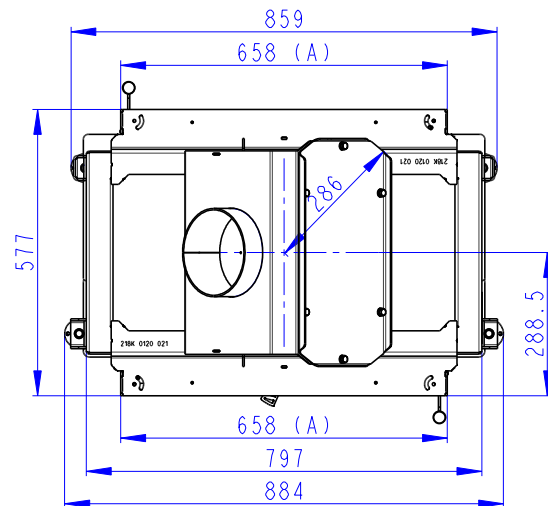

Rozměry v mm
 Maße in mm
 Dimensions in mm

Dynamic T 3g 66.44.01
 PR 200 + AKKUM KV 08B

537 kg

(A) Zastavbovy rozmer / Baumaße / In-built dimension
 (C) Centralni privod vzduchu / Central air inlet / Zentralluftzufuhr

Rozměry v mm
 Maße in mm
 Dimensions in mm

Dynamic T 3g 66.44.01
 + D3 VY01

260 kg

(A) Zastavbovy rozmer / Baumaße / In-built dimension
 (C) Centralni privod vzduchu / Central air inlet / Zentralluftzufuhr

Rozmery v mm
 Maße in mm
 Dimensions in mm

Dynamic T 3g 66.44.01
 + 2 x D3H RAM 04

(A) Zastavbovy rozmer / Baumaße / In-built dimension
 (C) Centralni privod vzduchu / Central air inlet / Zentralluftzufuhr

Rozměry v mm
 Maße in mm
 Dimensions in mm

Dynamic T 3g 66.44.01
 + 2 x D3H RAM 06

1:10

(A) Zastavbovy rozmer / Baumaße / In-built dimension
 (C) Centralni privod vzduchu / Central air inlet / Zentralluftzufuhr