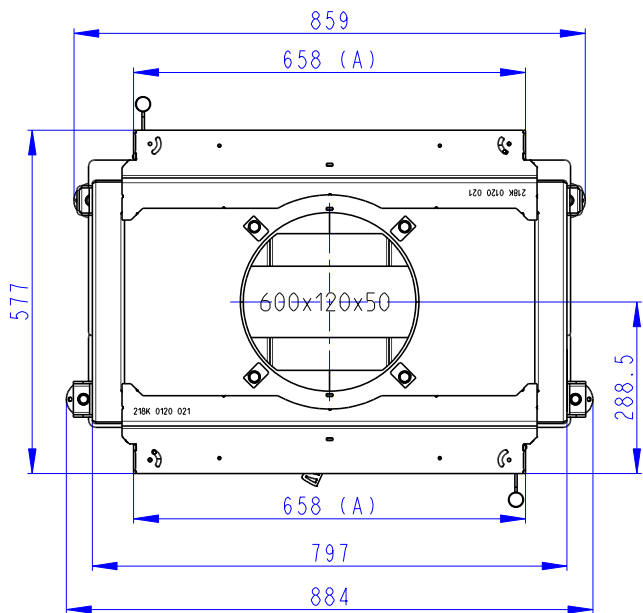

Rozměry v mm
 Maße in mm
 Dimensions in mm

Dynamic T 3g 66.44.01

220 kg

- (A) Zastavbovy rozmer / Baumaße / In-built dimension
- (C) Centralni privod vzduchu / Central air inlet / Zentralluftzufuhr
- (L) Volna plocha proskleni / Free glass area / Freie Glassichtfläche

Rozměry v mm
Maße in mm
Dimensions in mm

Dynamic T 3g 66.44.01
+ D3 KPL 180

235 kg

(A) Zastavbovy rozmer / Baumaße / In-built dimension
(C) Centralni privod vzduchu / Central air inlet / Zentralluftzufuhr

Rozměry v mm
 Maße in mm
 Dimensions in mm

Dynamic T 3g 66.44.01
 + D3 PR 200

228 kg

(A) Zastavbovy rozmer / Baumaße / In-built dimension
 (C) Centralni privod vzduchu / Central air inlet / Zentralluftzufuhr

Rozměry v mm
 Maße in mm
 Dimensions in mm

Dynamic T 3g 66.44.01
 PR 200 + AKKUM KV 08B

537 kg

(A) Zastavbovy rozmer / Baumaße / In-built dimension
 (C) Centralni privod vzduchu / Central air inlet / Zentralluftzufuhr