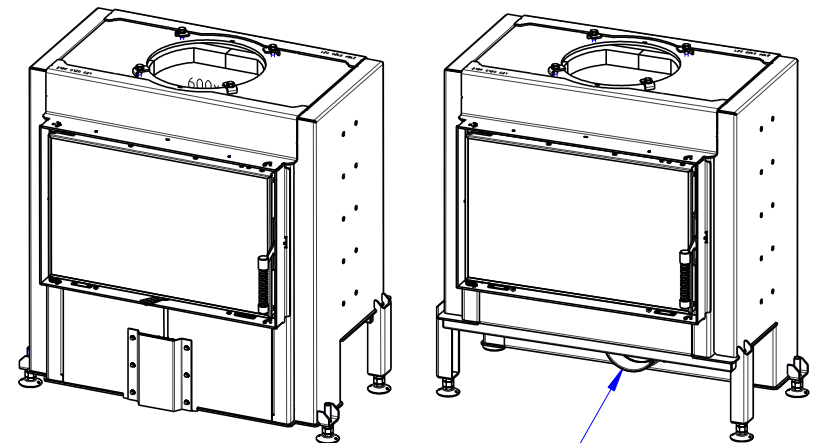

Rozměry v mm
 Maße in mm
 Dimensions in mm

Dynamic T 3g 66.44.01

220 kg

- (A) Zastavbovy rozmer / Baumaße / In-built dimension
- (C) Centralni privod vzduchu / Central air inlet / Zentralluftzufuhr
- (L) Volna plocha proskleni / Free glass area / Freie Glassichtfläche

Rozměry v mm
Maße in mm
Dimensions in mm

Dynamic T 3g 66.44.01
+ D3 KPL 180

235 kg

(A) Zastavbovy rozmer / Baumaße / In-built dimension
(C) Centralni privod vzduchu / Central air inlet / Zentralluftzufuhr

Rozměry v mm
 Maße in mm
 Dimensions in mm

Dynamic T 3g 66.44.01
 + D3 PR 200

228 kg

(A) Zastavbovy rozmer / Baumaße / In-built dimension
 (C) Centralni privod vzduchu / Central air inlet / Zentralluftzufuhr