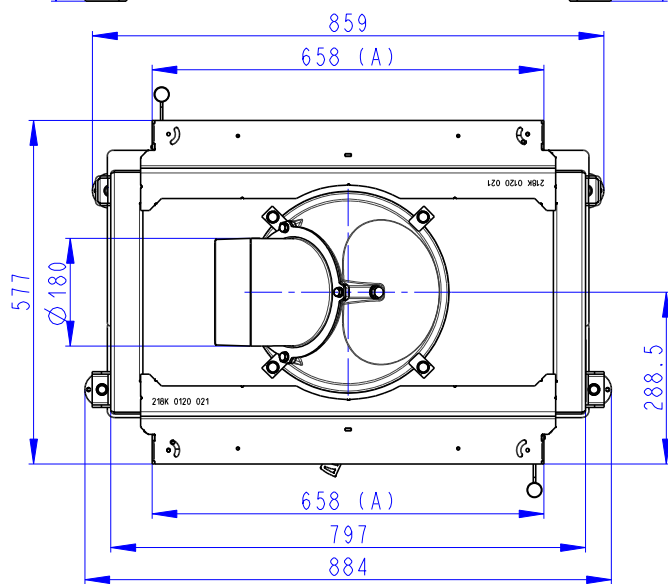

Rozměry v mm
 Maße in mm
 Dimensions in mm

Dynamic T 3g 66.44.01

220 kg

- (A) Zastavbovy rozmer / Baumaße / In-built dimension
- (C) Centralni privod vzduchu / Central air inlet / Zentralluftzufuhr
- (L) Volna plocha proskleni / Free glass area / Freie Glassichtfläche

Rozměry v mm
Maße in mm
Dimensions in mm

Dynamic T 3g 66.44.01
+ D3 KPL 180

235 kg

(A) Zastavbovy rozmer / Baumaße / In-built dimension
(C) Centralni privod vzduchu / Central air inlet / Zentralluftzufuhr

Rozměry v mm
 Maße in mm
 Dimensions in mm

Dynamic T 3g 66.44.01
 + D3 PR 200

228 kg

(A) Zastavbovy rozmer / Baumaße / In-built dimension
 (C) Centralni privod vzduchu / Central air inlet / Zentralluftzufuhr

Rozměry v mm
 Maße in mm
 Dimensions in mm

Dynamic T 3g 66.44.01
 PR 200 + AKKUM KV 08B

537 kg

(A) Zastavbovy rozmer / Baumaße / In-built dimension
 (C) Centralni privod vzduchu / Central air inlet / Zentralluftzufuhr