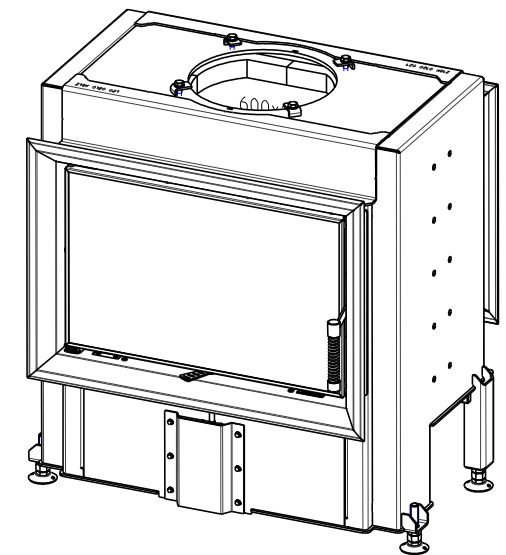

Rozměry v mm
 Maße in mm
 Dimensions in mm

Dynamic T 3g 66.44.01
 + D3 VY01

260 kg

(A) Zastavbovy rozmer / Baumaße / In-built dimension
 (C) Centralni privod vzduchu / Central air inlet / Zentralluftzufuhr

Rozmery v mm
 Maße in mm
 Dimensions in mm

Dynamic T 3g 66.44.01
 + 2 x D3H RAM 04

(A) Zastavbovy rozmer / Baumaße / In-built dimension
 (C) Centralni privod vzduchu / Central air inlet / Zentralluftzufuhr