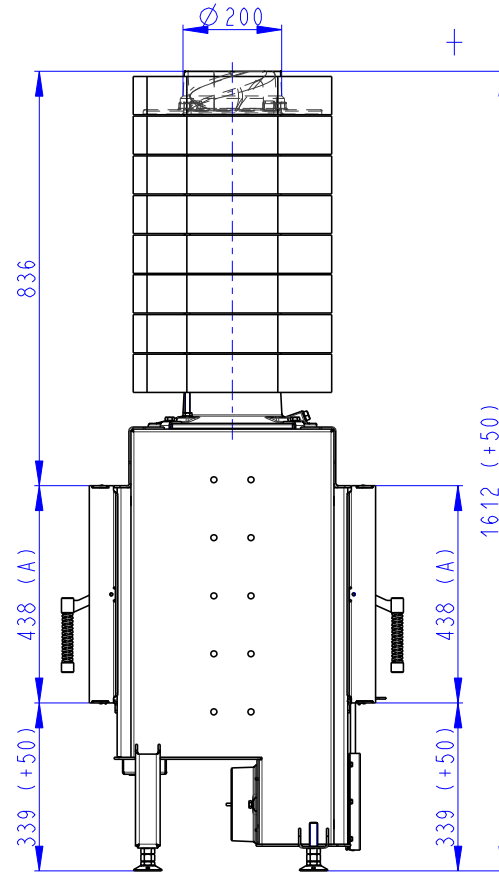

Rozměry v mm
 Maße in mm
 Dimensions in mm

Dynamic T 3g 66.44.01
 + D3 PR 200

228 kg

(A) Zastavbovy rozmer / Baumaße / In-built dimension
 (C) Centralni privod vzduchu / Central air inlet / Zentralluftzufuhr

Rozměry v mm
 Maße in mm
 Dimensions in mm

Dynamic T 3g 66.44.01
 PR 200 + AKKUM KV 08B

537 kg

(A) Zastavbovy rozmer / Baumaße / In-built dimension
 (C) Centralni privod vzduchu / Central air inlet / Zentralluftzufuhr

Rozměry v mm
 Maße in mm
 Dimensions in mm

Dynamic T 3g 66.44.01
 + D3 VY01

260 kg

(A) Zastavbovy rozmer / Baumaße / In-built dimension
 (C) Centralni privod vzduchu / Central air inlet / Zentralluftzufuhr

Rozmery v mm
 Maße in mm
 Dimensions in mm

Dynamic T 3g 66.44.01
 + 2 x D3H RAM 04

(A) Zastavbovy rozmer / Baumaße / In-built dimension
 (C) Centralni privod vzduchu / Central air inlet / Zentralluftzufuhr