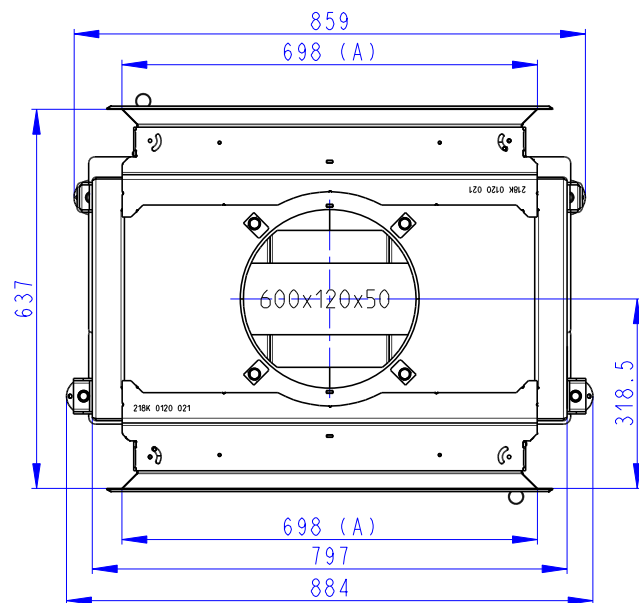

Rozměry v mm
 Maße in mm
 Dimensions in mm

Dynamic T 3g 66.44.01
 PR 200 + AKKUM KV 08B

537 kg

(A) Zastavbovy rozmer / Baumaße / In-built dimension
 (C) Centralni privod vzduchu / Central air inlet / Zentralluftzufuhr

Rozměry v mm
 Maße in mm
 Dimensions in mm

Dynamic T 3g 66.44.01
 + D3 VY01

260 kg

(A) Zastavbovy rozmer / Baumaße / In-built dimension
 (C) Centralni privod vzduchu / Central air inlet / Zentralluftzufuhr

Rozmery v mm
 Maße in mm
 Dimensions in mm

Dynamic T 3g 66.44.01
 + 2 x D3H RAM 04

(A) Zastavbovy rozmer / Baumaße / In-built dimension
 (C) Centralni privod vzduchu / Central air inlet / Zentralluftzufuhr

Rozměry v mm
 Maße in mm
 Dimensions in mm

Dynamic T 3g 66.44.01
 + 2 x D3H RAM 06

1:10

(A) Zastavbovy rozmer / Baumaße / In-built dimension
 (C) Centralni privod vzduchu / Central air inlet / Zentralluftzufuhr