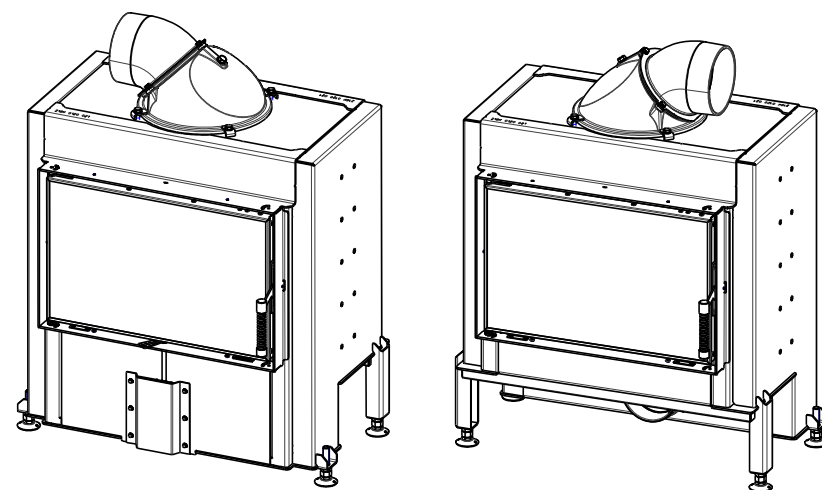

Rozměry v mm
 Maße in mm
 Dimensions in mm

Dynamic T 3g 66.44.01

220 kg

- (A) Zastavbovy rozmer / Baumaße / In-built dimension
- (C) Centralni privod vzduchu / Central air inlet / Zentralluftzufuhr
- (L) Volna plocha proskleni / Free glass area / Freie Glassichtfläche

Rozměry v mm
Maße in mm
Dimensions in mm

Dynamic T 3g 66.44.01
+ D3 KPL 180

235 kg

(A) Zastavbovy rozmer / Baumaße / In-built dimension
(C) Centralni privod vzduchu / Central air inlet / Zentralluftzufuhr

Rozměry v mm
 Maße in mm
 Dimensions in mm

Dynamic T 3g 66.44.01
 + D3 PR 200

228 kg

(A) Zastavbovy rozmer / Baumaße / In-built dimension
 (C) Centralni privod vzduchu / Central air inlet / Zentralluftzufuhr