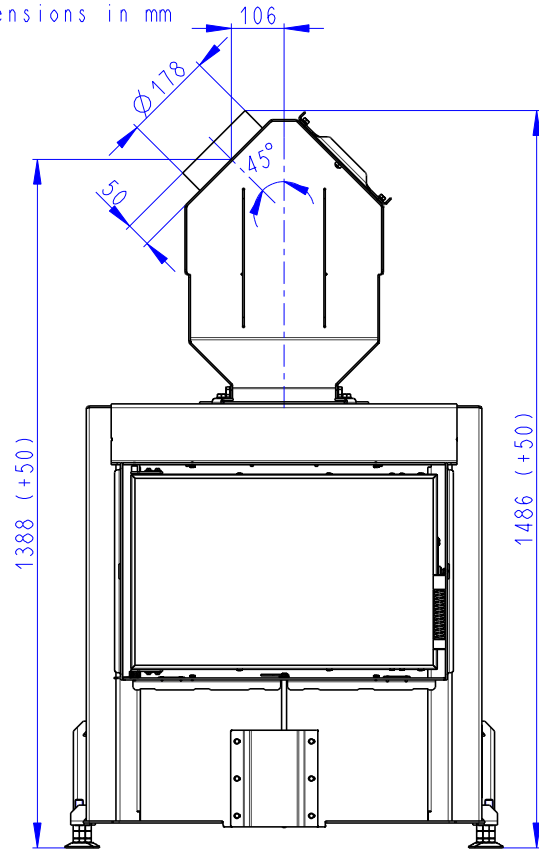

Rozměry v mm
 Maße in mm
 Dimensions in mm

Dynamic T 3g 66.44.01
 PR 200 + AKKUM KV 08B

537 kg

(A) Zastavbovy rozmer / Baumaße / In-built dimension
 (C) Centralni privod vzduchu / Central air inlet / Zentralluftzufuhr

Rozměry v mm
 Maße in mm
 Dimensions in mm

Dynamic T 3g 66.44.01
 + D3 VY01

260 kg

(A) Zastavbovy rozmer / Baumaße / In-built dimension
 (C) Centralni privod vzduchu / Central air inlet / Zentralluftzufuhr

Rozmery v mm
 Maße in mm
 Dimensions in mm

Dynamic T 3g 66.44.01
 + 2 x D3H RAM 04

(A) Zastavbovy rozmer / Baumaße / In-built dimension
 (C) Centralni privod vzduchu / Central air inlet / Zentralluftzufuhr

Rozměry v mm
 Maße in mm
 Dimensions in mm

Dynamic T 3g 66.44.01
 + 2 x D3H RAM 06

1:10

(A) Zastavbovy rozmer / Baumaße / In-built dimension
 (C) Centralni privod vzduchu / Central air inlet / Zentralluftzufuhr