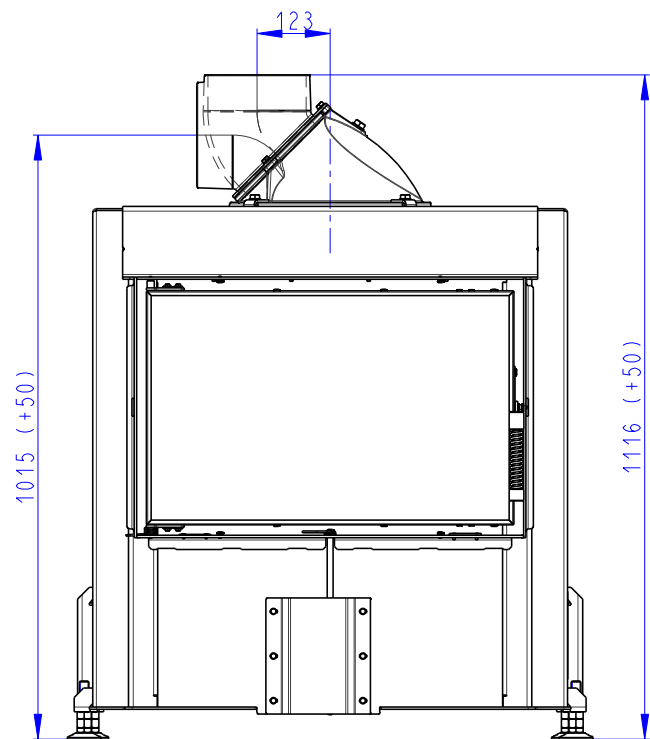

Rozměry v mm
 Maße in mm
 Dimensions in mm

Dynamic T 3g 66.44.01

220 kg

- (A) Zastavbovy rozmer / Baumaße / In-built dimension
- (C) Centralni privod vzduchu / Central air inlet / Zentralluftzufuhr
- (L) Volna plocha proskleni / Free glass area / Freie Glassichtfläche

Rozměry v mm
Maße in mm
Dimensions in mm

Dynamic T 3g 66.44.01
+ D3 KPL 180

235 kg

(A) Zastavbovy rozmer / Baumaße / In-built dimension
(C) Centralni privod vzduchu / Central air inlet / Zentralluftzufuhr

Rozměry v mm
 Maße in mm
 Dimensions in mm

Dynamic T 3g 66.44.01
 + D3 PR 200

228 kg

(A) Zastavbovy rozmer / Baumaße / In-built dimension
 (C) Centralni privod vzduchu / Central air inlet / Zentralluftzufuhr

Rozměry v mm
 Maße in mm
 Dimensions in mm

Dynamic T 3g 66.44.01
 PR 200 + AKKUM KV 08B

537 kg

(A) Zastavbovy rozmer / Baumaße / In-built dimension
 (C) Centralni privod vzduchu / Central air inlet / Zentralluftzufuhr