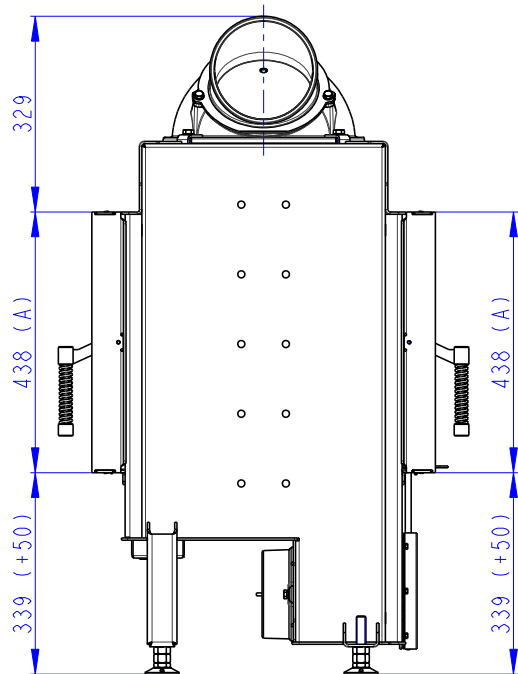

Rozměry v mm
 Maße in mm
 Dimensions in mm

Dynamic T 3g 66.44.01

220 kg

- (A) Zastavbovy rozmer / Baumaße / In-built dimension
- (C) Centralni privod vzduchu / Central air inlet / Zentralluftzufuhr
- (L) Volna plocha proskleni / Free glass area / Freie Glassichtfläche

Rozměry v mm
Maße in mm
Dimensions in mm

Dynamic T 3g 66.44.01
+ D3 KPL 180

235 kg

(A) Zastavbovy rozmer / Baumaße / In-built dimension
(C) Centralni privod vzduchu / Central air inlet / Zentralluftzufuhr

Rozměry v mm
 Maße in mm
 Dimensions in mm

Dynamic T 3g 66.44.01
 + D3 PR 200

228 kg

(A) Zastavbovy rozmer / Baumaße / In-built dimension
 (C) Centralni privod vzduchu / Central air inlet / Zentralluftzufuhr

Rozměry v mm
 Maße in mm
 Dimensions in mm

Dynamic T 3g 66.44.01
 PR 200 + AKKUM KV 08B

537 kg

(A) Zastavbovy rozmer / Baumaße / In-built dimension
 (C) Centralni privod vzduchu / Central air inlet / Zentralluftzufuhr