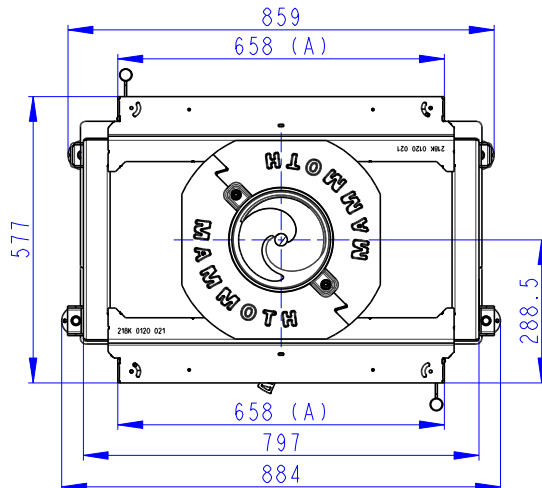

Rozměry v mm
 Maße in mm
 Dimensions in mm

Dynamic T 3g 66.44.01
 + D3 PR 200

228 kg

(A) Zastavbovy rozmer / Baumaße / In-built dimension
 (C) Centralni privod vzduchu / Central air inlet / Zentralluftzufuhr

Rozměry v mm
 Maße in mm
 Dimensions in mm

Dynamic T 3g 66.44.01
 PR 200 + AKKUM KV 08B

537 kg

(A) Zastavbovy rozmer / Baumaße / In-built dimension
 (C) Centralni privod vzduchu / Central air inlet / Zentralluftzufuhr

Rozměry v mm
 Maße in mm
 Dimensions in mm

Dynamic T 3g 66.44.01
 + D3 VY01

260 kg

(A) Zastavbovy rozmer / Baumaße / In-built dimension
 (C) Centralni privod vzduchu / Central air inlet / Zentralluftzufuhr

Rozmery v mm
 Maße in mm
 Dimensions in mm

Dynamic T 3g 66.44.01
 + 2 x D3H RAM 04

(A) Zastavbovy rozmer / Baumaße / In-built dimension
 (C) Centralni privod vzduchu / Central air inlet / Zentralluftzufuhr