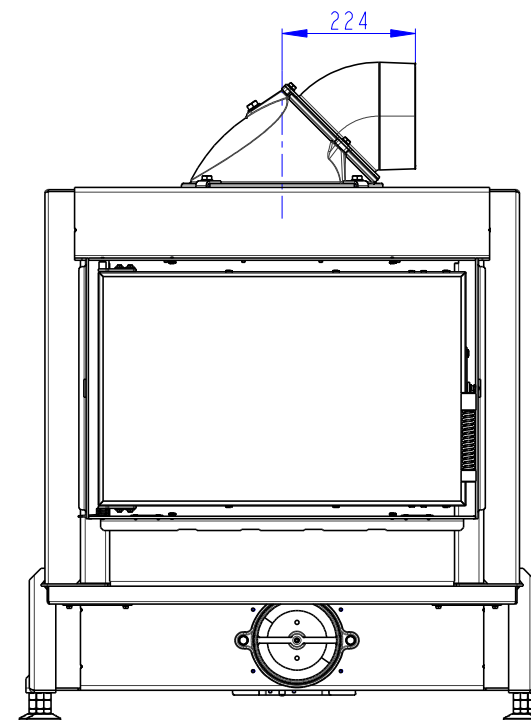

Rozměry v mm
 Maße in mm
 Dimensions in mm

Dynamic T 3g 66.44.01

220 kg

- (A) Zastavbovy rozmer / Baumaße / In-built dimension
- (C) Centralni privod vzduchu / Central air inlet / Zentralluftzufuhr
- (L) Volna plocha proskleni / Free glass area / Freie Glassichtfläche

Rozměry v mm
Maße in mm
Dimensions in mm

Dynamic T 3g 66.44.01
+ D3 KPL 180

235 kg

(A) Zastavbovy rozmer / Baumaße / In-built dimension
(C) Centralni privod vzduchu / Central air inlet / Zentralluftzufuhr

Rozměry v mm
 Maße in mm
 Dimensions in mm

Dynamic T 3g 66.44.01
 + D3 PR 200

228 kg

(A) Zastavbovy rozmer / Baumaße / In-built dimension
 (C) Centralni privod vzduchu / Central air inlet / Zentralluftzufuhr

Rozměry v mm
 Maße in mm
 Dimensions in mm

Dynamic T 3g 66.44.01
 PR 200 + AKKUM KV 08B

537 kg

(A) Zastavbovy rozmer / Baumaße / In-built dimension
 (C) Centralni privod vzduchu / Central air inlet / Zentralluftzufuhr