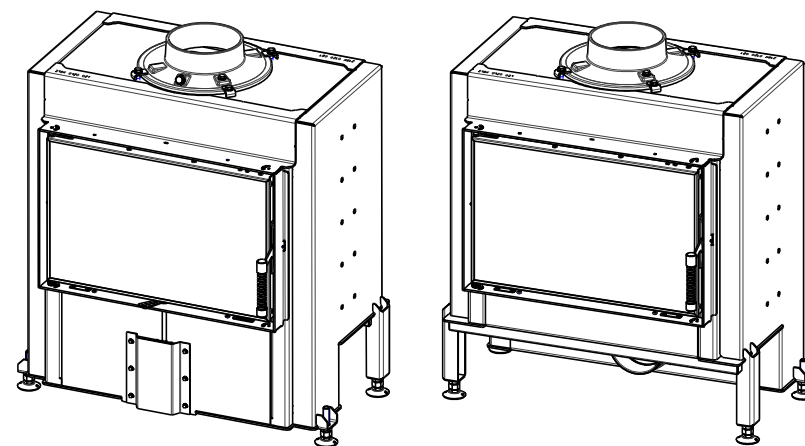

Rozměry v mm
Maße in mm
Dimensions in mm

Dynamic T 3g 66.44.01
+ D3 KPL 180

235 kg

(A) Zastavbovy rozmer / Baumaße / In-built dimension
(C) Centralni privod vzduchu / Central air inlet / Zentralluftzufuhr

Rozměry v mm
 Maße in mm
 Dimensions in mm

Dynamic T 3g 66.44.01
 + D3 PR 200

228 kg

(A) Zastavbovy rozmer / Baumaße / In-built dimension
 (C) Centralni privod vzduchu / Central air inlet / Zentralluftzufuhr