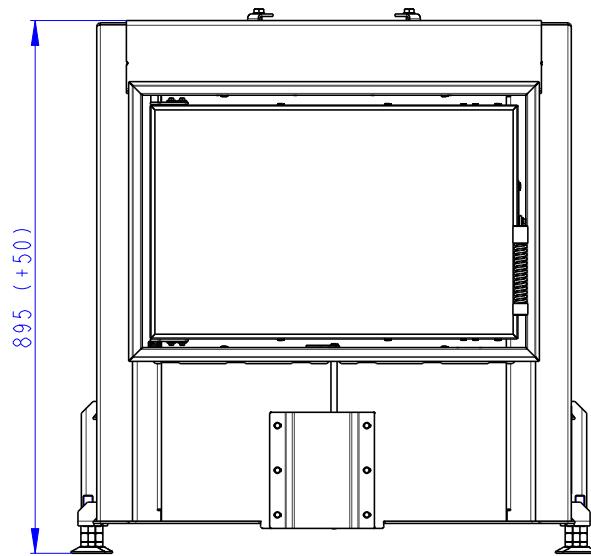

Rozmery v mm
 Maße in mm
 Dimensions in mm

Dynamic T 3g 66.44.01
 + 2 x D3H RAM 04

(A) Zastavbovy rozmer / Baumaße / In-built dimension
 (C) Centralni privod vzduchu / Central air inlet / Zentralluftzufuhr

Rozměry v mm
 Maße in mm
 Dimensions in mm

Dynamic T 3g 66.44.01
 + 2 x D3H RAM 06

1:10

(A) Zastavbovy rozmer / Baumaße / In-built dimension
 (C) Centralni privod vzduchu / Central air inlet / Zentralluftzufuhr