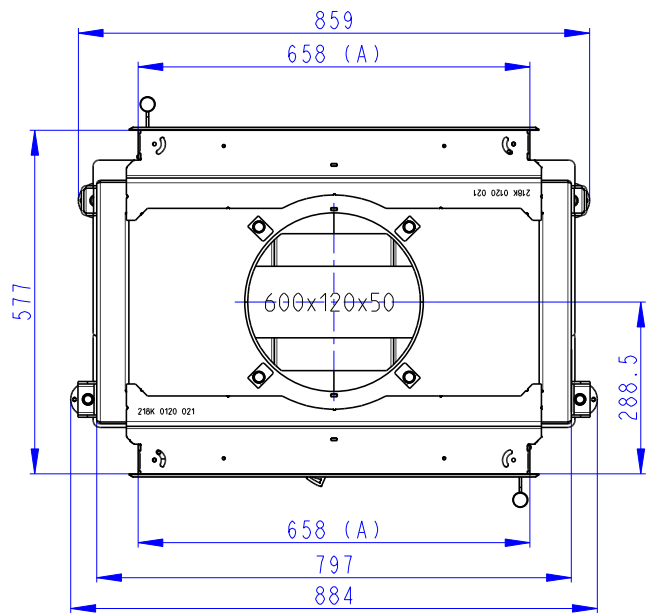

Rozměry v mm
 Maße in mm
 Dimensions in mm

Dynamic T 3g 66.44.01
 + D3 VY01

260 kg

(A) Zastavbovy rozmer / Baumaße / In-built dimension
 (C) Centralni privod vzduchu / Central air inlet / Zentralluftzufuhr

Rozmery v mm
 Maße in mm
 Dimensions in mm

Dynamic T 3g 66.44.01
 + 2 x D3H RAM 04

(A) Zastavbovy rozmer / Baumaße / In-built dimension
 (C) Centralni privod vzduchu / Central air inlet / Zentralluftzufuhr

Rozměry v mm
 Maße in mm
 Dimensions in mm

Dynamic T 3g 66.44.01
 + 2 x D3H RAM 06

1:10

(A) Zastavbovy rozmer / Baumaße / In-built dimension
 (C) Centralni privod vzduchu / Central air inlet / Zentralluftzufuhr