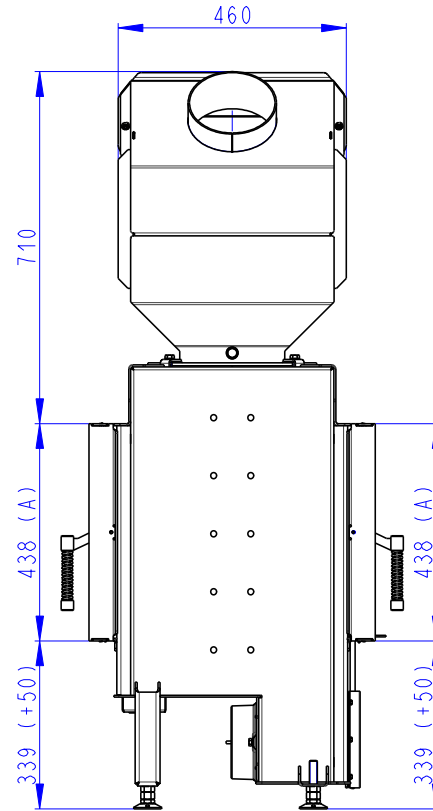

Rozměry v mm
 Maße in mm
 Dimensions in mm

Dynamic T 3g 66.44.01
 PR 200 + AKKUM KV 08B

537 kg

(A) Zastavbovy rozmer / Baumaße / In-built dimension
 (C) Centralni privod vzduchu / Central air inlet / Zentralluftzufuhr

Rozměry v mm
 Maße in mm
 Dimensions in mm

Dynamic T 3g 66.44.01
 + D3 VY01

260 kg

(A) Zastavbovy rozmer / Baumaße / In-built dimension
 (C) Centralni privod vzduchu / Central air inlet / Zentralluftzufuhr

Rozmery v mm
 Maße in mm
 Dimensions in mm

Dynamic T 3g 66.44.01
 + 2 x D3H RAM 04

(A) Zastavbovy rozmer / Baumaße / In-built dimension
 (C) Centralni privod vzduchu / Central air inlet / Zentralluftzufuhr

Rozměry v mm
 Maße in mm
 Dimensions in mm

Dynamic T 3g 66.44.01
 + 2 x D3H RAM 06

1:10

(A) Zastavbovy rozmer / Baumaße / In-built dimension
 (C) Centralni privod vzduchu / Central air inlet / Zentralluftzufuhr