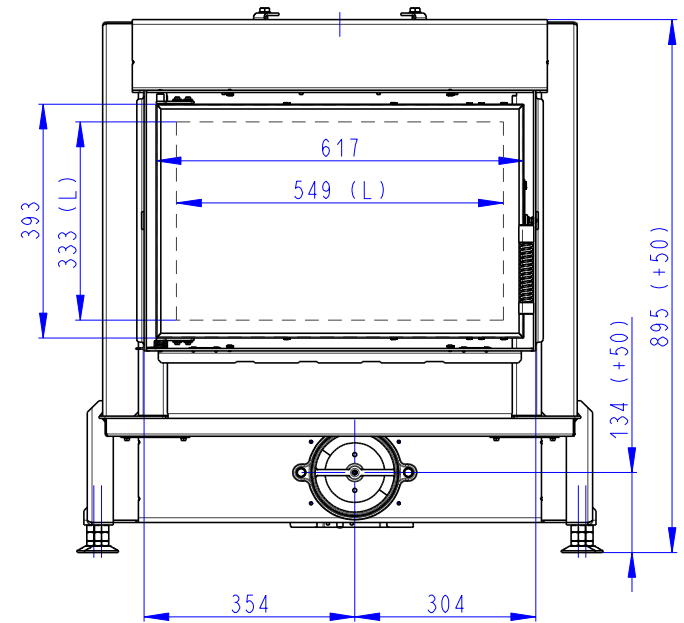

Rozměry v mm
 Maße in mm
 Dimensions in mm

Dynamic T 3g 66.44.01

220 kg

- (A) Zastavbovy rozmer / Baumaße / In-built dimension
- (C) Centralni privod vzduchu / Central air inlet / Zentralluftzufuhr
- (L) Volna plocha proskleni / Free glass area / Freie Glassichtfläche

Rozměry v mm
Maße in mm
Dimensions in mm

Dynamic T 3g 66.44.01
+ D3 KPL 180

235 kg

(A) Zastavbovy rozmer / Baumaße / In-built dimension
(C) Centralni privod vzduchu / Central air inlet / Zentralluftzufuhr

Rozměry v mm
 Maße in mm
 Dimensions in mm

Dynamic T 3g 66.44.01
 + D3 PR 200

228 kg

(A) Zastavbovy rozmer / Baumaße / In-built dimension
 (C) Centralni privod vzduchu / Central air inlet / Zentralluftzufuhr

Rozmery v mm
 Maße in mm
 Dimensions in mm

Dynamic T 3g 66.44.01
 + 2 x D3H RAM 04

(A) Zastavbovy rozmer / Baumaße / In-built dimension
 (C) Centralni privod vzduchu / Central air inlet / Zentralluftzufuhr