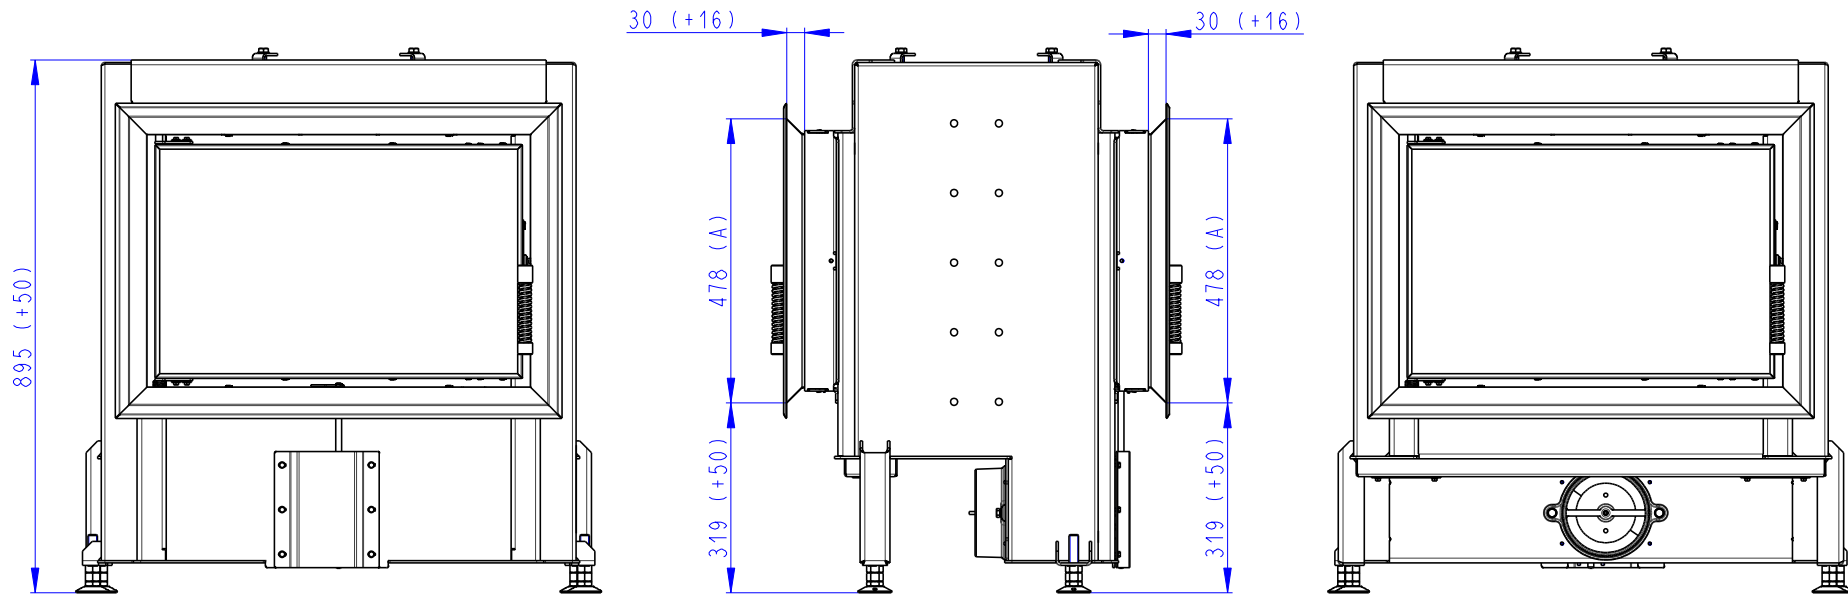

Rozmery v mm
Maße in mm
Dimensions in mm

Dynamic T 3g 66.44.01
+ 2 x D3H RAM 04

(A) Zastavbovy rozmer / Baumaße / In-built dimension
(C) Centralni privod vzduchu / Central air inlet / Zentralluftzufuhr