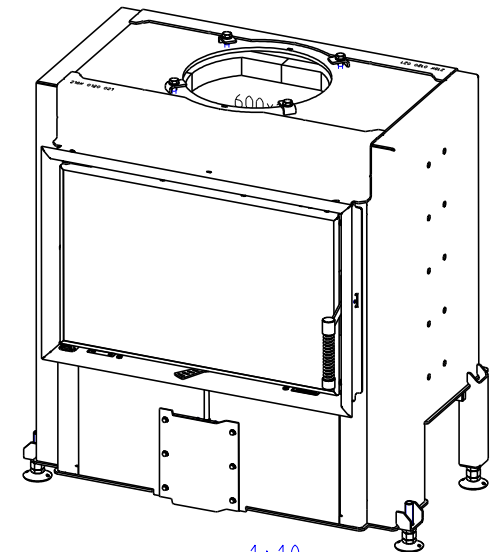

Rozmery v mm
 Maße in mm
 Dimensions in mm

Dynamic T 3g 66.44.01
 + 2 x D3H RAM 04

(A) Zastavbovy rozmer / Baumaße / In-built dimension
 (C) Centralni privod vzduchu / Central air inlet / Zentralluftzufuhr

Rozměry v mm
 Maße in mm
 Dimensions in mm

Dynamic T 3g 66.44.01
 + 2 x D3H RAM 06

1:10

(A) Zastavbovy rozmer / Baumaße / In-built dimension
 (C) Centralni privod vzduchu / Central air inlet / Zentralluftzufuhr