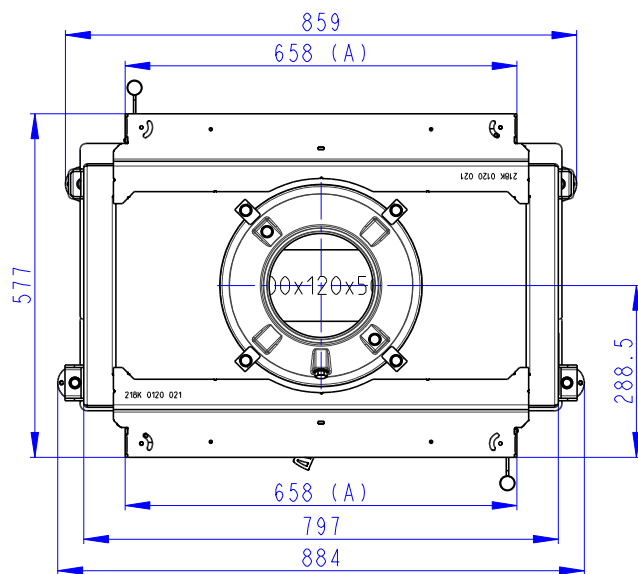

Rozměry v mm
Maße in mm
Dimensions in mm

Dynamic T 3g 66.44.01
+ D3 KPL 180

235 kg

(A) Zastavbovy rozmer / Baumaße / In-built dimension
(C) Centralni privod vzduchu / Central air inlet / Zentralluftzufuhr

Rozměry v mm
 Maße in mm
 Dimensions in mm

Dynamic T 3g 66.44.01
 + D3 PR 200

228 kg

(A) Zastavbovy rozmer / Baumaße / In-built dimension
 (C) Centralni privod vzduchu / Central air inlet / Zentralluftzufuhr

Rozměry v mm
 Maße in mm
 Dimensions in mm

Dynamic T 3g 66.44.01
 PR 200 + AKKUM KV 08B

537 kg

(A) Zastavbovy rozmer / Baumaße / In-built dimension
 (C) Centralni privod vzduchu / Central air inlet / Zentralluftzufuhr

Rozmery v mm
 Maße in mm
 Dimensions in mm

Dynamic T 3g 66.44.01
 + 2 x D3H RAM 04

(A) Zastavbovy rozmer / Baumaße / In-built dimension
 (C) Centralni privod vzduchu / Central air inlet / Zentralluftzufuhr