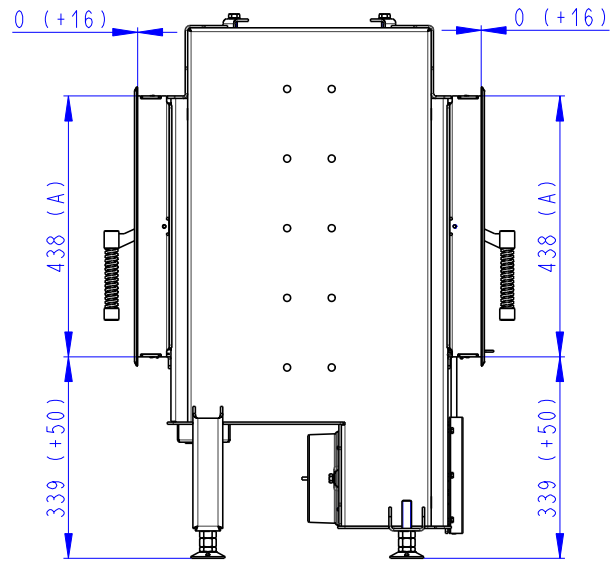

Rozmery v mm
 Maße in mm
 Dimensions in mm

Dynamic T 3g 66.44.01
 + 2 x D3H RAM 04

(A) Zastavbovy rozmer / Baumaße / In-built dimension
 (C) Centralni privod vzduchu / Central air inlet / Zentralluftzufuhr

Rozměry v mm
 Maße in mm
 Dimensions in mm

Dynamic T 3g 66.44.01
 + 2 x D3H RAM 06

1:10

(A) Zastavbovy rozmer / Baumaße / In-built dimension
 (C) Centralni privod vzduchu / Central air inlet / Zentralluftzufuhr