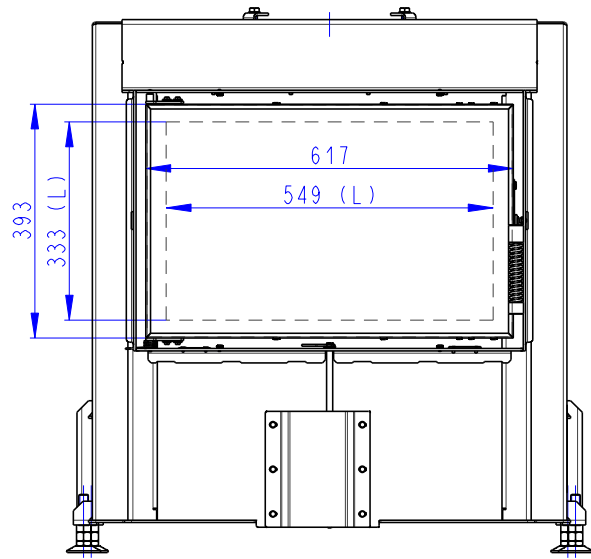

Rozměry v mm
 Maße in mm
 Dimensions in mm

Dynamic T 3g 66.44.01

220 kg

- (A) Zastavbovy rozmer / Baumaße / In-built dimension
- (C) Centralni privod vzduchu / Central air inlet / Zentralluftzufuhr
- (L) Volna plocha proskleni / Free glass area / Freie Glassichtfläche

Rozměry v mm
Maße in mm
Dimensions in mm

Dynamic T 3g 66.44.01
+ D3 KPL 180

235 kg

(A) Zastavbovy rozmer / Baumaße / In-built dimension
(C) Centralni privod vzduchu / Central air inlet / Zentralluftzufuhr

Rozměry v mm
 Maße in mm
 Dimensions in mm

Dynamic T 3g 66.44.01
 + D3 PR 200

228 kg

(A) Zastavbovy rozmer / Baumaße / In-built dimension
 (C) Centralni privod vzduchu / Central air inlet / Zentralluftzufuhr

Rozmery v mm
 Maße in mm
 Dimensions in mm

Dynamic T 3g 66.44.01
 + 2 x D3H RAM 04

(A) Zastavbovy rozmer / Baumaße / In-built dimension
 (C) Centralni privod vzduchu / Central air inlet / Zentralluftzufuhr