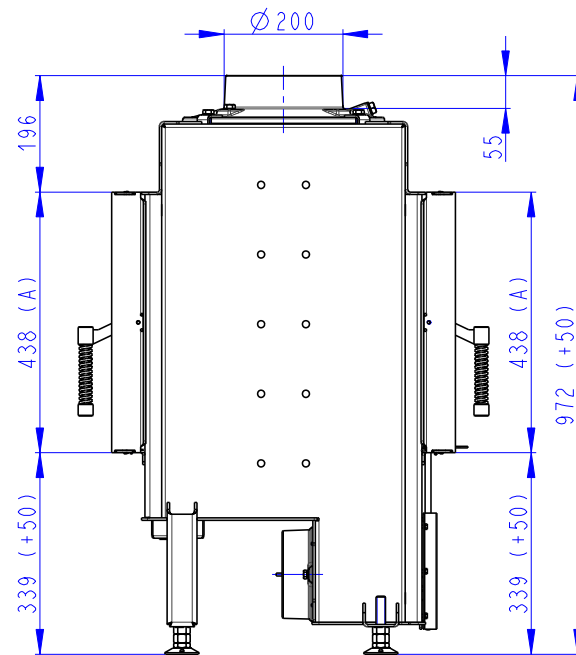

Rozměry v mm
Maße in mm
Dimensions in mm

Dynamic T 3g 66.44.01
+ D3 KPL 180

235 kg

(A) Zastavbovy rozmer / Baumaße / In-built dimension
(C) Centralni privod vzduchu / Central air inlet / Zentralluftzufuhr

Rozměry v mm
 Maße in mm
 Dimensions in mm

Dynamic T 3g 66.44.01
 + D3 PR 200

228 kg

(A) Zastavbovy rozmer / Baumaße / In-built dimension
 (C) Centralni privod vzduchu / Central air inlet / Zentralluftzufuhr

Rozměry v mm
 Maße in mm
 Dimensions in mm

Dynamic T 3g 66.44.01
 PR 200 + AKKUM KV 08B

537 kg

(A) Zastavbovy rozmer / Baumaße / In-built dimension
 (C) Centralni privod vzduchu / Central air inlet / Zentralluftzufuhr

Rozmery v mm
 Maße in mm
 Dimensions in mm

Dynamic T 3g 66.44.01
 + 2 x D3H RAM 04

(A) Zastavbovy rozmer / Baumaße / In-built dimension
 (C) Centralni privod vzduchu / Central air inlet / Zentralluftzufuhr