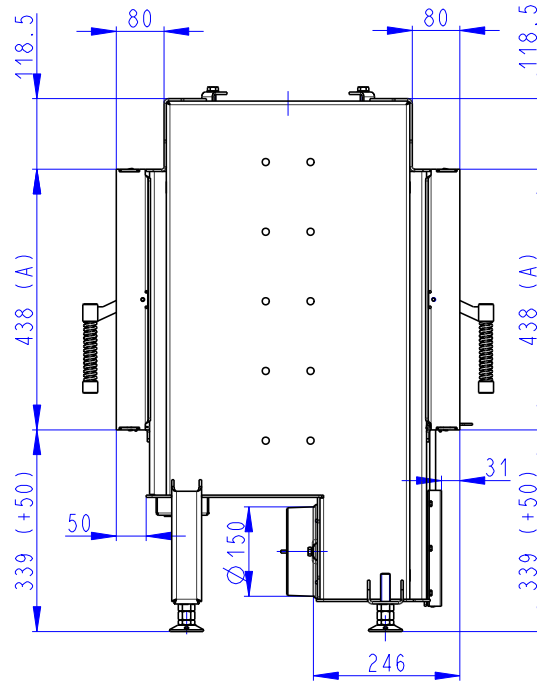

Rozměry v mm
 Maße in mm
 Dimensions in mm

Dynamic T 3g 66.44.01

220 kg

- (A) Zastavbovy rozmer / Baumaße / In-built dimension
- (C) Centralni privod vzduchu / Central air inlet / Zentralluftzufuhr
- (L) Volna plocha proskleni / Free glass area / Freie Glassichtfläche

Rozměry v mm
Maße in mm
Dimensions in mm

Dynamic T 3g 66.44.01
+ D3 KPL 180

235 kg

(A) Zastavbovy rozmer / Baumaße / In-built dimension
(C) Centralni privod vzduchu / Central air inlet / Zentralluftzufuhr

Rozměry v mm
 Maße in mm
 Dimensions in mm

Dynamic T 3g 66.44.01
 + D3 PR 200

228 kg

(A) Zastavbovy rozmer / Baumaße / In-built dimension
 (C) Centralni privod vzduchu / Central air inlet / Zentralluftzufuhr

Rozměry v mm
 Maße in mm
 Dimensions in mm

Dynamic T 3g 66.44.01
 PR 200 + AKKUM KV 08B

537 kg

(A) Zastavbovy rozmer / Baumaße / In-built dimension
 (C) Centralni privod vzduchu / Central air inlet / Zentralluftzufuhr