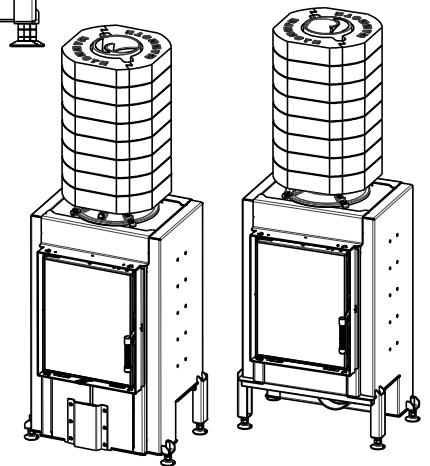

Rozmery v mm
 Maße in mm
 Dimensions in mm

Dynamic T 3g 44.55.01
 + D3 PR 200
 203 kg

(A) Zastavbovy rozmer / Baumaße / In-built dimension
 (C) Centralni privod vzduchu / Central air inlet / Zentralluftzufuhr

Rozměry v mm
Maße in mm
Dimensions in mm

Dynamic T 3g 44.55.01
+ D3 PR 200 + AKKUM KV 08B
510 kg

(A) Zastavbovy rozmer / Baumaße / In-built dimension
(C) Centralni privod vzduchu / Central air inlet / Zentralluftzufuhr

Rozměry v mm
Maße in mm
Dimensions in mm

Dynamic T 3g 44.55.01
+ D3 VY01

239 kg

(A) Zastavbovy rozmer / Baumaße / In-built dimension
(C) Centralni privod vzduchu / Central air inlet / Zentralluftzufuhr

Rozmery v mm
Maße in mm
Dimensions in mm