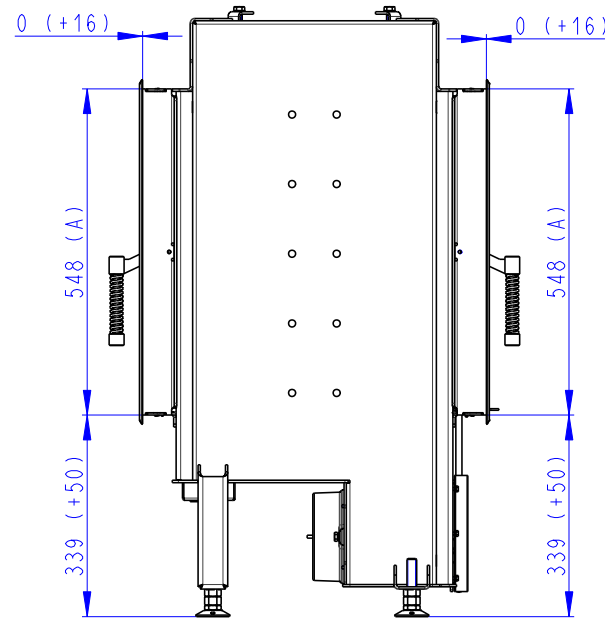

Rozměry v mm
Maße in mm
Dimensions in mm

Dynamic T 3g 44.55.01
+ D3 VY01

239 kg

(A) Zastavbovy rozmer / Baumaße / In-built dimension
(C) Centralni privod vzduchu / Central air inlet / Zentralluftzufuhr

Rozmery v mm
Maße in mm
Dimensions in mm

Dynamic T 3g 44.55.01
+ 2 x D3G RAM 04

(A) Zastavbovy rozmer / Baumaße / In-built dimension
(C) Centralni privod vzduchu / Central air inlet / Zentralluftzufuhr

Rozměry v mm
Maße in mm
Dimensions in mm

Dynamic T 3g 44.55.01
+ 2 x D3G RAM 06

(A) Zastavbovy rozmer / Baumaße / In-built dimension
(C) Centralni privod vzduchu / Central air inlet / Zentralluftzufuhr