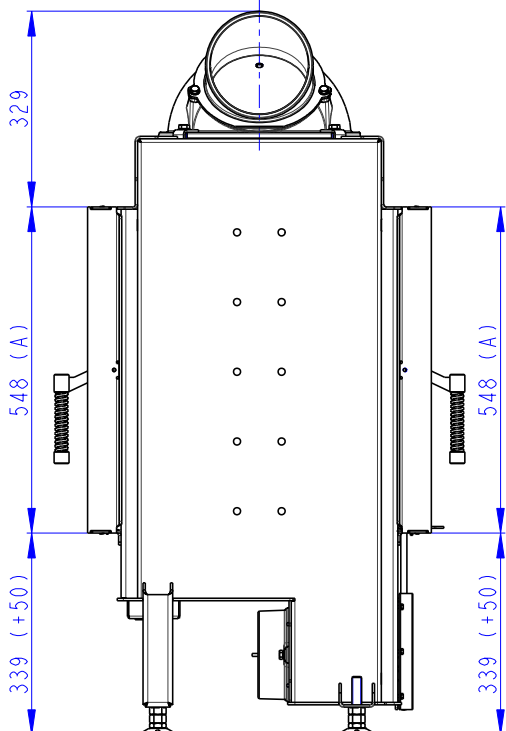

Rozmery v mm
 Maße in mm
 Dimensions in mm

Dynamic T 3g 44.55.01

195 kg

- (A) Zastavbovy rozmer / Baumaße / In-built dimension
- (C) Centralni privod vzduchu / Central air inlet / Zentralluftzufuhr
- (L) Volna plocha proskleni / Free glass area / Freie Glassichtfläche

Rozměry v mm
Maße in mm
Dimensions in mm

Dynamic T 3g 44.55.01
+ D3 KPL 180

209 kg

(A) Zastavbovy rozmer / Baumaße / In-built dimension
(C) Centralni privod vzduchu / Central air inlet / Zentralluftzufuhr

Rozmery v mm
 Maße in mm
 Dimensions in mm

Dynamic T 3g 44.55.01
 + D3 PR 200
 203 kg

(A) Zastavbovy rozmer / Baumaße / In-built dimension
 (C) Centralni privod vzduchu / Central air inlet / Zentralluftzufuhr

Rozměry v mm
Maße in mm
Dimensions in mm

Dynamic T 3g 44.55.01
+ D3 PR 200 + AKKUM KV 08B
510 kg

(A) Zastavbovy rozmer / Baumaße / In-built dimension
(C) Centralni privod vzduchu / Central air inlet / Zentralluftzufuhr