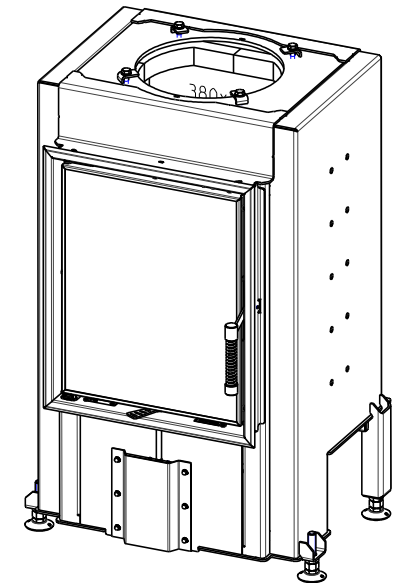

Rozměry v mm
Maße in mm
Dimensions in mm

Dynamic T 3g 44.55.01
+ D3 VY01

239 kg

(A) Zastavbovy rozmer / Baumaße / In-built dimension
(C) Centralni privod vzduchu / Central air inlet / Zentralluftzufuhr

Rozmery v mm
Maße in mm
Dimensions in mm

Dynamic T 3g 44.55.01
+ 2 x D3G RAM 04

(A) Zastavbovy rozmer / Baumaße / In-built dimension
(C) Centralni privod vzduchu / Central air inlet / Zentralluftzufuhr

Rozměry v mm
Maße in mm
Dimensions in mm

Dynamic T 3g 44.55.01
+ 2 x D3G RAM 06