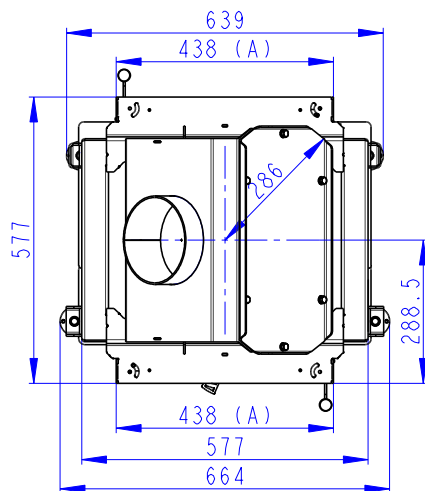

Rozmery v mm
 Maße in mm
 Dimensions in mm

Dynamic T 3g 44.55.01
 + D3 PR 200
 203 kg

(A) Zastavbovy rozmer / Baumaße / In-built dimension
 (C) Centralni privod vzduchu / Central air inlet / Zentralluftzufuhr

Rozměry v mm
Maße in mm
Dimensions in mm

Dynamic T 3g 44.55.01
+ D3 PR 200 + AKKUM KV 08B
510 kg

(A) Zastavbovy rozmer / Baumaße / In-built dimension
(C) Centralni privod vzduchu / Central air inlet / Zentralluftzufuhr

Rozměry v mm
Maße in mm
Dimensions in mm

Dynamic T 3g 44.55.01
+ D3 VY01

239 kg

(A) Zastavbovy rozmer / Baumaße / In-built dimension
(C) Centralni privod vzduchu / Central air inlet / Zentralluftzufuhr

Rozmery v mm
Maße in mm
Dimensions in mm

Dynamic T 3g 44.55.01
+ 2 x D3G RAM 04

(A) Zastavbovy rozmer / Baumaße / In-built dimension
(C) Centralni privod vzduchu / Central air inlet / Zentralluftzufuhr

Rozměry v mm
Maße in mm
Dimensions in mm

Dynamic T 3g 44.55.01
+ 2 x D3G RAM 06