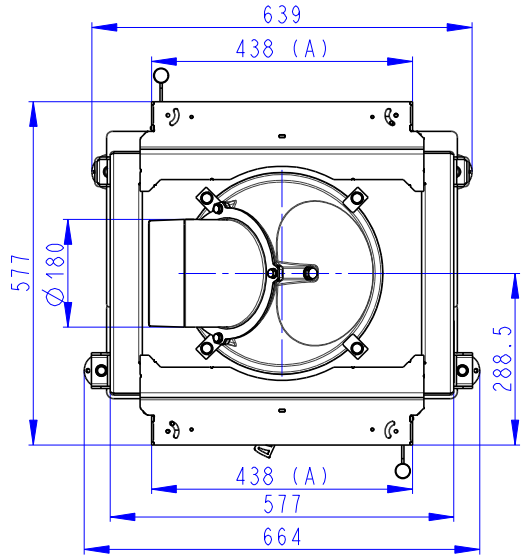

Rozmery v mm
 Maße in mm
 Dimensions in mm

Dynamic T 3g 44.55.01

195 kg

- (A) Zastavbovy rozmer / Baumaße / In-built dimension
- (C) Centralni privod vzduchu / Central air inlet / Zentralluftzufuhr
- (L) Volna plocha proskleni / Free glass area / Freie Glassichtfläche

Rozměry v mm
Maße in mm
Dimensions in mm

Dynamic T 3g 44.55.01
+ D3 KPL 180

209 kg

(A) Zastavbovy rozmer / Baumaße / In-built dimension
(C) Centralni privod vzduchu / Central air inlet / Zentralluftzufuhr

Rozmery v mm
 Maße in mm
 Dimensions in mm

Dynamic T 3g 44.55.01
 + D3 PR 200
 203 kg

(A) Zastavbovy rozmer / Baumaße / In-built dimension
 (C) Centralni privod vzduchu / Central air inlet / Zentralluftzufuhr

Rozměry v mm
Maße in mm
Dimensions in mm

Dynamic T 3g 44.55.01
+ D3 PR 200 + AKKUM KV 08B
510 kg

(A) Zastavbovy rozmer / Baumaße / In-built dimension
(C) Centralni privod vzduchu / Central air inlet / Zentralluftzufuhr