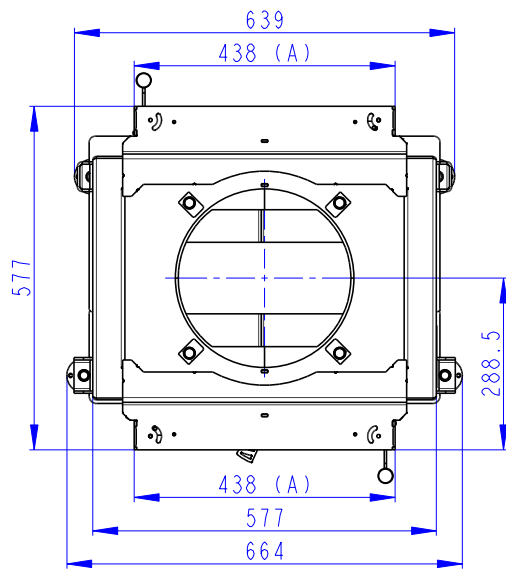

Rozmery v mm
 Maße in mm
 Dimensions in mm

Dynamic T 3g 44.55.01

195 kg

- (A) Zastavbovy rozmer / Baumaße / In-built dimension
- (C) Centralni privod vzduchu / Central air inlet / Zentralluftzufuhr
- (L) Volna plocha proskleni / Free glass area / Freie Glassichtfläche

Rozměry v mm
Maße in mm
Dimensions in mm

Dynamic T 3g 44.55.01
+ D3 KPL 180

209 kg

(A) Zastavbovy rozmer / Baumaße / In-built dimension
(C) Centralni privod vzduchu / Central air inlet / Zentralluftzufuhr

Rozmery v mm
 Maße in mm
 Dimensions in mm

Dynamic T 3g 44.55.01
 + D3 PR 200
 203 kg

(A) Zastavbovy rozmer / Baumaße / In-built dimension
 (C) Centralni privod vzduchu / Central air inlet / Zentralluftzufuhr

Rozměry v mm
Maße in mm
Dimensions in mm

Dynamic T 3g 44.55.01
+ D3 PR 200 + AKKUM KV 08B
510 kg

(A) Zastavbovy rozmer / Baumaße / In-built dimension
(C) Centralni privod vzduchu / Central air inlet / Zentralluftzufuhr