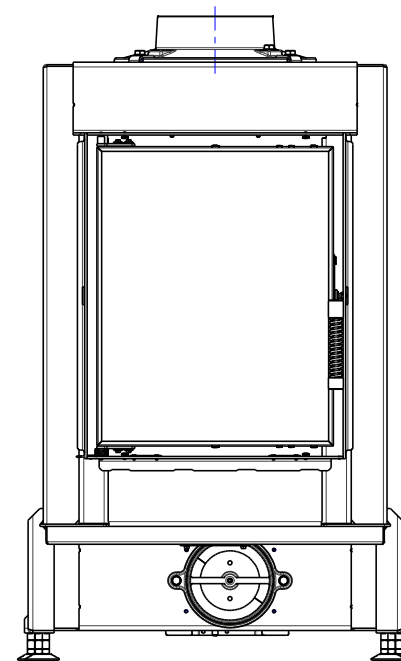

Rozmery v mm
 Maße in mm
 Dimensions in mm

Dynamic T 3g 44.55.01

195 kg

- (A) Zastavbovy rozmer / Baumaße / In-built dimension
- (C) Centralni privod vzduchu / Central air inlet / Zentralluftzufuhr
- (L) Volna plocha proskleni / Free glass area / Freie Glassichtfläche

Rozměry v mm
Maße in mm
Dimensions in mm

Dynamic T 3g 44.55.01
+ D3 KPL 180

209 kg

(A) Zastavbovy rozmer / Baumaße / In-built dimension
(C) Centralni privod vzduchu / Central air inlet / Zentralluftzufuhr

Rozmery v mm
 Maße in mm
 Dimensions in mm

Dynamic T 3g 44.55.01
 + D3 PR 200
 203 kg

(A) Zastavbovy rozmer / Baumaße / In-built dimension
 (C) Centralni privod vzduchu / Central air inlet / Zentralluftzufuhr

Rozměry v mm
Maße in mm
Dimensions in mm

Dynamic T 3g 44.55.01
+ D3 PR 200 + AKKUM KV 08B
510 kg

(A) Zastavbovy rozmer / Baumaße / In-built dimension
(C) Centralni privod vzduchu / Central air inlet / Zentralluftzufuhr