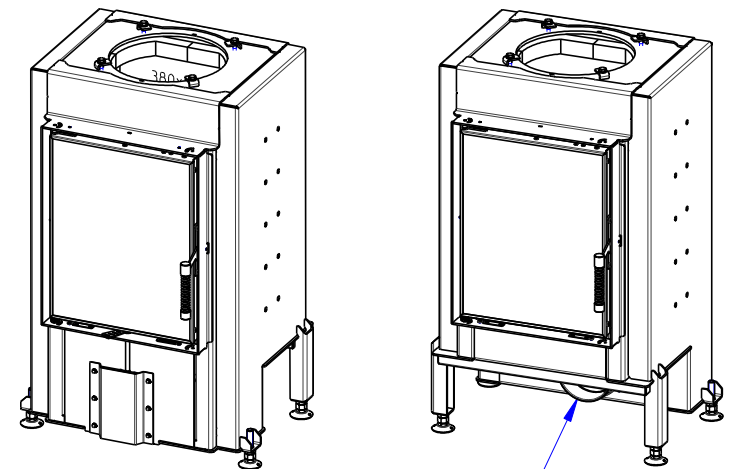

Rozmery v mm
 Maße in mm
 Dimensions in mm

Dynamic T 3g 44.55.01

195 kg

- (A) Zastavbovy rozmer / Baumaße / In-built dimension
- (C) Centralni privod vzduchu / Central air inlet / Zentralluftzufuhr
- (L) Volna plocha proskleni / Free glass area / Freie Glassichtfläche

Rozměry v mm
Maße in mm
Dimensions in mm

Dynamic T 3g 44.55.01
+ D3 KPL 180

209 kg

(A) Zastavbovy rozmer / Baumaße / In-built dimension
(C) Centralni privod vzduchu / Central air inlet / Zentralluftzufuhr

Rozmery v mm
 Maße in mm
 Dimensions in mm

Dynamic T 3g 44.55.01
 + D3 PR 200
 203 kg

(A) Zastavbovy rozmer / Baumaße / In-built dimension
 (C) Centralni privod vzduchu / Central air inlet / Zentralluftzufuhr

Rozměry v mm
Maße in mm
Dimensions in mm

Dynamic T 3g 44.55.01
+ D3 PR 200 + AKKUM KV 08B
510 kg

(A) Zastavbovy rozmer / Baumaße / In-built dimension
(C) Centralni privod vzduchu / Central air inlet / Zentralluftzufuhr