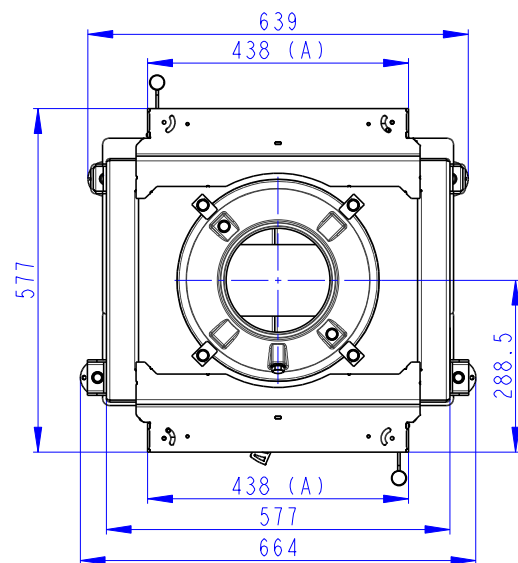

Rozměry v mm
Maße in mm
Dimensions in mm

Dynamic T 3g 44.55.01
+ D3 KPL 180

209 kg

(A) Zastavbovy rozmer / Baumaße / In-built dimension
(C) Centralni privod vzduchu / Central air inlet / Zentralluftzufuhr

Rozmery v mm
 Maße in mm
 Dimensions in mm

Dynamic T 3g 44.55.01
 + D3 PR 200
 203 kg

(A) Zastavbovy rozmer / Baumaße / In-built dimension
 (C) Centralni privod vzduchu / Central air inlet / Zentralluftzufuhr

Rozměry v mm
Maße in mm
Dimensions in mm

Dynamic T 3g 44.55.01
+ D3 PR 200 + AKKUM KV 08B
510 kg

(A) Zastavbovy rozmer / Baumaße / In-built dimension
(C) Centralni privod vzduchu / Central air inlet / Zentralluftzufuhr

Rozměry v mm
Maße in mm
Dimensions in mm

Dynamic T 3g 44.55.01
+ D3 VY01

239 kg

(A) Zastavbovy rozmer / Baumaße / In-built dimension
(C) Centralni privod vzduchu / Central air inlet / Zentralluftzufuhr

Rozmery v mm
Maße in mm
Dimensions in mm