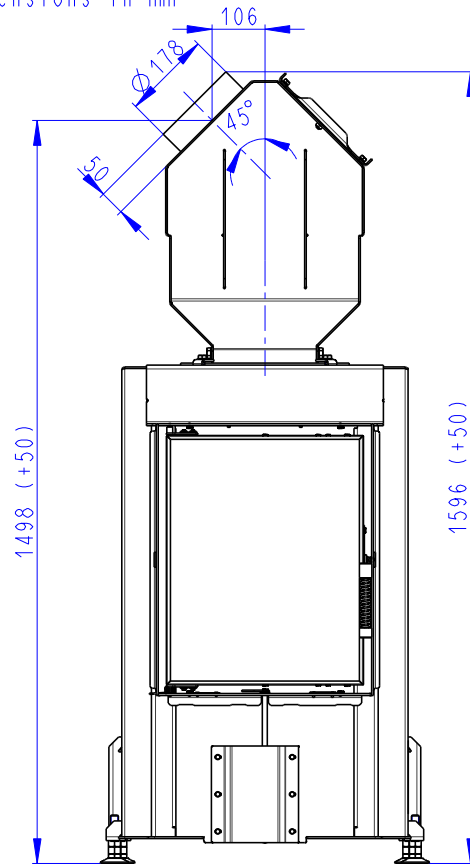

Rozmery v mm
 Maße in mm
 Dimensions in mm

Dynamic T 3g 44.55.01
 + D3 PR 200
 203 kg

(A) Zastavbovy rozmer / Baumaße / In-built dimension
 (C) Centralni privod vzduchu / Central air inlet / Zentralluftzufuhr

Rozměry v mm
Maße in mm
Dimensions in mm

Dynamic T 3g 44.55.01
+ D3 PR 200 + AKKUM KV 08B
510 kg

(A) Zastavbovy rozmer / Baumaße / In-built dimension
(C) Centralni privod vzduchu / Central air inlet / Zentralluftzufuhr

Rozměry v mm
Maße in mm
Dimensions in mm

Dynamic T 3g 44.55.01
+ D3 VY01

239 kg

(A) Zastavbovy rozmer / Baumaße / In-built dimension
(C) Centralni privod vzduchu / Central air inlet / Zentralluftzufuhr

Rozmery v mm
Maße in mm
Dimensions in mm

Dynamic T 3g 44.55.01
+ 2 x D3G RAM 04

(A) Zastavbovy rozmer / Baumaße / In-built dimension
(C) Centralni privod vzduchu / Central air inlet / Zentralluftzufuhr

Rozměry v mm
Maße in mm
Dimensions in mm

Dynamic T 3g 44.55.01
+ 2 x D3G RAM 06