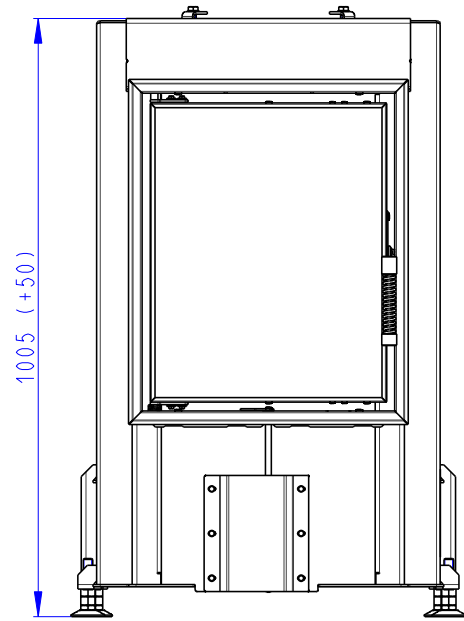

Rozměry v mm
Maße in mm
Dimensions in mm

Dynamic T 3g 44.55.01
+ D3 PR 200 + AKKUM KV 08B
510 kg

(A) Zastavbovy rozmer / Baumaße / In-built dimension
(C) Centralni privod vzduchu / Central air inlet / Zentralluftzufuhr

Rozměry v mm
Maße in mm
Dimensions in mm

Dynamic T 3g 44.55.01
+ D3 VY01

239 kg

(A) Zastavbovy rozmer / Baumaße / In-built dimension
(C) Centralni privod vzduchu / Central air inlet / Zentralluftzufuhr

Rozmery v mm
Maße in mm
Dimensions in mm

Dynamic T 3g 44.55.01
+ 2 x D3G RAM 04

(A) Zastavbovy rozmer / Baumaße / In-built dimension
(C) Centralni privod vzduchu / Central air inlet / Zentralluftzufuhr

Rozměry v mm
Maße in mm
Dimensions in mm

Dynamic T 3g 44.55.01
+ 2 x D3G RAM 06