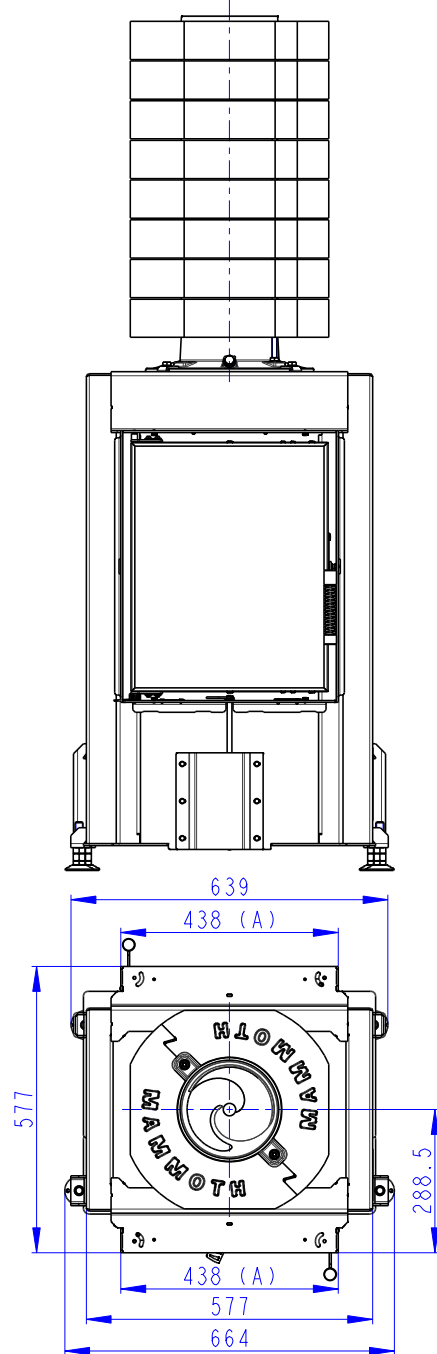

Rozměry v mm
Maße in mm
Dimensions in mm

Dynamic T 3g 44.55.01
+ D3 KPL 180

209 kg

(A) Zastavbovy rozmer / Baumaße / In-built dimension
(C) Centralni privod vzduchu / Central air inlet / Zentralluftzufuhr

Rozmery v mm
 Maße in mm
 Dimensions in mm

Dynamic T 3g 44.55.01
 + D3 PR 200
 203 kg

(A) Zastavbovy rozmer / Baumaße / In-built dimension
 (C) Centralni privod vzduchu / Central air inlet / Zentralluftzufuhr

Rozměry v mm
Maße in mm
Dimensions in mm

Dynamic T 3g 44.55.01
+ D3 PR 200 + AKKUM KV 08B
510 kg

(A) Zastavbovy rozmer / Baumaße / In-built dimension
(C) Centralni privod vzduchu / Central air inlet / Zentralluftzufuhr

Rozměry v mm
Maße in mm
Dimensions in mm

Dynamic T 3g 44.55.01
+ D3 VY01

239 kg

(A) Zastavbovy rozmer / Baumaße / In-built dimension
(C) Centralni privod vzduchu / Central air inlet / Zentralluftzufuhr

Rozmery v mm
Maße in mm
Dimensions in mm