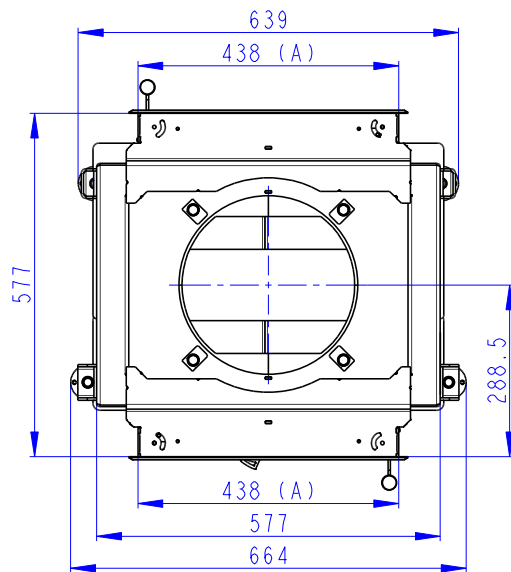

Rozmery v mm
 Maße in mm
 Dimensions in mm

Dynamic T 3g 44.55.01
 + D3 PR 200
 203 kg

(A) Zastavbovy rozmer / Baumaße / In-built dimension
 (C) Centralni privod vzduchu / Central air inlet / Zentralluftzufuhr

Rozměry v mm
Maße in mm
Dimensions in mm

Dynamic T 3g 44.55.01
+ D3 PR 200 + AKKUM KV 08B
510 kg

(A) Zastavbovy rozmer / Baumaße / In-built dimension
(C) Centralni privod vzduchu / Central air inlet / Zentralluftzufuhr

Rozměry v mm
Maße in mm
Dimensions in mm

Dynamic T 3g 44.55.01
+ D3 VY01

239 kg

(A) Zastavbovy rozmer / Baumaße / In-built dimension
(C) Centralni privod vzduchu / Central air inlet / Zentralluftzufuhr

Rozmery v mm
Maße in mm
Dimensions in mm

Dynamic T 3g 44.55.01
+ 2 x D3G RAM 04

(A) Zastavbovy rozmer / Baumaße / In-built dimension
(C) Centralni privod vzduchu / Central air inlet / Zentralluftzufuhr

Rozměry v mm
Maße in mm
Dimensions in mm

Dynamic T 3g 44.55.01
+ 2 x D3G RAM 06