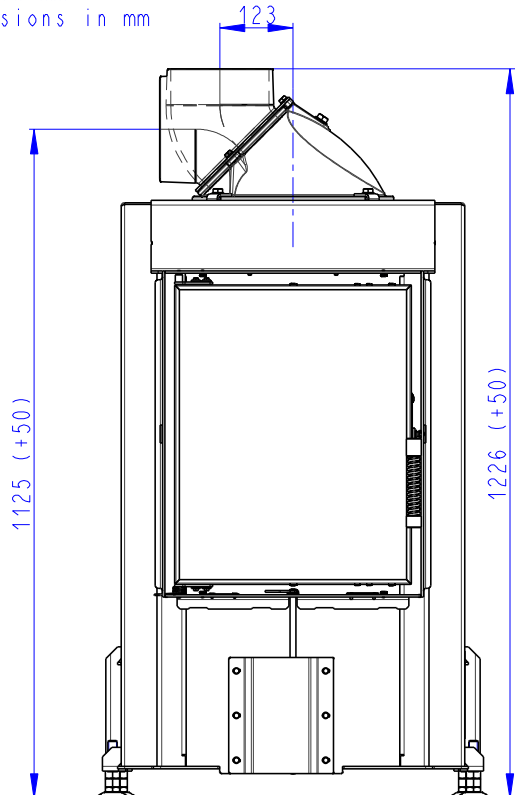

Rozmery v mm
 Maße in mm
 Dimensions in mm

Dynamic T 3g 44.55.01

195 kg

- (A) Zastavbovy rozmer / Baumaße / In-built dimension
- (C) Centralni privod vzduchu / Central air inlet / Zentralluftzufuhr
- (L) Volna plocha proskleni / Free glass area / Freie Glassichtfläche

Rozměry v mm
Maße in mm
Dimensions in mm

Dynamic T 3g 44.55.01
+ D3 KPL 180

209 kg

(A) Zastavbovy rozmer / Baumaße / In-built dimension
(C) Centralni privod vzduchu / Central air inlet / Zentralluftzufuhr

Rozmery v mm
 Maße in mm
 Dimensions in mm

Dynamic T 3g 44.55.01
 + D3 PR 200
 203 kg

(A) Zastavbovy rozmer / Baumaße / In-built dimension
 (C) Centralni privod vzduchu / Central air inlet / Zentralluftzufuhr

Rozměry v mm
Maße in mm
Dimensions in mm

Dynamic T 3g 44.55.01
+ D3 PR 200 + AKKUM KV 08B
510 kg

(A) Zastavbovy rozmer / Baumaße / In-built dimension
(C) Centralni privod vzduchu / Central air inlet / Zentralluftzufuhr