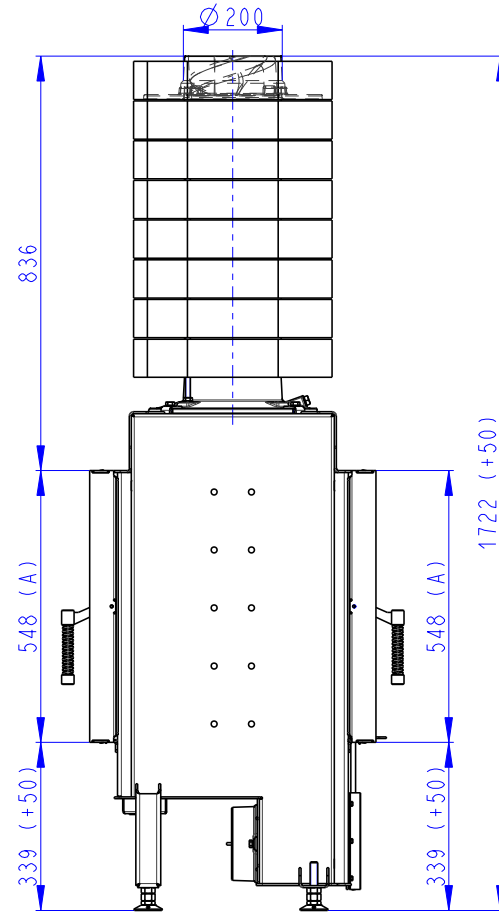

Rozmery v mm
 Maße in mm
 Dimensions in mm

Dynamic T 3g 44.55.01
 + D3 PR 200
 203 kg

(A) Zastavbovy rozmer / Baumaße / In-built dimension
 (C) Centralni privod vzduchu / Central air inlet / Zentralluftzufuhr

Rozměry v mm
Maße in mm
Dimensions in mm

Dynamic T 3g 44.55.01
+ D3 PR 200 + AKKUM KV 08B
510 kg

(A) Zastavbovy rozmer / Baumaße / In-built dimension
(C) Centralni privod vzduchu / Central air inlet / Zentralluftzufuhr

Rozměry v mm
Maße in mm
Dimensions in mm

Dynamic T 3g 44.55.01
+ D3 VY01

239 kg

(A) Zastavbovy rozmer / Baumaße / In-built dimension
(C) Centralni privod vzduchu / Central air inlet / Zentralluftzufuhr

Rozmery v mm
Maße in mm
Dimensions in mm

Dynamic T 3g 44.55.01
+ 2 x D3G RAM 04

(A) Zastavbovy rozmer / Baumaße / In-built dimension
(C) Centralni privod vzduchu / Central air inlet / Zentralluftzufuhr

Rozměry v mm
Maße in mm
Dimensions in mm

Dynamic T 3g 44.55.01
+ 2 x D3G RAM 06