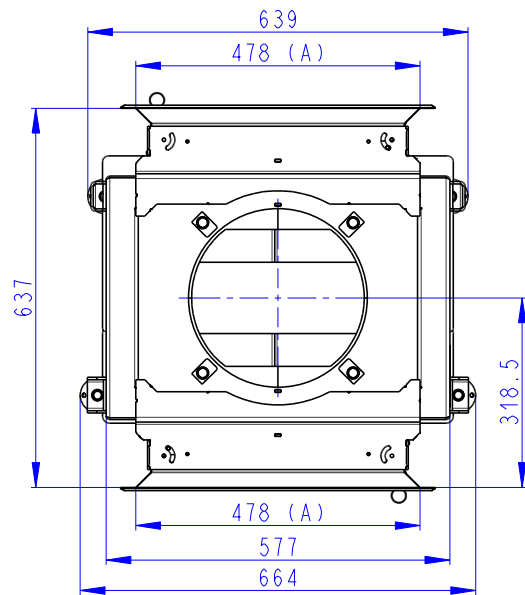

Rozměry v mm
Maße in mm
Dimensions in mm

Dynamic T 3g 44.55.01
+ D3 PR 200 + AKKUM KV 08B
510 kg

(A) Zastavbovy rozmer / Baumaße / In-built dimension
(C) Centralni privod vzduchu / Central air inlet / Zentralluftzufuhr

Rozměry v mm
Maße in mm
Dimensions in mm

Dynamic T 3g 44.55.01
+ D3 VY01

239 kg

(A) Zastavbovy rozmer / Baumaße / In-built dimension
(C) Centralni privod vzduchu / Central air inlet / Zentralluftzufuhr

Rozmery v mm
Maße in mm
Dimensions in mm

Dynamic T 3g 44.55.01
+ 2 x D3G RAM 04

(A) Zastavbovy rozmer / Baumaße / In-built dimension
(C) Centralni privod vzduchu / Central air inlet / Zentralluftzufuhr

Rozměry v mm
Maße in mm
Dimensions in mm

Dynamic T 3g 44.55.01
+ 2 x D3G RAM 06

(A) Zastavbovy rozmer / Baumaße / In-built dimension
(C) Centralni privod vzduchu / Central air inlet / Zentralluftzufuhr