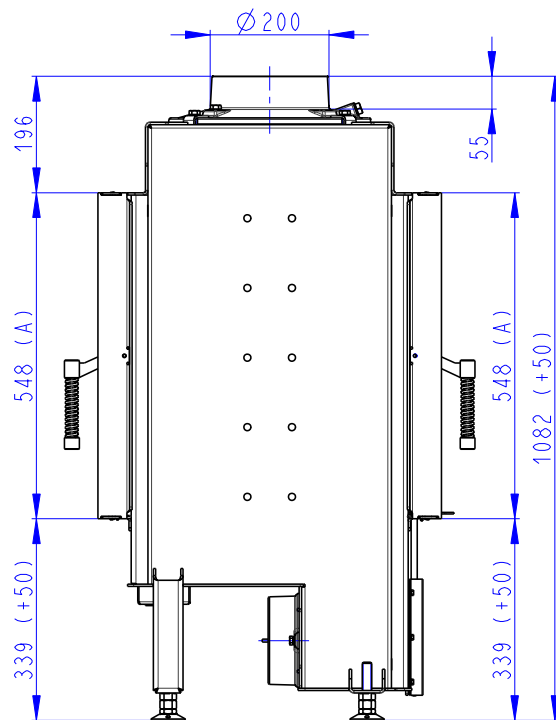

Rozměry v mm
Maße in mm
Dimensions in mm

Dynamic T 3g 44.55.01
+ D3 KPL 180

209 kg

(A) Zastavbovy rozmer / Baumaße / In-built dimension
(C) Centralni privod vzduchu / Central air inlet / Zentralluftzufuhr

Rozmery v mm
 Maße in mm
 Dimensions in mm

Dynamic T 3g 44.55.01
 + D3 PR 200
 203 kg

(A) Zastavbovy rozmer / Baumaße / In-built dimension
 (C) Centralni privod vzduchu / Central air inlet / Zentralluftzufuhr

Rozměry v mm
Maße in mm
Dimensions in mm

Dynamic T 3g 44.55.01
+ D3 PR 200 + AKKUM KV 08B
510 kg

(A) Zastavbovy rozmer / Baumaße / In-built dimension
(C) Centralni privod vzduchu / Central air inlet / Zentralluftzufuhr

Rozměry v mm
Maße in mm
Dimensions in mm

Dynamic T 3g 44.55.01
+ D3 VY01

239 kg

(A) Zastavbovy rozmer / Baumaße / In-built dimension
(C) Centralni privod vzduchu / Central air inlet / Zentralluftzufuhr

Rozmery v mm
Maße in mm
Dimensions in mm