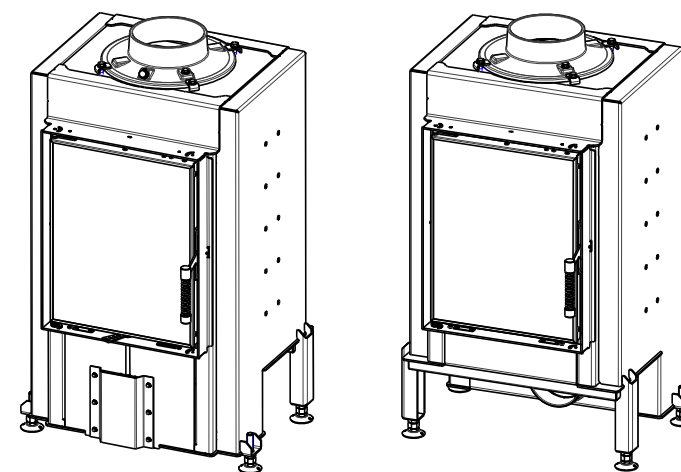

Rozměry v mm
Maße in mm
Dimensions in mm

Dynamic T 3g 44.55.01
+ D3 KPL 180

209 kg

(A) Zastavbovy rozmer / Baumaße / In-built dimension
(C) Centralni privod vzduchu / Central air inlet / Zentralluftzufuhr

Rozmery v mm
 Maße in mm
 Dimensions in mm

Dynamic T 3g 44.55.01
 + D3 PR 200
 203 kg

(A) Zastavbovy rozmer / Baumaße / In-built dimension
 (C) Centralni privod vzduchu / Central air inlet / Zentralluftzufuhr

Rozměry v mm
Maße in mm
Dimensions in mm

Dynamic T 3g 44.55.01
+ D3 PR 200 + AKKUM KV 08B
510 kg

(A) Zastavbovy rozmer / Baumaße / In-built dimension
(C) Centralni privod vzduchu / Central air inlet / Zentralluftzufuhr

Rozměry v mm
Maße in mm
Dimensions in mm

Dynamic T 3g 44.55.01
+ D3 VY01

239 kg

(A) Zastavbovy rozmer / Baumaße / In-built dimension
(C) Centralni privod vzduchu / Central air inlet / Zentralluftzufuhr

Rozmery v mm
Maße in mm
Dimensions in mm