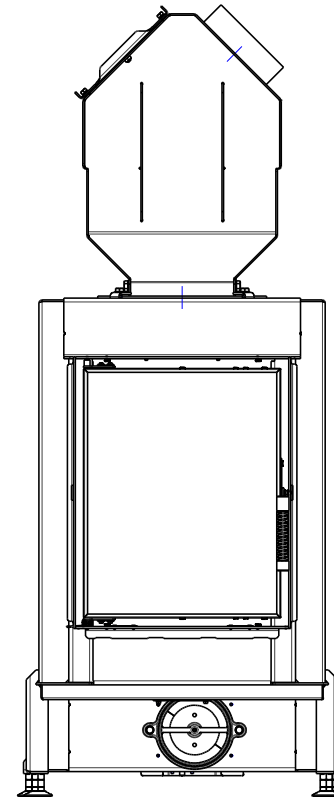

Rozmery v mm
 Maße in mm
 Dimensions in mm

Dynamic T 3g 44.55.01

195 kg

- (A) Zastavbovy rozmer / Baumaße / In-built dimension
- (C) Centralni privod vzduchu / Central air inlet / Zentralluftzufuhr
- (L) Volna plocha proskleni / Free glass area / Freie Glassichtfläche

Rozmery v mm
 Maße in mm
 Dimensions in mm

Dynamic T 3g 44.55.01
 + D3 PR 200
 203 kg

(A) Zastavbovy rozmer / Baumaße / In-built dimension
 (C) Centralni privod vzduchu / Central air inlet / Zentralluftzufuhr

Rozměry v mm
Maße in mm
Dimensions in mm

Dynamic T 3g 44.55.01
+ D3 PR 200 + AKKUM KV 08B
510 kg

(A) Zastavbovy rozmer / Baumaße / In-built dimension
(C) Centralni privod vzduchu / Central air inlet / Zentralluftzufuhr

Rozměry v mm
Maße in mm
Dimensions in mm

Dynamic T 3g 44.55.01
+ D3 VY01

239 kg

(A) Zastavbovy rozmer / Baumaße / In-built dimension
(C) Centralni privod vzduchu / Central air inlet / Zentralluftzufuhr

Rozmery v mm
Maße in mm
Dimensions in mm