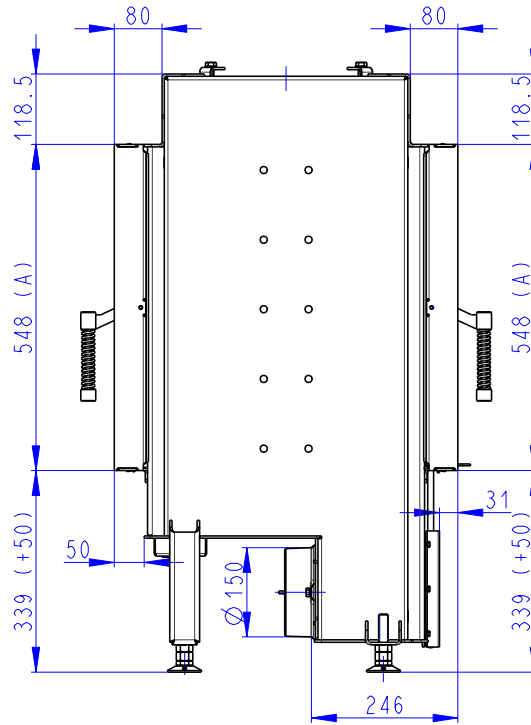

Rozmery v mm
 Maße in mm
 Dimensions in mm

Dynamic T 3g 44.55.01

195 kg

- (A) Zastavbovy rozmer / Baumaße / In-built dimension
- (C) Centralni privod vzduchu / Central air inlet / Zentralluftzufuhr
- (L) Volna plocha proskleni / Free glass area / Freie Glassichtfläche

Rozměry v mm
Maße in mm
Dimensions in mm

Dynamic T 3g 44.55.01
+ D3 KPL 180

209 kg

(A) Zastavbovy rozmer / Baumaße / In-built dimension
(C) Centralni privod vzduchu / Central air inlet / Zentralluftzufuhr

Rozmery v mm
 Maße in mm
 Dimensions in mm

Dynamic T 3g 44.55.01
 + D3 PR 200
 203 kg

(A) Zastavbovy rozmer / Baumaße / In-built dimension
 (C) Centralni privod vzduchu / Central air inlet / Zentralluftzufuhr

Rozměry v mm
Maße in mm
Dimensions in mm

Dynamic T 3g 44.55.01
+ D3 VY01

239 kg

(A) Zastavbovy rozmer / Baumaße / In-built dimension
(C) Centralni privod vzduchu / Central air inlet / Zentralluftzufuhr

Rozmery v mm
Maße in mm
Dimensions in mm