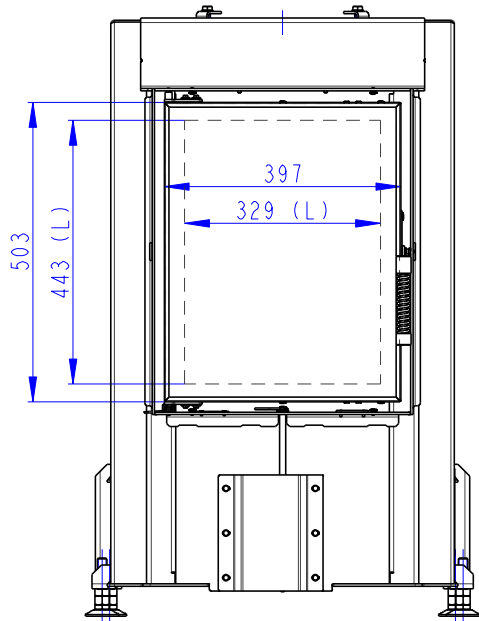

Rozmery v mm
 Maße in mm
 Dimensions in mm

Dynamic T 3g 44.55.01

195 kg

- (A) Zastavbovy rozmer / Baumaße / In-built dimension
- (C) Centralni privod vzduchu / Central air inlet / Zentralluftzufuhr
- (L) Volna plocha proskleni / Free glass area / Freie Glassichtfläche

Rozměry v mm
Maße in mm
Dimensions in mm

Dynamic T 3g 44.55.01
+ D3 KPL 180

209 kg

(A) Zastavbovy rozmer / Baumaße / In-built dimension
(C) Centralni privod vzduchu / Central air inlet / Zentralluftzufuhr

Rozmery v mm
 Maße in mm
 Dimensions in mm

Dynamic T 3g 44.55.01
 + D3 PR 200
 203 kg

(A) Zastavbovy rozmer / Baumaße / In-built dimension
 (C) Centralni privod vzduchu / Central air inlet / Zentralluftzufuhr

Rozměry v mm
Maße in mm
Dimensions in mm

Dynamic T 3g 44.55.01
+ D3 VY01

239 kg

(A) Zastavbovy rozmer / Baumaße / In-built dimension
(C) Centralni privod vzduchu / Central air inlet / Zentralluftzufuhr

Rozmery v mm
Maße in mm
Dimensions in mm