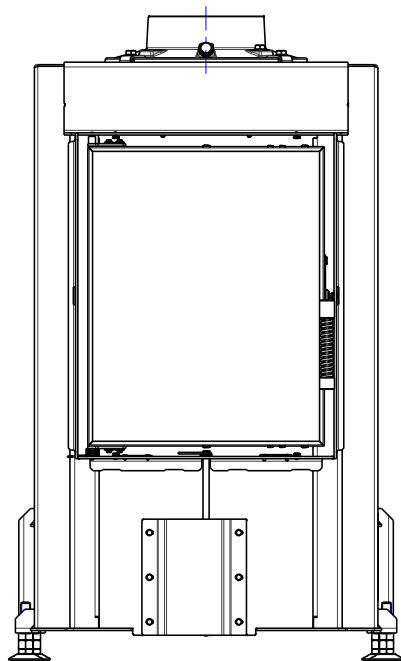

Rozmery v mm
 Maße in mm
 Dimensions in mm

Dynamic T 3g 44.55.01

195 kg

- (A) Zastavbovy rozmer / Baumaße / In-built dimension
- (C) Centralni privod vzduchu / Central air inlet / Zentralluftzufuhr
- (L) Volna plocha proskleni / Free glass area / Freie Glassichtfläche

Rozměry v mm
Maße in mm
Dimensions in mm

Dynamic T 3g 44.55.01
+ D3 KPL 180

209 kg

(A) Zastavbovy rozmer / Baumaße / In-built dimension
(C) Centralni privod vzduchu / Central air inlet / Zentralluftzufuhr

Rozmery v mm
 Maße in mm
 Dimensions in mm

Dynamic T 3g 44.55.01
 + D3 PR 200
 203 kg

(A) Zastavbovy rozmer / Baumaße / In-built dimension
 (C) Centralni privod vzduchu / Central air inlet / Zentralluftzufuhr

Rozměry v mm
Maße in mm
Dimensions in mm

Dynamic T 3g 44.55.01
+ D3 PR 200 + AKKUM KV 08B
510 kg

(A) Zastavbovy rozmer / Baumaße / In-built dimension
(C) Centralni privod vzduchu / Central air inlet / Zentralluftzufuhr