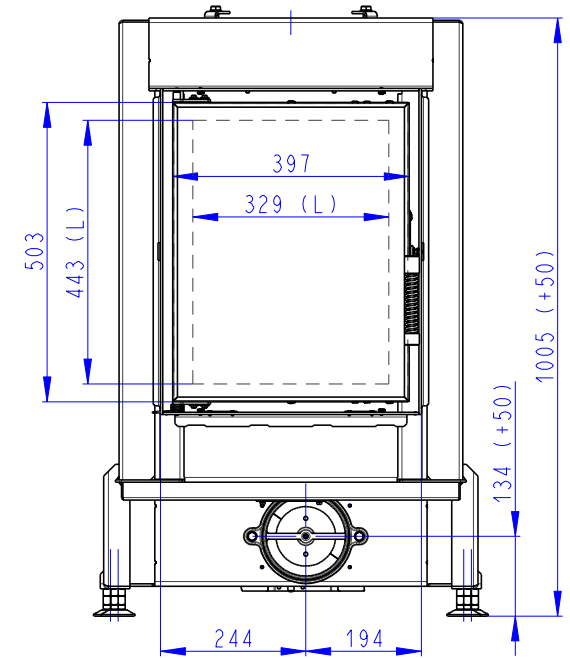

Rozmery v mm
 Maße in mm
 Dimensions in mm

Dynamic T 3g 44.55.01

195 kg

- (A) Zastavbovy rozmer / Baumaße / In-built dimension
- (C) Centralni privod vzduchu / Central air inlet / Zentralluftzufuhr
- (L) Volna plocha proskleni / Free glass area / Freie Glassichtfläche

Rozměry v mm
Maße in mm
Dimensions in mm

Dynamic T 3g 44.55.01
+ D3 KPL 180

209 kg

(A) Zastavbovy rozmer / Baumaße / In-built dimension
(C) Centralni privod vzduchu / Central air inlet / Zentralluftzufuhr

Rozmery v mm
 Maße in mm
 Dimensions in mm

Dynamic T 3g 44.55.01
 + D3 PR 200
 203 kg

(A) Zastavbovy rozmer / Baumaße / In-built dimension
 (C) Centralni privod vzduchu / Central air inlet / Zentralluftzufuhr

Rozměry v mm
Maße in mm
Dimensions in mm

Dynamic T 3g 44.55.01
+ D3 VY01

239 kg

(A) Zastavbovy rozmer / Baumaße / In-built dimension
(C) Centralni privod vzduchu / Central air inlet / Zentralluftzufuhr

Rozmery v mm
Maße in mm
Dimensions in mm