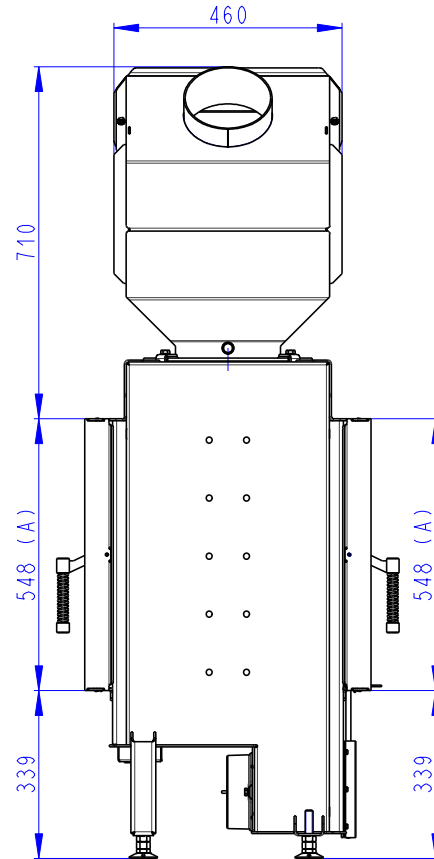

Rozmery v mm
 Maße in mm
 Dimensions in mm

Dynamic T 3g 44.55.01
 + D3 PR 200
 203 kg

(A) Zastavbovy rozmer / Baumaße / In-built dimension
 (C) Centralni privod vzduchu / Central air inlet / Zentralluftzufuhr

Rozměry v mm
Maße in mm
Dimensions in mm

Dynamic T 3g 44.55.01
+ D3 PR 200 + AKKUM KV 08B
510 kg

(A) Zastavbovy rozmer / Baumaße / In-built dimension
(C) Centralni privod vzduchu / Central air inlet / Zentralluftzufuhr

Rozměry v mm
Maße in mm
Dimensions in mm

Dynamic T 3g 44.55.01
+ D3 VY01

239 kg

(A) Zastavbovy rozmer / Baumaße / In-built dimension
(C) Centralni privod vzduchu / Central air inlet / Zentralluftzufuhr

Rozmery v mm
Maße in mm
Dimensions in mm

Dynamic T 3g 44.55.01
+ 2 x D3G RAM 04

(A) Zastavbovy rozmer / Baumaße / In-built dimension
(C) Centralni privod vzduchu / Central air inlet / Zentralluftzufuhr

Rozměry v mm
Maße in mm
Dimensions in mm

Dynamic T 3g 44.55.01
+ 2 x D3G RAM 06