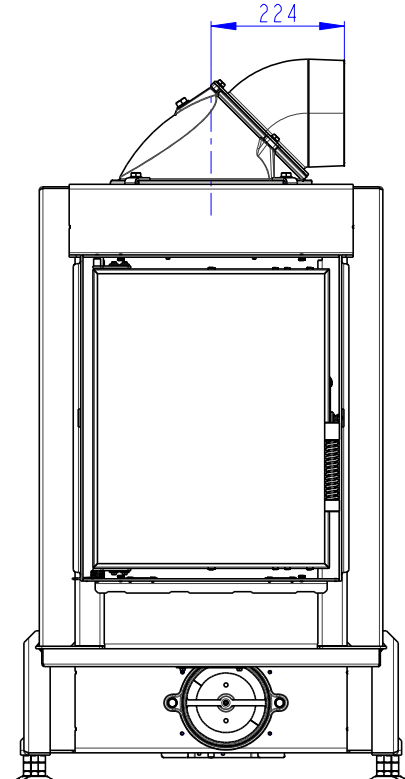

Rozmery v mm
 Maße in mm
 Dimensions in mm

Dynamic T 3g 44.55.01

195 kg

- (A) Zastavbovy rozmer / Baumaße / In-built dimension
- (C) Centralni privod vzduchu / Central air inlet / Zentralluftzufuhr
- (L) Volna plocha proskleni / Free glass area / Freie Glassichtfläche

Rozměry v mm
Maße in mm
Dimensions in mm

Dynamic T 3g 44.55.01
+ D3 KPL 180

209 kg

(A) Zastavbovy rozmer / Baumaße / In-built dimension
(C) Centralni privod vzduchu / Central air inlet / Zentralluftzufuhr

Rozmery v mm
 Maße in mm
 Dimensions in mm

Dynamic T 3g 44.55.01
 + D3 PR 200
 203 kg

(A) Zastavbovy rozmer / Baumaße / In-built dimension
 (C) Centralni privod vzduchu / Central air inlet / Zentralluftzufuhr

Rozměry v mm
Maße in mm
Dimensions in mm

Dynamic T 3g 44.55.01
+ D3 PR 200 + AKKUM KV 08B
510 kg

(A) Zastavbovy rozmer / Baumaße / In-built dimension
(C) Centralni privod vzduchu / Central air inlet / Zentralluftzufuhr