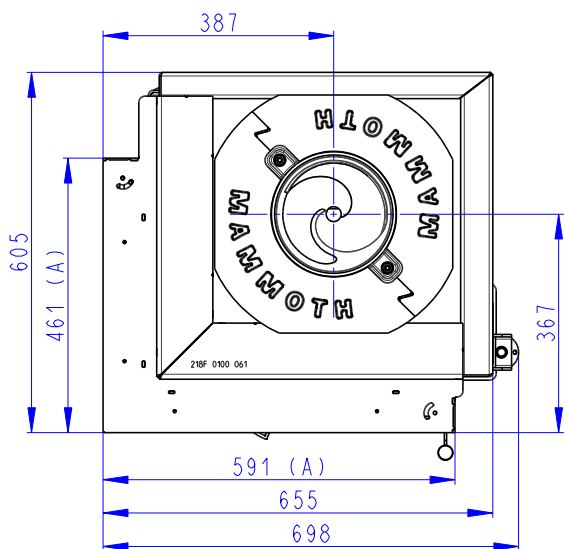

Rozměry v mm
 Maße in mm
 Dimensions in mm

DYNAMIC L 3G S 55.44.42.21

+ D3 KPL 180

204 kg

(A) Zastavbovy rozmer / Baumaße / In-built dimension
 (C) Centralni privod vzduchu / Central air inlet / Zentralluftzufuhr

Rozměry v mm
 Maße in mm
 Dimensions in mm

DYNAMIC L 3G S 55.44.42.21
 + D3 PR 200
 198 kg

(A) Zastavbovy rozmer / Baumaße / In-built dimension
 (C) Centralni privod vzduchu / Central air inlet / Zentralluftzufuhr

Rozměry v mm
 Maße in mm
 Dimensions in mm

DYNAMIC L 3G S 55.44.42.21
 + D3 PR 200 + AKKUM KV 08B

499 kg

(A) Zastavbovy rozmer / Baumaße / In-built dimension
 (C) Centralni privod vzduchu / Central air inlet / Zentralluftzufuhr

Rozmery v mm
 Maße in mm
 Dimensions in mm

DYNAMIC L 3G S 55.44.42.21
 + D3 VY01

234 kg

(A) Zastavbovy rozmer / Baumaße / In-built dimension
 (C) Centralni privod vzduchu / Central air inlet / Zentralluftzufuhr