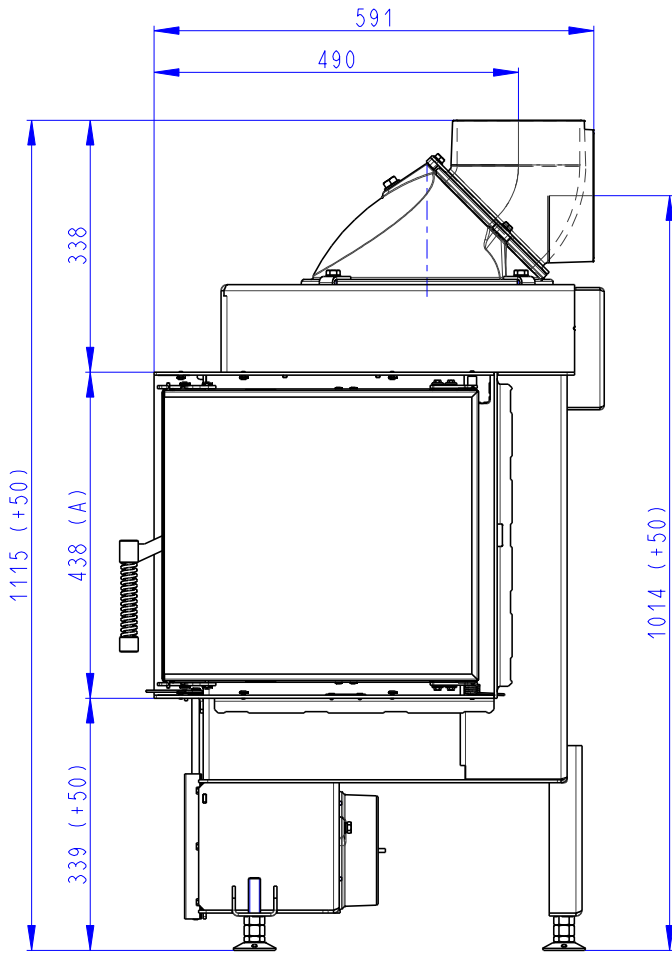

Rozměry v mm
 Maße in mm
 Dimensions in mm

DYNAMIC R 3G S 55.44.42.21

190 kg

- (A) Zastavbovy rozmer / Baumaße / In-built dimension
- (C) Centralni privod vzduchu / Central air inlet / Zentralluftzufuhr
- (L) Volna plocha proskleni / Free glass area / Freie Glassichtfläche

Rozměry v mm
 Maße in mm
 Dimensions in mm

DYNAMIC R 3G S 55.44.42.21
 + D3 KPL 180
 204 kg

(A) Zastavbovy rozmer / Baumaße / In-built dimension
 (C) Centralni privod vzduchu / Central air inlet / Zentralluftzufuhr

Rozměry v mm
Maße in mm
Dimensions in mm

DYNAMIC R 3G S 55.44.42.21

+ D3 PR 200

198 kg

(A) Zastavbovy rozmer / Baumaße / In-built dimension
(C) Centralni privod vzduchu / Central air inlet / Zentralluftzufuhr

Rozměry v mm
Maße in mm
Dimensions in mm

DYNAMIC R 3G S 55.44.42.21
+ D3 PR 200 + AKKUM KV 08B

499 kg

(A) Zastavbovy rozmer / Baumaße / In-built dimension
(C) Centralni privod vzduchu / Central air inlet / Zentralluftzufuhr