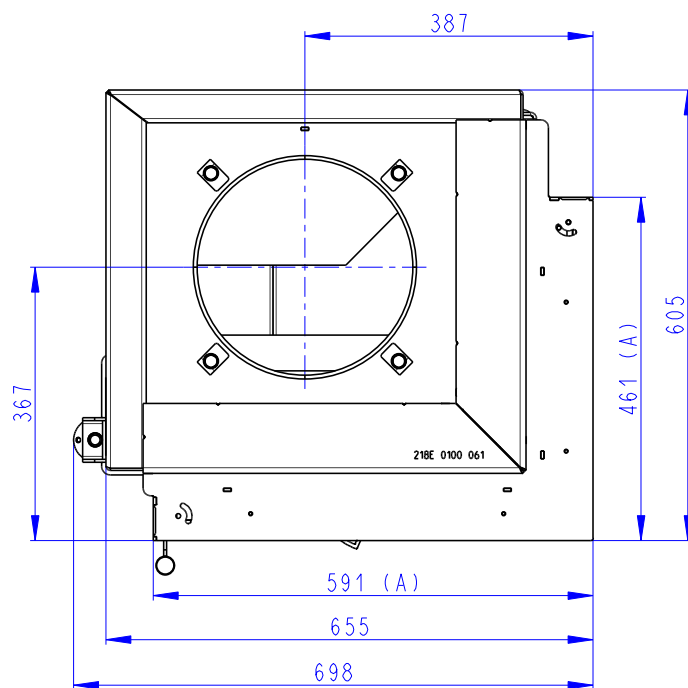

Rozměry v mm
 Maße in mm
 Dimensions in mm

DYNAMIC R 3G S 55.44.42.21

190 kg

- (A) Zastavbovy rozmer / Baumaße / In-built dimension
- (C) Centralni privod vzduchu / Central air inlet / Zentralluftzufuhr
- (L) Volna plocha proskleni / Free glass area / Freie Glassichtfläche

Rozměry v mm
 Maße in mm
 Dimensions in mm

DYNAMIC R 3G S 55.44.42.21
 + D3 KPL 180
 204 kg

(A) Zastavbovy rozmer / Baumaße / In-built dimension
 (C) Centralni privod vzduchu / Central air inlet / Zentralluftzufuhr

Rozměry v mm
Maße in mm
Dimensions in mm

DYNAMIC R 3G S 55.44.42.21

+ D3 PR 200

198 kg

(A) Zastavbovy rozmer / Baumaße / In-built dimension
(C) Centralni privod vzduchu / Central air inlet / Zentralluftzufuhr

Rozměry v mm
Maße in mm
Dimensions in mm

DYNAMIC R 3G S 55.44.42.21
+ D3 PR 200 + AKKUM KV 08B

499 kg

(A) Zastavbovy rozmer / Baumaße / In-built dimension
(C) Centralni privod vzduchu / Central air inlet / Zentralluftzufuhr