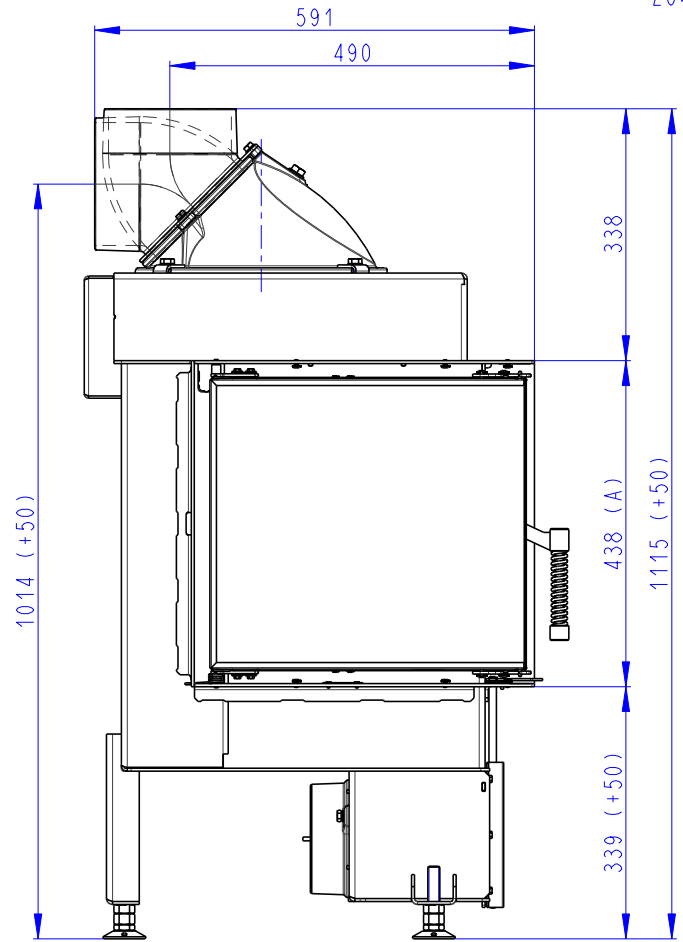

Rozmery v mm
Maße in mm
Dimensions in mm

DYNAMIC R 3G S 55.44.42.21
+ DR3SG RAM06

(A) Zastavbovy rozmer / Baumaße / In-built dimension
(C) Centralni privod vzduchu / Central air inlet / Zentralluftzufuhr

Rozmery v mm
 Maße in mm
 Dimensions in mm

DYNAMIC L 3G S 55.44.42.21

190 kg

- (A) Zastavbovy rozmer / Baumaße / In-built dimension
- (C) Centralni privod vzduchu / Central air inlet / Zentralluftzufuhr
- (L) Volna plocha proskleni / Free glass area / Freie Glassichtfläche

Rozměry v mm
 Maße in mm
 Dimensions in mm

DYNAMIC L 3G S 55.44.42.21

+ D3 KPL 180

204 kg

(A) Zastavbovy rozmer / Baumaße / In-built dimension
 (C) Centralni privod vzduchu / Central air inlet / Zentralluftzufuhr

Rozměry v mm
 Maße in mm
 Dimensions in mm

DYNAMIC L 3G S 55.44.42.21
 + D3 PR 200
 198 kg

(A) Zastavbovy rozmer / Baumaße / In-built dimension
 (C) Centralni privod vzduchu / Central air inlet / Zentralluftzufuhr