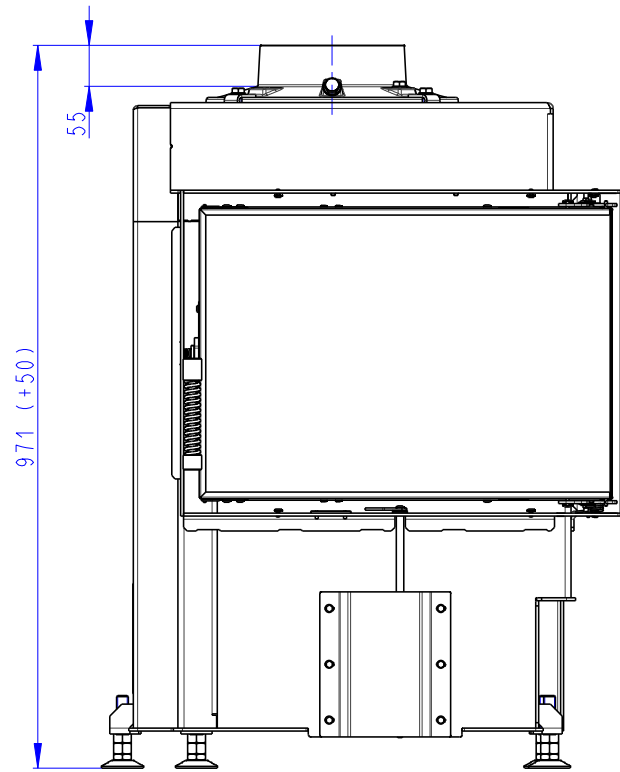

Rozměry v mm
 Maße in mm
 Dimensions in mm

DYNAMIC R 3G S 55.44.42.21

190 kg

- (A) Zastavbovy rozmer / Baumaße / In-built dimension
- (C) Centralni privod vzduchu / Central air inlet / Zentralluftzufuhr
- (L) Volna plocha proskleni / Free glass area / Freie Glassichtfläche

Rozměry v mm
 Maße in mm
 Dimensions in mm

DYNAMIC R 3G S 55.44.42.21
 + D3 KPL 180
 204 kg

(A) Zastavbovy rozmer / Baumaße / In-built dimension
 (C) Centralni privod vzduchu / Central air inlet / Zentralluftzufuhr

Rozměry v mm
Maße in mm
Dimensions in mm

DYNAMIC R 3G S 55.44.42.21

+ D3 PR 200

198 kg

(A) Zastavbovy rozmer / Baumaße / In-built dimension
(C) Centralni privod vzduchu / Central air inlet / Zentralluftzufuhr

Rozměry v mm
Maße in mm
Dimensions in mm

DYNAMIC R 3G S 55.44.42.21
+ D3 PR 200 + AKKUM KV 08B

499 kg

(A) Zastavbovy rozmer / Baumaße / In-built dimension
(C) Centralni privod vzduchu / Central air inlet / Zentralluftzufuhr