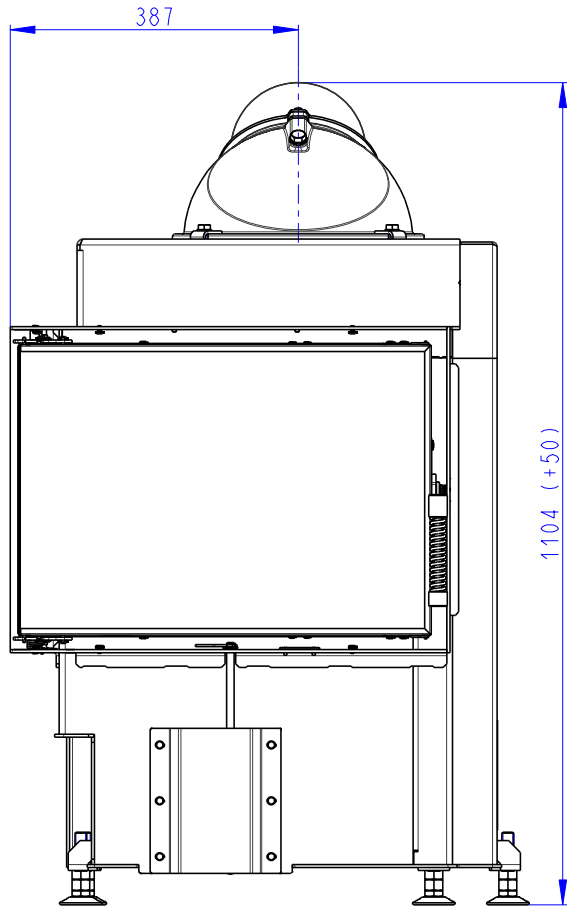

Rozmery v mm
 Maße in mm
 Dimensions in mm

DYNAMIC L 3G S 55.44.42.21

190 kg

- (A) Zastavbovy rozmer / Baumaße / In-built dimension
- (C) Centralni privod vzduchu / Central air inlet / Zentralluftzufuhr
- (L) Volna plocha proskleni / Free glass area / Freie Glassichtfläche

Rozměry v mm
 Maße in mm
 Dimensions in mm

DYNAMIC L 3G S 55.44.42.21

+ D3 KPL 180

204 kg

(A) Zastavbovy rozmer / Baumaße / In-built dimension
 (C) Centralni privod vzduchu / Central air inlet / Zentralluftzufuhr