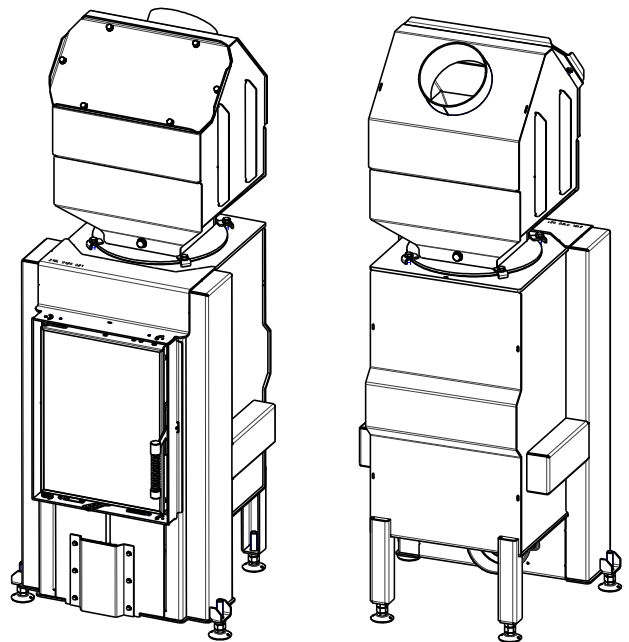

Dynamic 3g 38.50.01
 + D3 PR 200 + AKKUM KV 08B

490 kg

(A) Zastavbovy rozmer / Baumaße / In-built dimension
 (C) Centralni privod vzduchu / Central air inlet / Zentralluftzufuhr

Rozmery v mm
 Maße in mm
 Dimensions in mm

Dynamic 3g 38.50.01
 + D3 VY01

218 kg

(A) Zastavbovy rozmer / Baumaße / In-built dimension
 (C) Centralni privod vzduchu / Central air inlet / Zentralluftzufuhr

Rozměry v mm
Maße in mm
Dimensions in mm

Dynamic 3g 38.50.01
+ D3F RAM 04

(A) Zastavbovy rozmer / Baumaße / In-built dimension
(C) Centralni privod vzduchu / Central air inlet / Zentralluftzufuhr

Rozměry v mm
 Maße in mm
 Dimensions in mm

Dynamic 3g 38.50.01
 + D3F RAM 06

(A) Zastavbovy rozmer / Baumaße / In-built dimension
 (C) Centralni privod vzduchu / Central air inlet / Zentralluftzufuhr