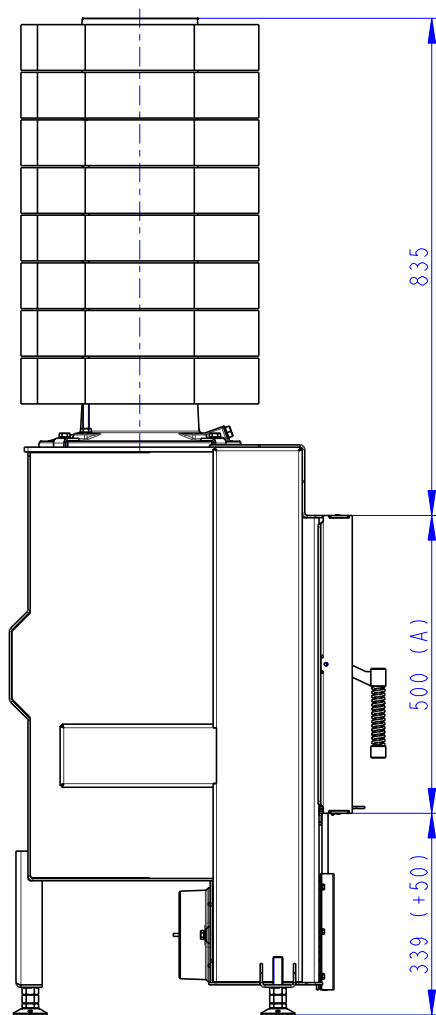

Rozměry v mm
 Maße in mm
 Dimensions in mm

Dynamic 3g 38.50.01

174 kg

- (A) Zastavbovy rozmer / Baumaße / In-built dimension
 (C) Centralni privod vzduchu / Central air inlet / Zentralluftzufuhr
 (L) Volna plocha proskleni / Free glass area / Freie Glassichtfläche

Rozmery v mm
 Maße in mm
 Dimensions in mm

Dynamic 3g 38.50.01
 + D3 KPL 180

189 kg

(A) Zastavbovy rozmer / Baumaße / In-built dimension
 (C) Centralni privod vzduchu / Central air inlet / Zentralluftzufuhr

Rozměry v mm
Maße in mm
Dimensions in mm

Dynamic 3g 38.50.01
+ D3 PR 200

183 kg

(A) Zastavbovy rozmer / Baumaße / In-built dimension
(C) Centralni privod vzduchu / Central air inlet / Zentralluftzufuhr

Rozměry v mm
 Maße in mm
 Dimensions in mm

Dynamic 3g 38.50.01
 + D3 PR 200 + AKKUM KV 08B

490 kg

(A) Zastavbovy rozmer / Baumaße / In-built dimension
 (C) Centralni privod vzduchu / Central air inlet / Zentralluftzufuhr

Rozmery v mm
 Maße in mm
 Dimensions in mm