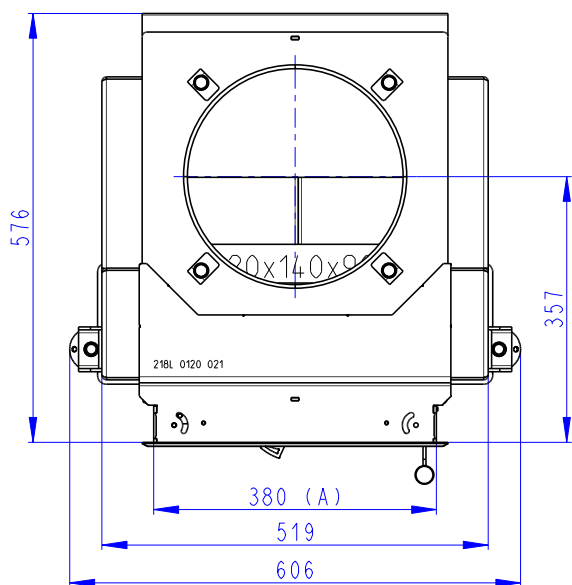

Rozměry v mm
Maße in mm
Dimensions in mm

Dynamic 3g 38.50.01
+ D3 PR 200

183 kg

(A) Zastavbovy rozmer / Baumaße / In-built dimension
(C) Centralni privod vzduchu / Central air inlet / Zentralluftzufuhr

Rozměry v mm
 Maße in mm
 Dimensions in mm

Dynamic 3g 38.50.01
 + D3 PR 200 + AKKUM KV 08B

490 kg

(A) Zastavbovy rozmer / Baumaße / In-built dimension
 (C) Centralni privod vzduchu / Central air inlet / Zentralluftzufuhr

Rozmery v mm
 Maße in mm
 Dimensions in mm

Dynamic 3g 38.50.01
 + D3 VY01

218 kg

(A) Zastavbovy rozmer / Baumaße / In-built dimension
 (C) Centralni privod vzduchu / Central air inlet / Zentralluftzufuhr

Rozměry v mm
Maße in mm
Dimensions in mm

Dynamic 3g 38.50.01
+ D3F RAM 04

(A) Zastavbovy rozmer / Baumaße / In-built dimension
(C) Centralni privod vzduchu / Central air inlet / Zentralluftzufuhr

Rozměry v mm
 Maße in mm
 Dimensions in mm

Dynamic 3g 38.50.01
 + D3F RAM 06

(A) Zastavbovy rozmer / Baumaße / In-built dimension
 (C) Centralni privod vzduchu / Central air inlet / Zentralluftzufuhr