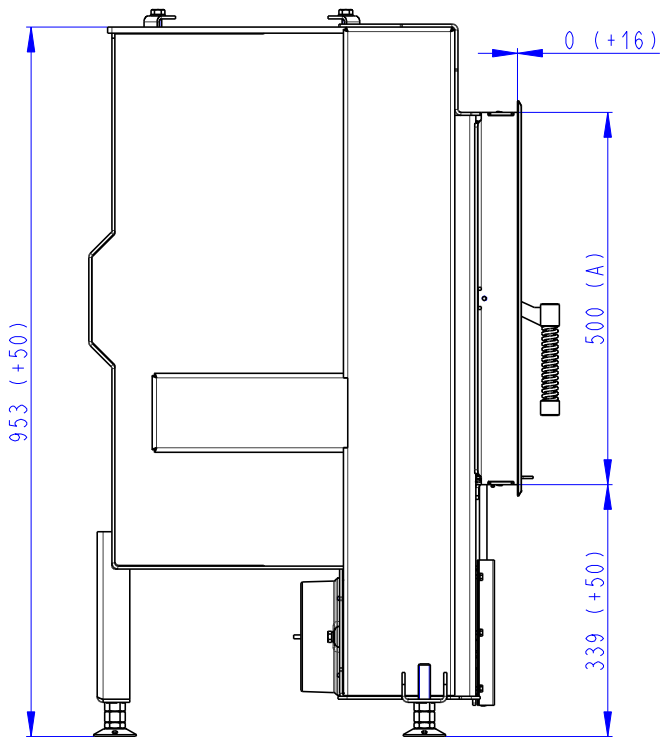

Dynamic 3g 38.50.01
 + D3 PR 200 + AKKUM KV 08B

490 kg

(A) Zastavbovy rozmer / Baumaße / In-built dimension
 (C) Centralni privod vzduchu / Central air inlet / Zentralluftzufuhr

Rozmery v mm
 Maße in mm
 Dimensions in mm

Dynamic 3g 38.50.01
 + D3 VY01

218 kg

(A) Zastavbovy rozmer / Baumaße / In-built dimension
 (C) Centralni privod vzduchu / Central air inlet / Zentralluftzufuhr

Rozměry v mm
Maße in mm
Dimensions in mm

Dynamic 3g 38.50.01
+ D3F RAM 04

(A) Zastavbovy rozmer / Baumaße / In-built dimension
(C) Centralni privod vzduchu / Central air inlet / Zentralluftzufuhr

Rozměry v mm
 Maße in mm
 Dimensions in mm

Dynamic 3g 38.50.01
 + D3F RAM 06

(A) Zastavbovy rozmer / Baumaße / In-built dimension
 (C) Centralni privod vzduchu / Central air inlet / Zentralluftzufuhr