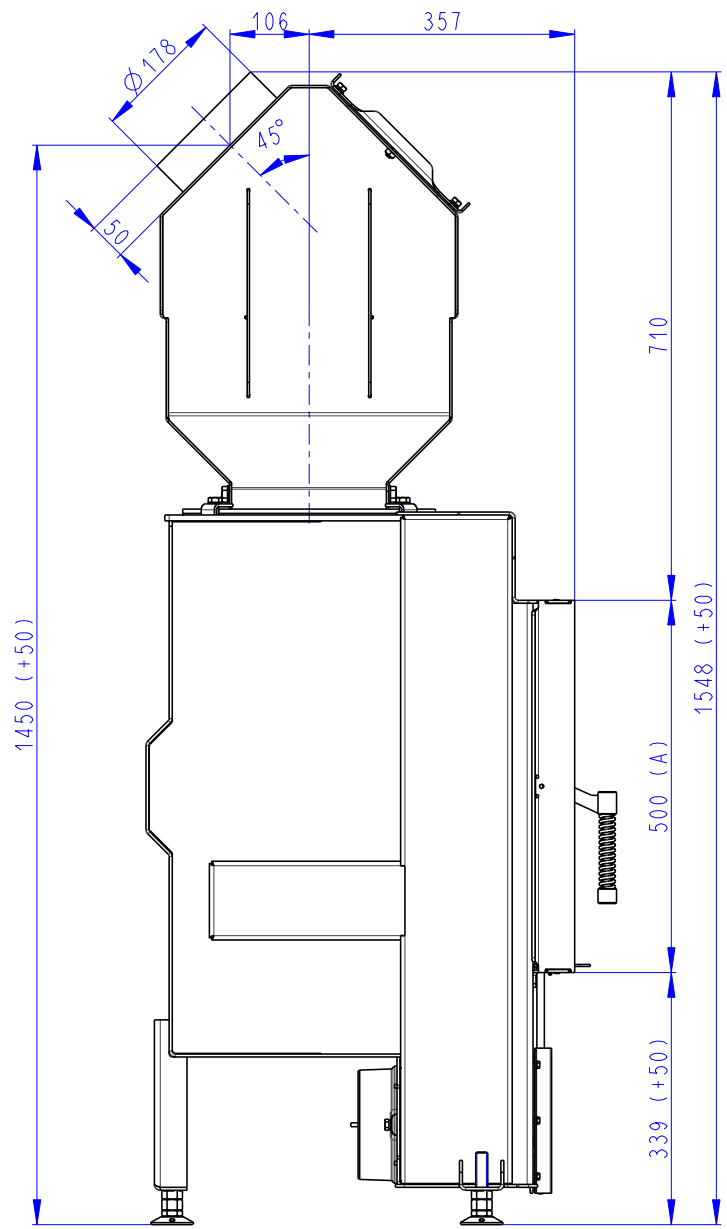

Rozměry v mm
Maße in mm
Dimensions in mm

Dynamic 3g 38.50.01
+ D3 PR 200

183 kg

(A) Zastavbovy rozmer / Baumaße / In-built dimension
(C) Centralni privod vzduchu / Central air inlet / Zentralluftzufuhr

Rozměry v mm
 Maße in mm
 Dimensions in mm

Dynamic 3g 38.50.01
 + D3 PR 200 + AKKUM KV 08B

490 kg

(A) Zastavbovy rozmer / Baumaße / In-built dimension
 (C) Centralni privod vzduchu / Central air inlet / Zentralluftzufuhr

Rozmery v mm
 Maße in mm
 Dimensions in mm

Dynamic 3g 38.50.01
 + D3 VY01

218 kg

(A) Zastavbovy rozmer / Baumaße / In-built dimension
 (C) Centralni privod vzduchu / Central air inlet / Zentralluftzufuhr

Rozměry v mm
Maße in mm
Dimensions in mm

Dynamic 3g 38.50.01
+ D3F RAM 04

(A) Zastavbovy rozmer / Baumaße / In-built dimension
(C) Centralni privod vzduchu / Central air inlet / Zentralluftzufuhr

Rozměry v mm
 Maße in mm
 Dimensions in mm

Dynamic 3g 38.50.01
 + D3F RAM 06

(A) Zastavbovy rozmer / Baumaße / In-built dimension
 (C) Centralni privod vzduchu / Central air inlet / Zentralluftzufuhr