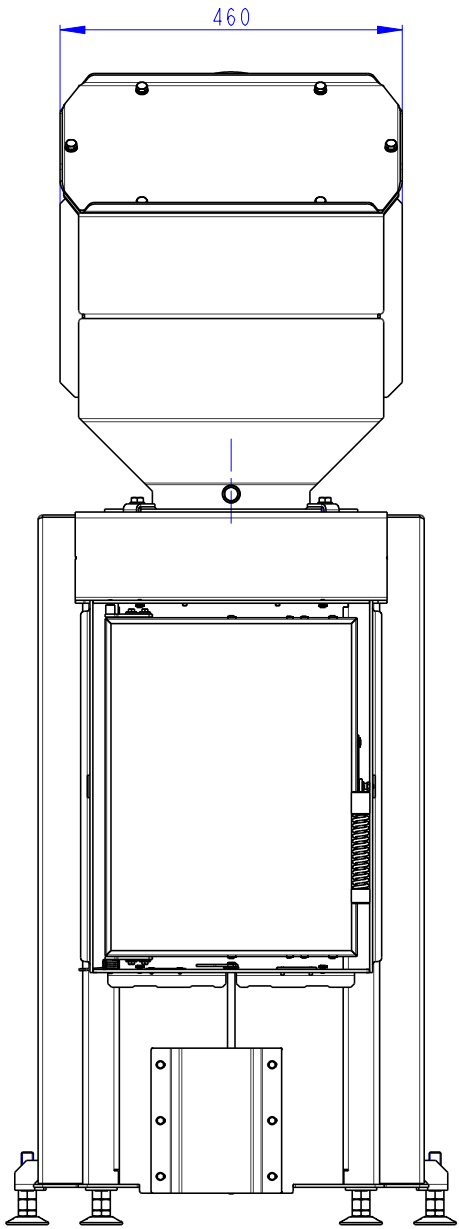

Rozmery v mm
 Maße in mm
 Dimensions in mm

Dynamic 3g 38.50.01
 + D3 KPL 180

189 kg

(A) Zastavbovy rozmer / Baumaße / In-built dimension
 (C) Centralni privod vzduchu / Central air inlet / Zentralluftzufuhr

Rozměry v mm
Maße in mm
Dimensions in mm

Dynamic 3g 38.50.01
+ D3 PR 200

183 kg

(A) Zastavbovy rozmer / Baumaße / In-built dimension
(C) Centralni privod vzduchu / Central air inlet / Zentralluftzufuhr

Rozměry v mm
 Maße in mm
 Dimensions in mm

Dynamic 3g 38.50.01
 + D3 PR 200 + AKKUM KV 08B

490 kg

(A) Zastavbovy rozmer / Baumaße / In-built dimension
 (C) Centralni privod vzduchu / Central air inlet / Zentralluftzufuhr

Rozmery v mm
 Maße in mm
 Dimensions in mm

Dynamic 3g 38.50.01
 + D3 VY01

218 kg

(A) Zastavbovy rozmer / Baumaße / In-built dimension
 (C) Centralni privod vzduchu / Central air inlet / Zentralluftzufuhr

Rozměry v mm
Maße in mm
Dimensions in mm

Dynamic 3g 38.50.01
+ D3F RAM 04