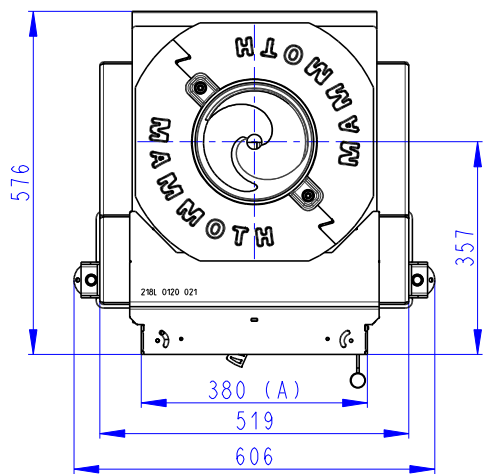

Rozmery v mm
 Maße in mm
 Dimensions in mm

Dynamic 3g 38.50.01
 + D3 KPL 180

189 kg

(A) Zastavbovy rozmer / Baumaße / In-built dimension
 (C) Centralni privod vzduchu / Central air inlet / Zentralluftzufuhr

Rozměry v mm
Maße in mm
Dimensions in mm

Dynamic 3g 38.50.01
+ D3 PR 200

183 kg

(A) Zastavbovy rozmer / Baumaße / In-built dimension
(C) Centralni privod vzduchu / Central air inlet / Zentralluftzufuhr

Rozměry v mm
 Maße in mm
 Dimensions in mm

Dynamic 3g 38.50.01
 + D3 PR 200 + AKKUM KV 08B

490 kg

(A) Zastavbovy rozmer / Baumaße / In-built dimension
 (C) Centralni privod vzduchu / Central air inlet / Zentralluftzufuhr

Rozmery v mm
 Maße in mm
 Dimensions in mm

Dynamic 3g 38.50.01
 + D3 VY01

218 kg

(A) Zastavbovy rozmer / Baumaße / In-built dimension
 (C) Centralni privod vzduchu / Central air inlet / Zentralluftzufuhr

Rozměry v mm
Maße in mm
Dimensions in mm

Dynamic 3g 38.50.01
+ D3F RAM 04