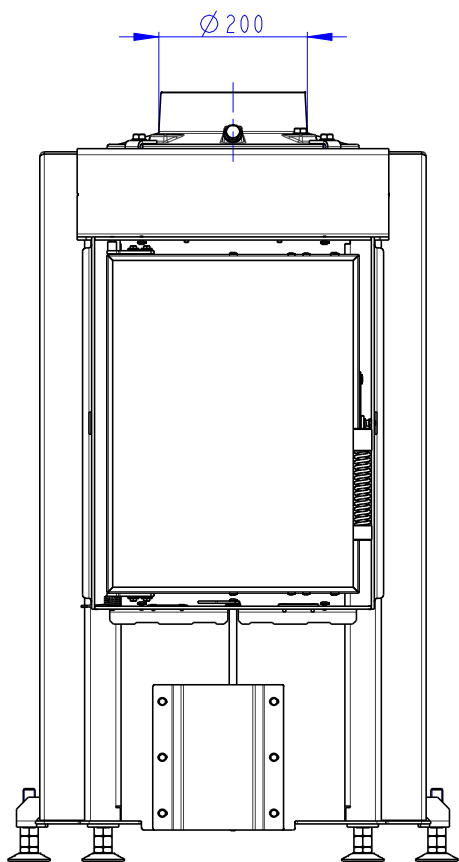

Rozměry v mm
 Maße in mm
 Dimensions in mm

Dynamic 3g 38.50.01

174 kg

- (A) Zastavbovy rozmer / Baumaße / In-built dimension
 (C) Centralni privod vzduchu / Central air inlet / Zentralluftzufuhr
 (L) Volna plocha proskleni / Free glass area / Freie Glassichtfläche

Rozmery v mm
 Maße in mm
 Dimensions in mm

Dynamic 3g 38.50.01
 + D3 KPL 180

189 kg

(A) Zastavbovy rozmer / Baumaße / In-built dimension
 (C) Centralni privod vzduchu / Central air inlet / Zentralluftzufuhr

Rozměry v mm
Maße in mm
Dimensions in mm

Dynamic 3g 38.50.01
+ D3 PR 200

183 kg

(A) Zastavbovy rozmer / Baumaße / In-built dimension
(C) Centralni privod vzduchu / Central air inlet / Zentralluftzufuhr

Rozměry v mm
 Maße in mm
 Dimensions in mm

Dynamic 3g 38.50.01
 + D3 PR 200 + AKKUM KV 08B

490 kg

(A) Zastavbovy rozmer / Baumaße / In-built dimension
 (C) Centralni privod vzduchu / Central air inlet / Zentralluftzufuhr

Rozmery v mm
 Maße in mm
 Dimensions in mm