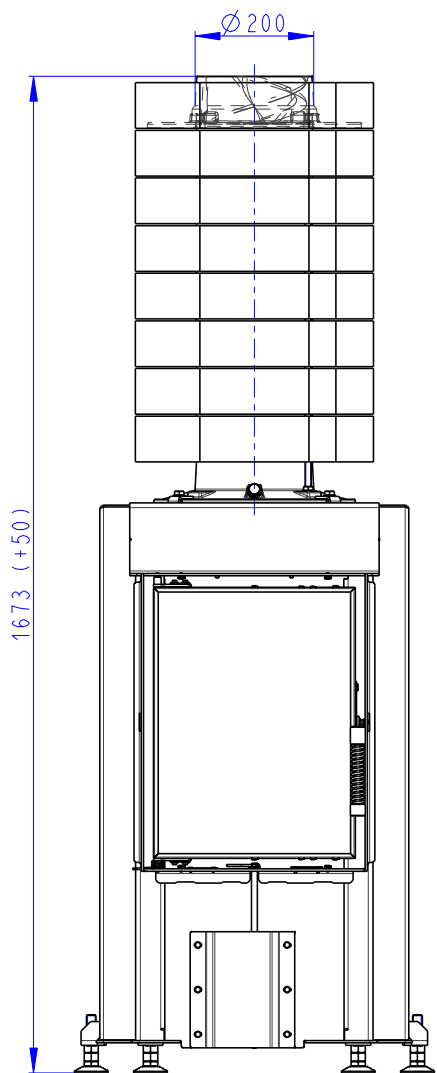

Rozměry v mm
 Maße in mm
 Dimensions in mm

Dynamic 3g 38.50.01

174 kg

- (A) Zastavbovy rozmer / Baumaße / In-built dimension
 (C) Centralni privod vzduchu / Central air inlet / Zentralluftzufuhr
 (L) Volna plocha proskleni / Free glass area / Freie Glassichtfläche

Rozmery v mm
 Maße in mm
 Dimensions in mm

Dynamic 3g 38.50.01
 + D3 KPL 180

189 kg

(A) Zastavbovy rozmer / Baumaße / In-built dimension
 (C) Centralni privod vzduchu / Central air inlet / Zentralluftzufuhr

Rozměry v mm
Maße in mm
Dimensions in mm

Dynamic 3g 38.50.01
+ D3 PR 200

183 kg

(A) Zastavbovy rozmer / Baumaße / In-built dimension
(C) Centralni privod vzduchu / Central air inlet / Zentralluftzufuhr

Rozměry v mm
 Maße in mm
 Dimensions in mm

Dynamic 3g 38.50.01
 + D3 PR 200 + AKKUM KV 08B

490 kg

(A) Zastavbovy rozmer / Baumaße / In-built dimension
 (C) Centralni privod vzduchu / Central air inlet / Zentralluftzufuhr

Rozmery v mm
 Maße in mm
 Dimensions in mm