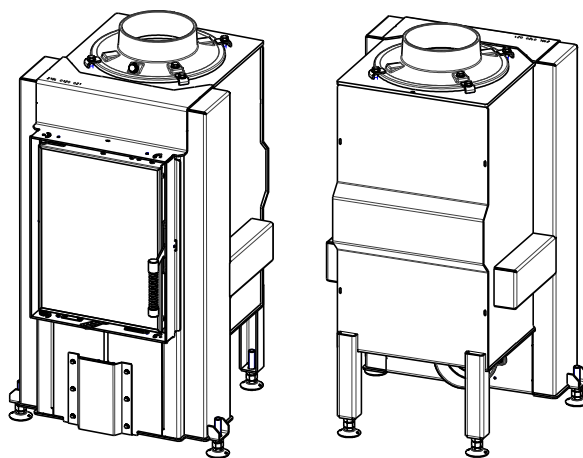

Rozmery v mm
 Maße in mm
 Dimensions in mm

Dynamic 3g 38.50.01
 + D3 KPL 180

189 kg

(A) Zastavbovy rozmer / Baumaße / In-built dimension
 (C) Centralni privod vzduchu / Central air inlet / Zentralluftzufuhr

Rozměry v mm
Maße in mm
Dimensions in mm

Dynamic 3g 38.50.01
+ D3 PR 200

183 kg

(A) Zastavbovy rozmer / Baumaße / In-built dimension
(C) Centralni privod vzduchu / Central air inlet / Zentralluftzufuhr

Rozměry v mm
 Maße in mm
 Dimensions in mm

Dynamic 3g 38.50.01
 + D3 PR 200 + AKKUM KV 08B

490 kg

(A) Zastavbovy rozmer / Baumaße / In-built dimension
 (C) Centralni privod vzduchu / Central air inlet / Zentralluftzufuhr

Rozmery v mm
 Maße in mm
 Dimensions in mm

Dynamic 3g 38.50.01
 + D3 VY01

218 kg

(A) Zastavbovy rozmer / Baumaße / In-built dimension
 (C) Centralni privod vzduchu / Central air inlet / Zentralluftzufuhr

Rozměry v mm
Maße in mm
Dimensions in mm

Dynamic 3g 38.50.01
+ D3F RAM 04