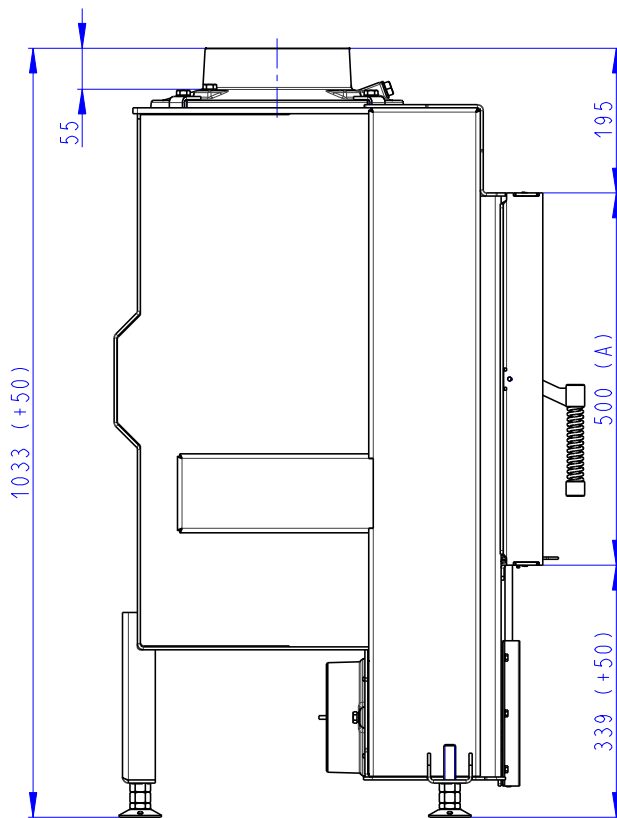

Rozměry v mm
 Maße in mm
 Dimensions in mm

Dynamic 3g 38.50.01

174 kg

- (A) Zastavbovy rozmer / Baumaße / In-built dimension
 (C) Centralni privod vzduchu / Central air inlet / Zentralluftzufuhr
 (L) Volna plocha proskleni / Free glass area / Freie Glassichtfläche

Rozmery v mm
 Maße in mm
 Dimensions in mm

Dynamic 3g 38.50.01
 + D3 KPL 180

189 kg

(A) Zastavbovy rozmer / Baumaße / In-built dimension
 (C) Centralni privod vzduchu / Central air inlet / Zentralluftzufuhr

Rozměry v mm
Maße in mm
Dimensions in mm

Dynamic 3g 38.50.01
+ D3 PR 200

183 kg

(A) Zastavbovy rozmer / Baumaße / In-built dimension
(C) Centralni privod vzduchu / Central air inlet / Zentralluftzufuhr

Rozměry v mm
 Maße in mm
 Dimensions in mm

Dynamic 3g 38.50.01
 + D3 PR 200 + AKKUM KV 08B

490 kg

(A) Zastavbovy rozmer / Baumaße / In-built dimension
 (C) Centralni privod vzduchu / Central air inlet / Zentralluftzufuhr

Rozmery v mm
 Maße in mm
 Dimensions in mm