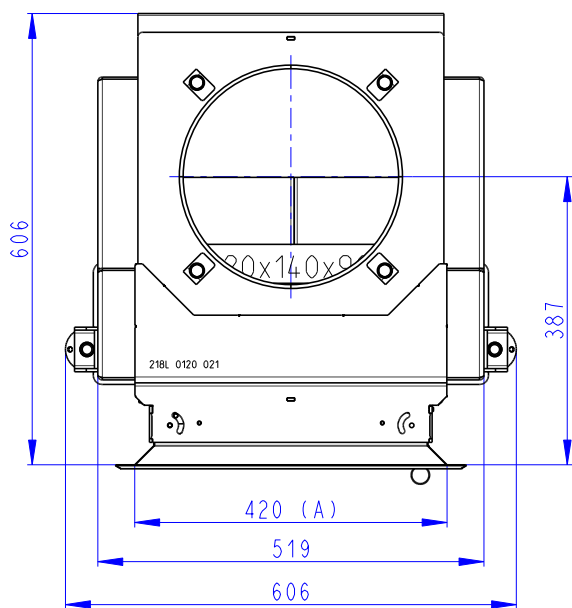

Rozměry v mm
Maße in mm
Dimensions in mm

Dynamic 3g 38.50.01
+ D3 PR 200

183 kg

(A) Zastavbovy rozmer / Baumaße / In-built dimension
(C) Centralni privod vzduchu / Central air inlet / Zentralluftzufuhr

Rozměry v mm
 Maße in mm
 Dimensions in mm

Dynamic 3g 38.50.01
 + D3 PR 200 + AKKUM KV 08B

490 kg

(A) Zastavbovy rozmer / Baumaße / In-built dimension
 (C) Centralni privod vzduchu / Central air inlet / Zentralluftzufuhr

Rozmery v mm
 Maße in mm
 Dimensions in mm

Dynamic 3g 38.50.01
 + D3 VY01

218 kg

(A) Zastavbovy rozmer / Baumaße / In-built dimension
 (C) Centralni privod vzduchu / Central air inlet / Zentralluftzufuhr

Rozměry v mm
Maße in mm
Dimensions in mm

Dynamic 3g 38.50.01
+ D3F RAM 04

(A) Zastavbovy rozmer / Baumaße / In-built dimension
(C) Centralni privod vzduchu / Central air inlet / Zentralluftzufuhr

Rozměry v mm
 Maße in mm
 Dimensions in mm

Dynamic 3g 38.50.01
 + D3F RAM 06

(A) Zastavbovy rozmer / Baumaße / In-built dimension
 (C) Centralni privod vzduchu / Central air inlet / Zentralluftzufuhr