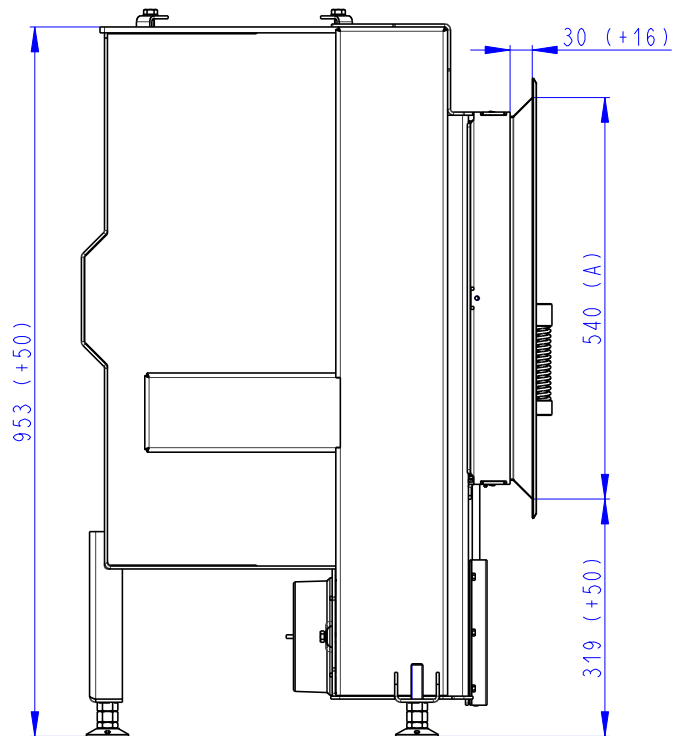

Rozměry v mm
Maße in mm
Dimensions in mm

Dynamic 3g 38.50.01
+ D3 PR 200

183 kg

(A) Zastavbovy rozmer / Baumaße / In-built dimension
(C) Centralni privod vzduchu / Central air inlet / Zentralluftzufuhr

Rozměry v mm
 Maße in mm
 Dimensions in mm

Dynamic 3g 38.50.01
 + D3 PR 200 + AKKUM KV 08B

490 kg

(A) Zastavbovy rozmer / Baumaße / In-built dimension
 (C) Centralni privod vzduchu / Central air inlet / Zentralluftzufuhr

Rozmery v mm
 Maße in mm
 Dimensions in mm

Dynamic 3g 38.50.01
 + D3 VY01

218 kg

(A) Zastavbovy rozmer / Baumaße / In-built dimension
 (C) Centralni privod vzduchu / Central air inlet / Zentralluftzufuhr

Rozměry v mm
Maße in mm
Dimensions in mm

Dynamic 3g 38.50.01
+ D3F RAM 04

(A) Zastavbovy rozmer / Baumaße / In-built dimension
(C) Centralni privod vzduchu / Central air inlet / Zentralluftzufuhr

Rozměry v mm
 Maße in mm
 Dimensions in mm

Dynamic 3g 38.50.01
 + D3F RAM 06

(A) Zastavbovy rozmer / Baumaße / In-built dimension
 (C) Centralni privod vzduchu / Central air inlet / Zentralluftzufuhr