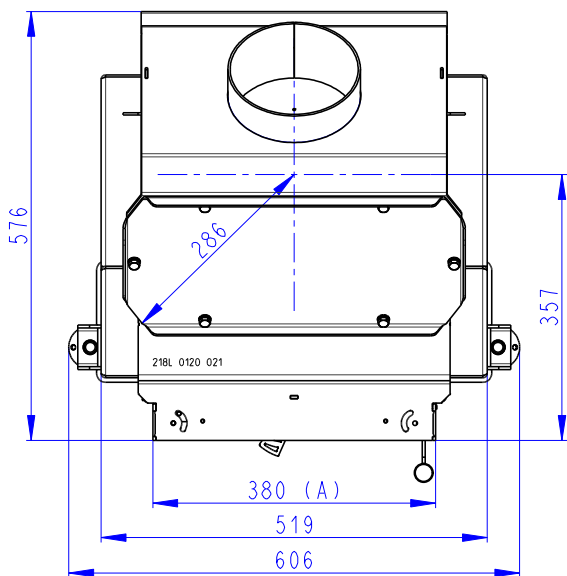

Rozměry v mm
Maße in mm
Dimensions in mm

Dynamic 3g 38.50.01
+ D3 PR 200

183 kg

(A) Zastavbovy rozmer / Baumaße / In-built dimension
(C) Centralni privod vzduchu / Central air inlet / Zentralluftzufuhr

Rozměry v mm
 Maße in mm
 Dimensions in mm

Dynamic 3g 38.50.01
 + D3 PR 200 + AKKUM KV 08B

490 kg

(A) Zastavbovy rozmer / Baumaße / In-built dimension
 (C) Centralni privod vzduchu / Central air inlet / Zentralluftzufuhr

Rozmery v mm
 Maße in mm
 Dimensions in mm

Dynamic 3g 38.50.01
 + D3 VY01

218 kg

(A) Zastavbovy rozmer / Baumaße / In-built dimension
 (C) Centralni privod vzduchu / Central air inlet / Zentralluftzufuhr

Rozměry v mm
Maße in mm
Dimensions in mm

Dynamic 3g 38.50.01
+ D3F RAM 04

(A) Zastavbovy rozmer / Baumaße / In-built dimension
(C) Centralni privod vzduchu / Central air inlet / Zentralluftzufuhr

Rozměry v mm
 Maße in mm
 Dimensions in mm

Dynamic 3g 38.50.01
 + D3F RAM 06

(A) Zastavbovy rozmer / Baumaße / In-built dimension
 (C) Centralni privod vzduchu / Central air inlet / Zentralluftzufuhr