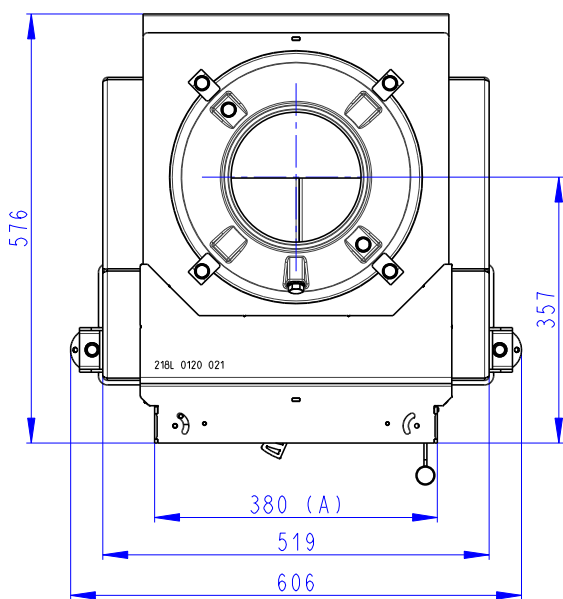

Rozmery v mm
 Maße in mm
 Dimensions in mm

Dynamic 3g 38.50.01
 + D3 KPL 180

189 kg

(A) Zastavbovy rozmer / Baumaße / In-built dimension
 (C) Centralni privod vzduchu / Central air inlet / Zentralluftzufuhr

Rozměry v mm
Maße in mm
Dimensions in mm

Dynamic 3g 38.50.01
+ D3 PR 200

183 kg

(A) Zastavbovy rozmer / Baumaße / In-built dimension
(C) Centralni privod vzduchu / Central air inlet / Zentralluftzufuhr

Rozměry v mm
 Maße in mm
 Dimensions in mm

Dynamic 3g 38.50.01
 + D3 PR 200 + AKKUM KV 08B

490 kg

(A) Zastavbovy rozmer / Baumaße / In-built dimension
 (C) Centralni privod vzduchu / Central air inlet / Zentralluftzufuhr

Rozmery v mm
 Maße in mm
 Dimensions in mm

Dynamic 3g 38.50.01
 + D3 VY01

218 kg

(A) Zastavbovy rozmer / Baumaße / In-built dimension
 (C) Centralni privod vzduchu / Central air inlet / Zentralluftzufuhr

Rozměry v mm
Maße in mm
Dimensions in mm

Dynamic 3g 38.50.01
+ D3F RAM 04