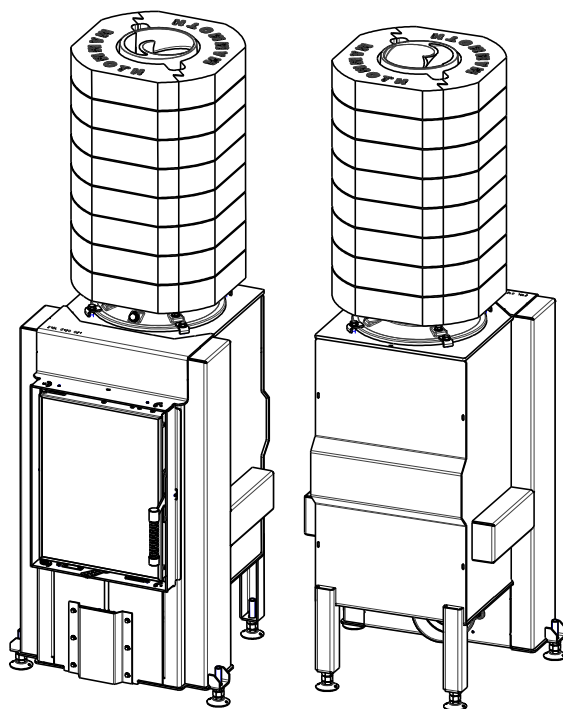

Rozměry v mm
Maße in mm
Dimensions in mm

Dynamic 3g 38.50.01
+ D3 PR 200

183 kg

(A) Zastavbovy rozmer / Baumaße / In-built dimension
(C) Centralni privod vzduchu / Central air inlet / Zentralluftzufuhr

Rozměry v mm
 Maße in mm
 Dimensions in mm

Dynamic 3g 38.50.01
 + D3 PR 200 + AKKUM KV 08B

490 kg

(A) Zastavbovy rozmer / Baumaße / In-built dimension
 (C) Centralni privod vzduchu / Central air inlet / Zentralluftzufuhr

Rozmery v mm
 Maße in mm
 Dimensions in mm

Dynamic 3g 38.50.01
 + D3 VY01

218 kg

(A) Zastavbovy rozmer / Baumaße / In-built dimension
 (C) Centralni privod vzduchu / Central air inlet / Zentralluftzufuhr

Rozměry v mm
Maße in mm
Dimensions in mm

Dynamic 3g 38.50.01
+ D3F RAM 04