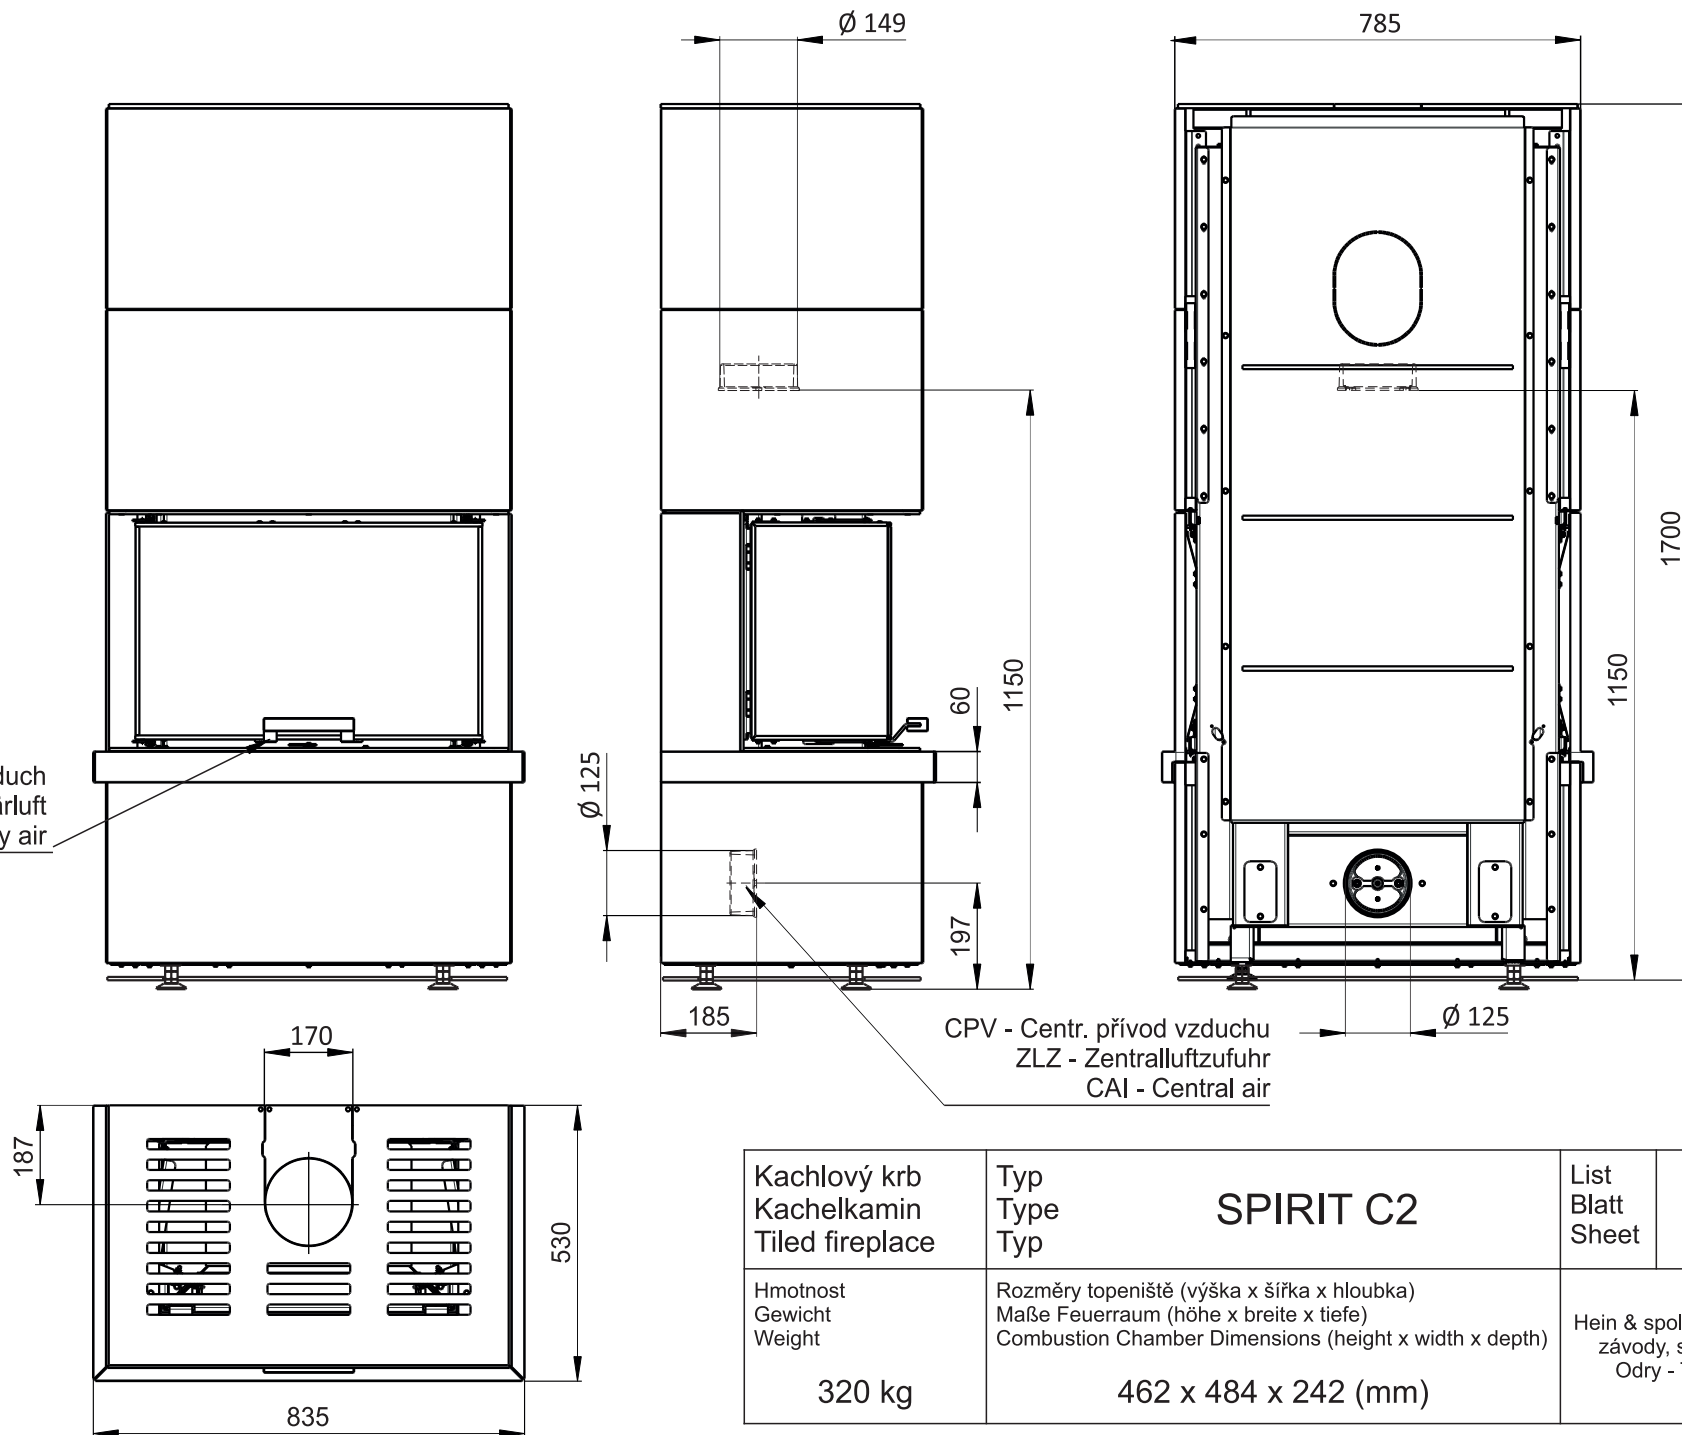

Primární / Sekundární vzduch
Primärluft / Sekundärluft
Primary / Secondary air

Rozměry v mm
Maße in mm
Dimensions in mm

Kachlový krb Kachelkamin Tiled fireplace	Typ Type Typ	SPIRIT C2	List Blatt Sheet	1/1
Hmotnost Gewicht Weight	Rozměry topeniště (výška x šířka x hloubka) Maße Feuerraum (höhe x breite x tiefe) Combustion Chamber Dimensions (height x width x depth)		Hein & spol. - keramické závody, spol. s r. o. Odry - Tošovice	
320 kg	462 x 484 x 242 (mm)			