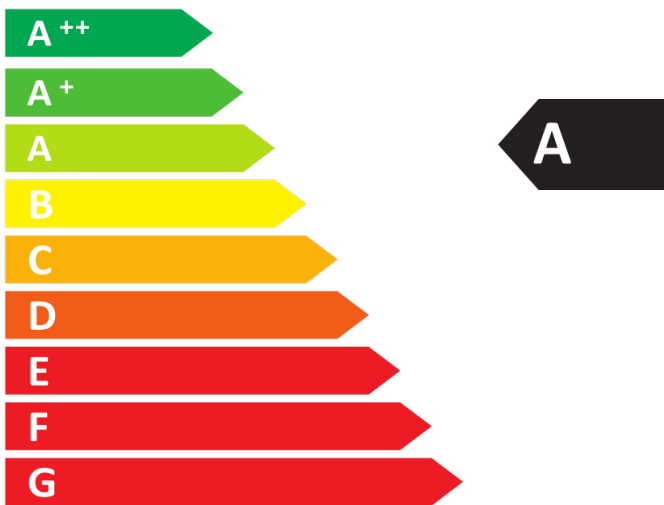

ENERG
енергия · ενεργεια

Varia B-FDh-4S

11.0
kW

N.A.
kW

ENERGIA · ЕНЕРГИЈА · ΕΝΕΡΓΕΙΑ · ENERGIJA · ENERGY · ENERGIE · ENERGI

2018/1186