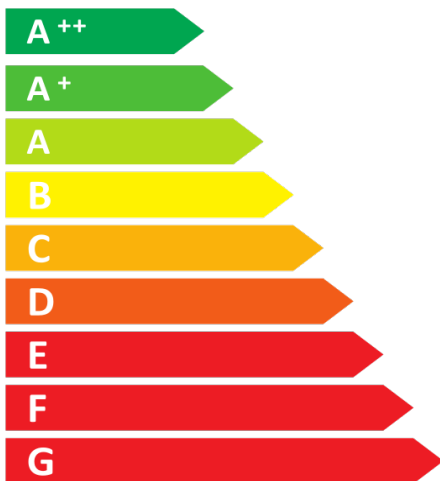

ENERG

енергия · ενεργεια

Varia 2Lh H2O-4S

A+

4.5
kW

5.9
kW

ENERGIA · ЕНЕРГИЯ · ΕΝΕΡΓΕΙΑ · ENERGIJA · ENERGY · ENERGIE · ENERGI

2018/1186