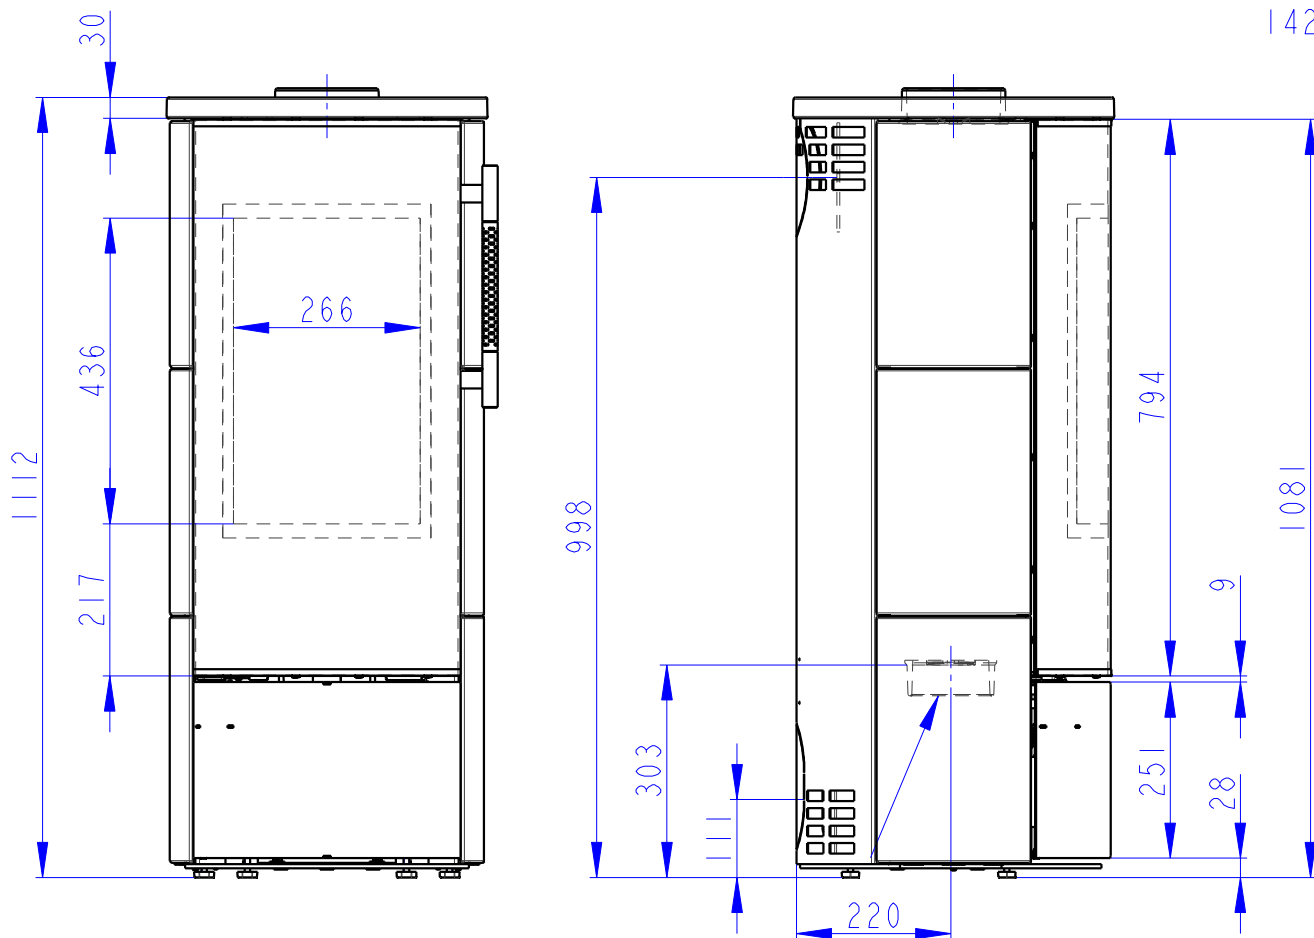

Rozmery v mm; Maße in mm

# IRUN N 01,05 KERAMIKA-155F

142 kg

Centralni privod vzduchu  $\varnothing 125$   
Zentral luftzufuhr  $\varnothing 125$   
Central air inlet  $\varnothing 125$

Primarni a sekundarni vzduh  
Primarluft und sekundarluft  
Primary and Secondary air