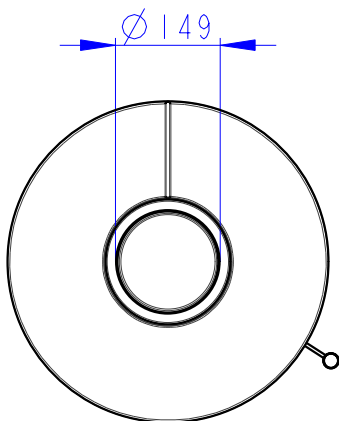

Rozmery v mm; Maße in mm

# IRUN N 01,05 KERAMIKA-155F

142 kg

Centralni privod vzduchu  $\varnothing 125$   
Zentral luftzufuhr  $\varnothing 125$   
Central air inlet  $\varnothing 125$

Primarni a sekundarni vzduh  
Primarluft und sekundarluft  
Primary and Secondary air