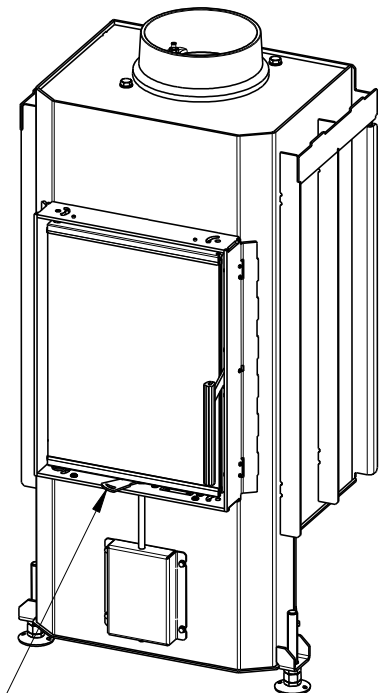

Rozmery v mm
Maße in mm
Dimensions in mm

DYNAMIC 2G 35.46.01

135kg

Vystup M10
Reservoir M10
Tauchhülse M10

Centralni privod vzduchu
Central air inlet
Zentralluftzufuhr

Primarni a sekundarni vzduch
Primary and secondary air
Primärluft und Sekundärluft