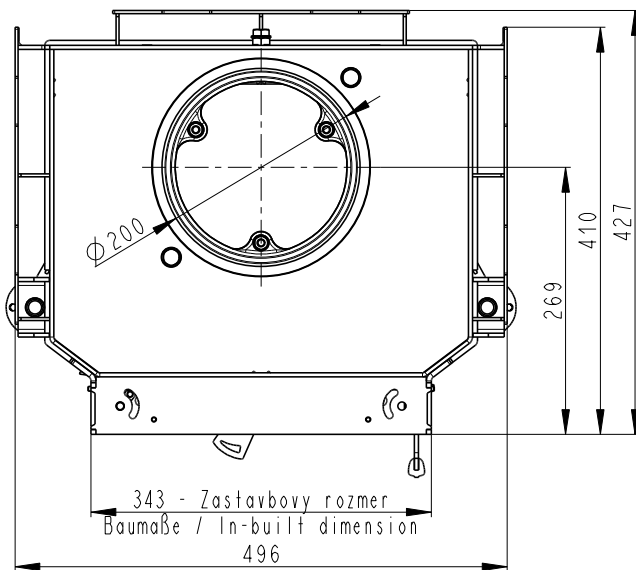

Rozmery v mm
Maße in mm
Dimensions in mm

DYNAMIC 2G 35.46.01

135kg

Vystup M10
Reservoir M10
Tauchhülse M10

Centralni privod vzduchu
Central air inlet
Zentralluftzufuhr

Primarni a sekundarni vzduch
Primary and secondary air
Primärluft und Sekundärluft