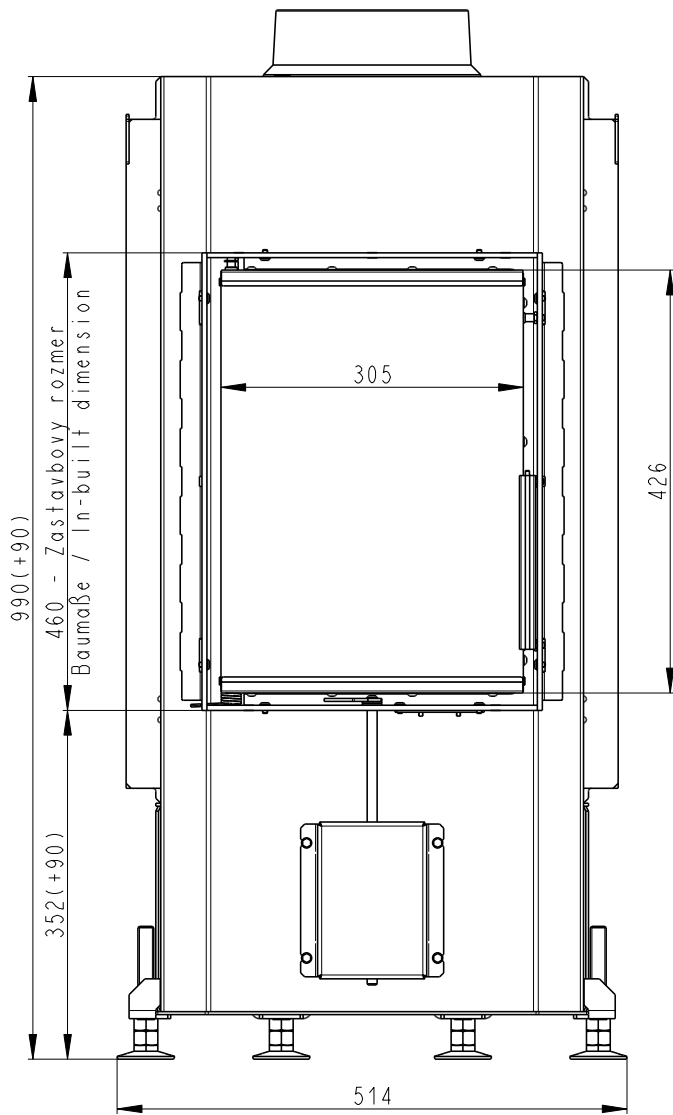

Rozmery v mm
Maße in mm
Dimensions in mm

DYNAMIC 2G 35.46.01

135kg

Vystup M10
Reservoir M10
Tauchhülse M10

Centralni privod vzduchu
Central air inlet
Zentralluftzufuhr

Primarni a sekundarni vzduch
Primary and secondary air
Primärluft und Sekundärluft