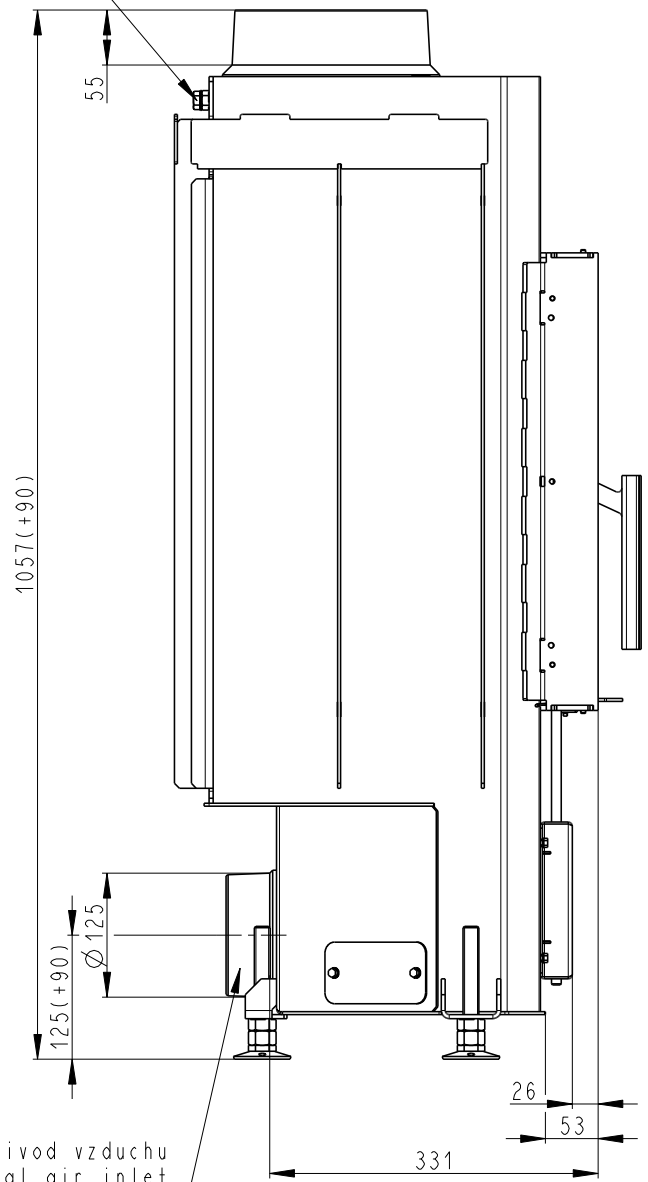

Rozmery v mm
Maße in mm
Dimensions in mm

DYNAMIC 2G 35.46.01

135kg

Vystup M10
Reservoir M10
Tauchhülse M10

Centralni privod vzduchu
Central air inlet
Zentralluftzufuhr

Primarni a sekundarni vzduch
Primary and secondary air
Primärluft und Sekundärluft