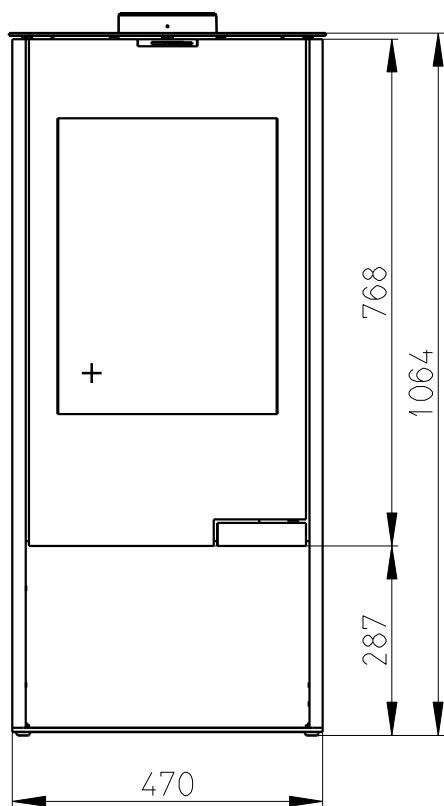

Rozmery v mm; Maße in mm

TALA 01 - PLECH - 082A

110 kg

SEKUNDARNI VZDUCH  
Sekundär luft

PRIMARNI VZDUCH  
Primär luft