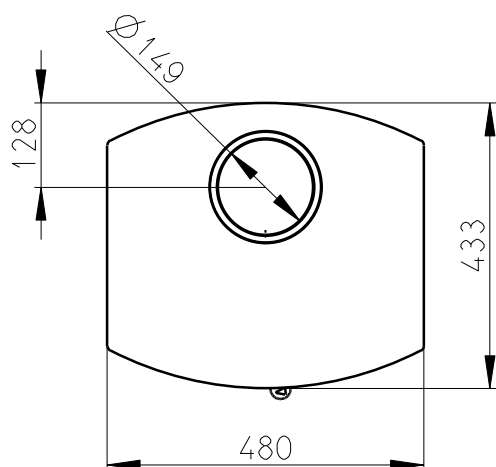

Rozmery v mm; Maße in mm

TALA 01 - PLECH - 082A

110 kg

SEKUNDARNI VZDUCH  
Sekundär luft

PRIMARNI VZDUCH  
Primär luft