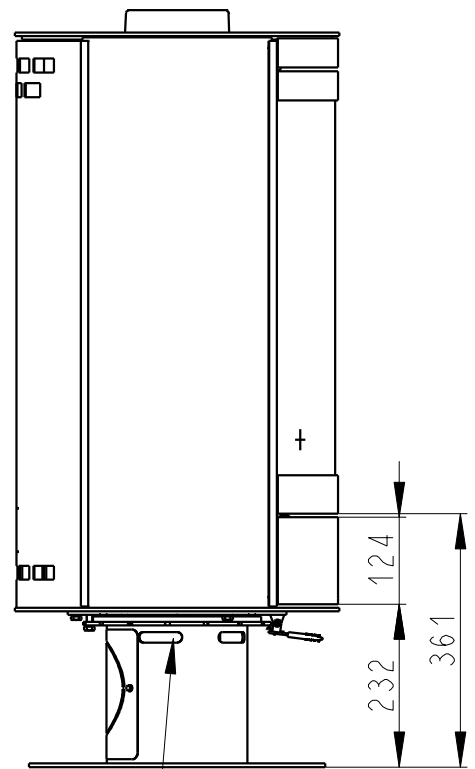

Rozmery v mm; Maße in mm

# STROMBOLI N STEEL - 023L

155 kg

Centralni privod vzduchu  
Zentralluftzufuhr  
Ø 125mm

TAHLO ROSTU  
Rostzugstange

PRIMARNI VZDUCH  
Primärluft

SEKUNDARNI VZDUCH  
Sekundärluft