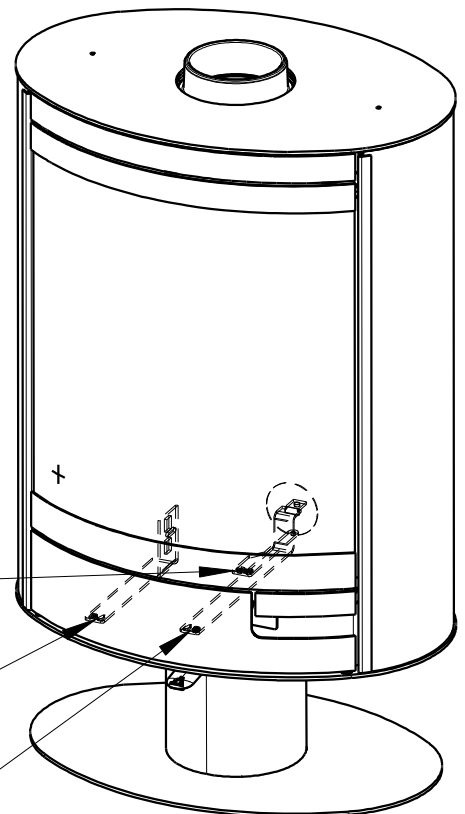

Rozmery v mm; Maße in mm

# STROMBOLI N STEEL - 023L

155 kg

Centralni privod vzduchu  
Zentralluftzufuhr  
Ø 125mm

TAHLO ROSTU  
Rostzugstange

PRIMARNI VZDUCH  
Primärluft

SEKUNDARNI VZDUCH  
Sekundärluft