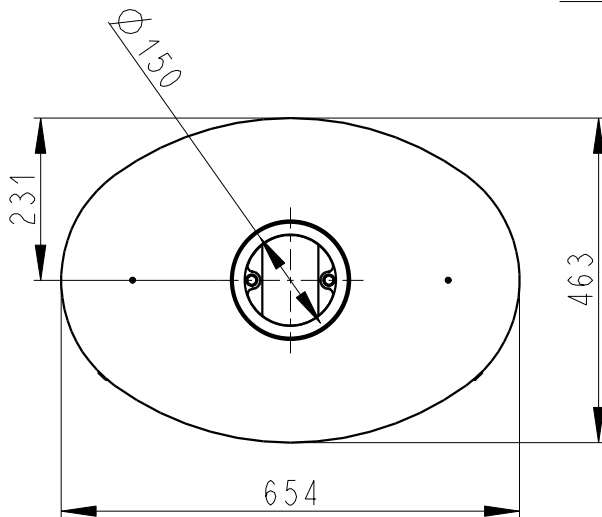

Rozmery v mm; Maße in mm

# STROMBOLI N STEEL - 023L

155 kg

Centralni privod vzduchu  
Zentralluftzufuhr  
Ø 125mm

TAHLO ROSTU  
Rostzugstange

PRIMARNI VZDUCH  
Primärluft

SEKUNDARNI VZDUCH  
Sekundärluft