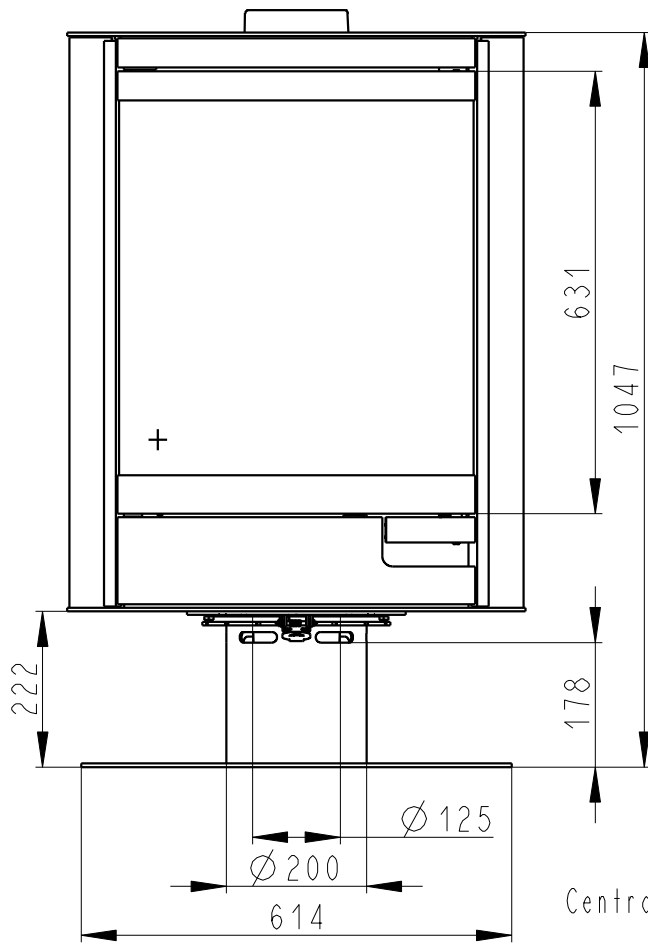

Rozmery v mm; Maße in mm

# STROMBOLI N STEEL - 023L

155 kg

Centralni privod vzduchu  
Zentralluftzufuhr  
Ø 125mm

TAHLO ROSTU  
Rostzugstange

PRIMARNI VZDUCH  
Primärluft

SEKUNDARNI VZDUCH  
Sekundärluft