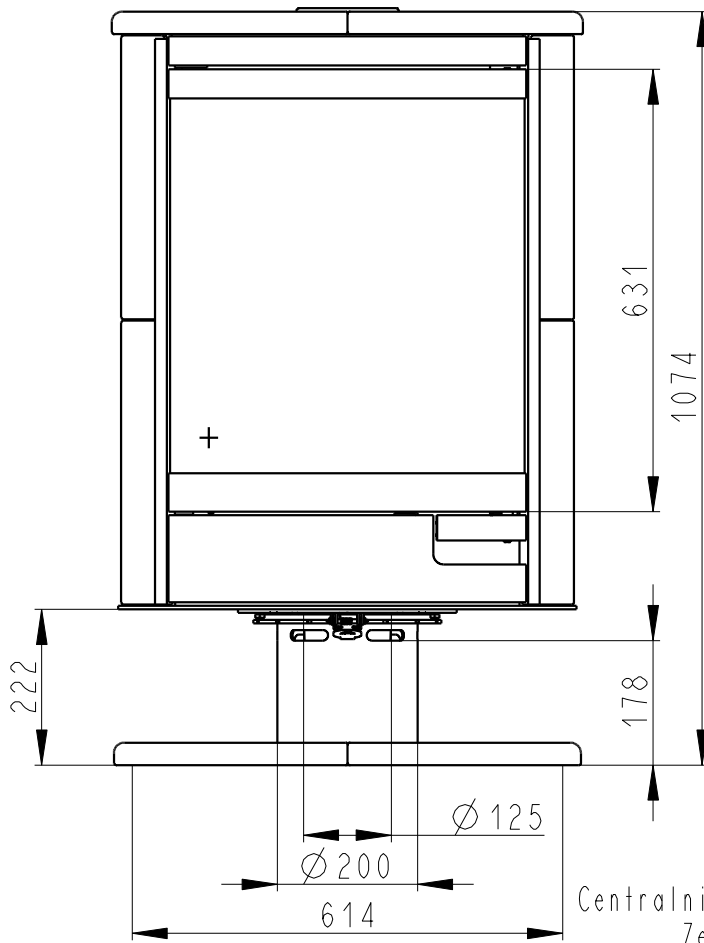

Rozmery v mm; Maße in mm

# STROMBOLI N CERAMIC - 023L

175 kg

Centralni privod vzduchu  
Zentralluftzufuhr  
Ø 125mm

TAHLO ROSTU  
Rostzugstange

PRIMARNI VZDUCH  
Primärluft

SEKUNDARNI VZDUCH  
Sekundärluft