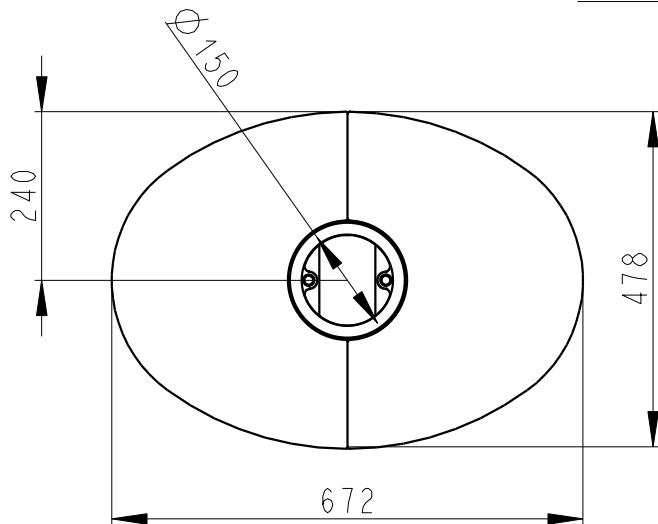

Rozmery v mm; Maße in mm

# STROMBOLI N CERAMIC - 023L

175 kg

Centralni privod vzduchu  
Zentralluftzufuhr  
Ø 125mm

TAHLO ROSTU  
Rostzugstange

PRIMARNI VZDUCH  
Primärluft

SEKUNDARNI VZDUCH  
Sekundärluft