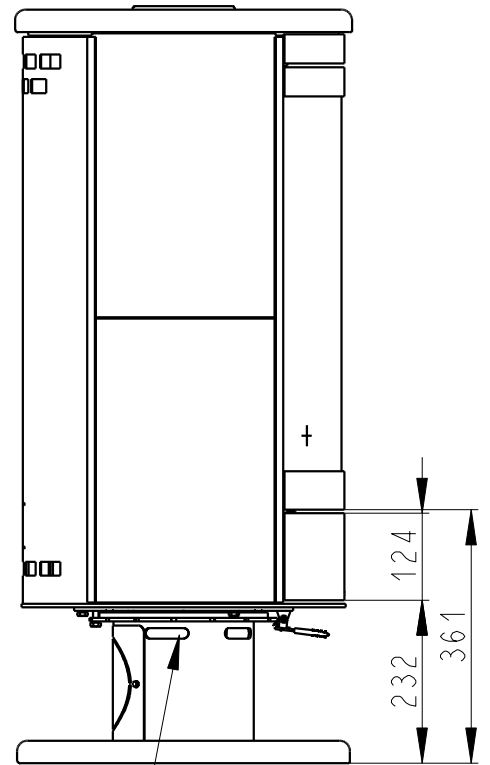

Rozmery v mm; Maße in mm

# STROMBOLI N CERAMIC - 023L

175 kg

Centralni privod vzduchu  
Zentralluftzufuhr  
Ø 125mm

TAHLO ROSTU  
Rostzugstange

PRIMARNI VZDUCH  
Primärluft

SEKUNDARNI VZDUCH  
Sekundärluft