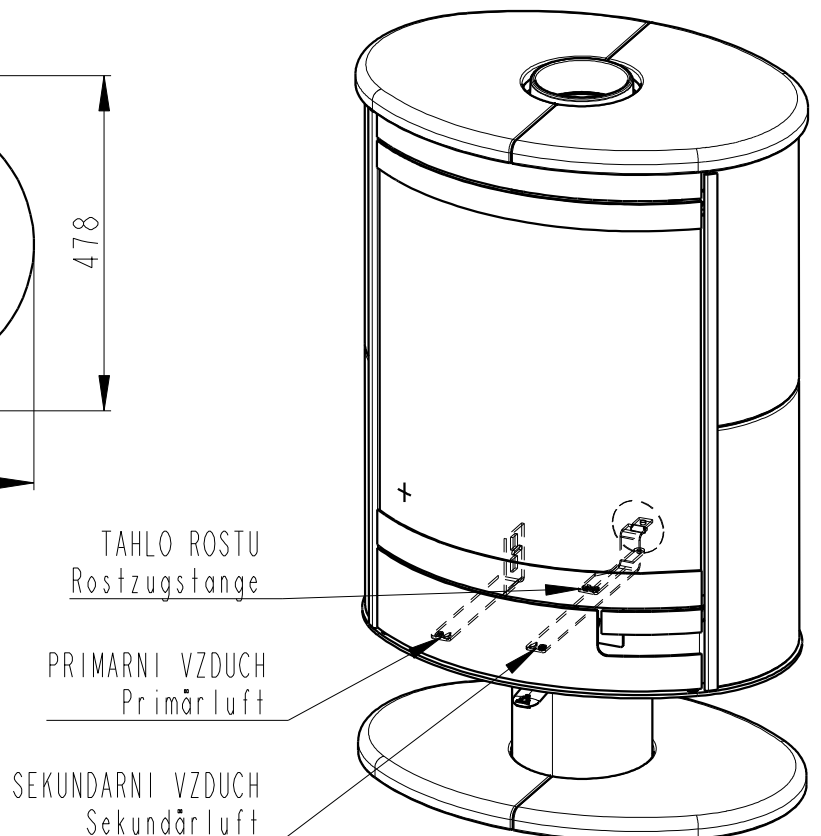

Rozmery v mm; Maße in mm

# STROMBOLI N CERAMIC - 023L

175 kg

Centralni privod vzduchu  
Zentralluftzufuhr  
Ø 125mm

TAHLO ROSTU  
Rostzugstange

PRIMARNI VZDUCH  
Primärluft

SEKUNDARNI VZDUCH  
Sekundärluft