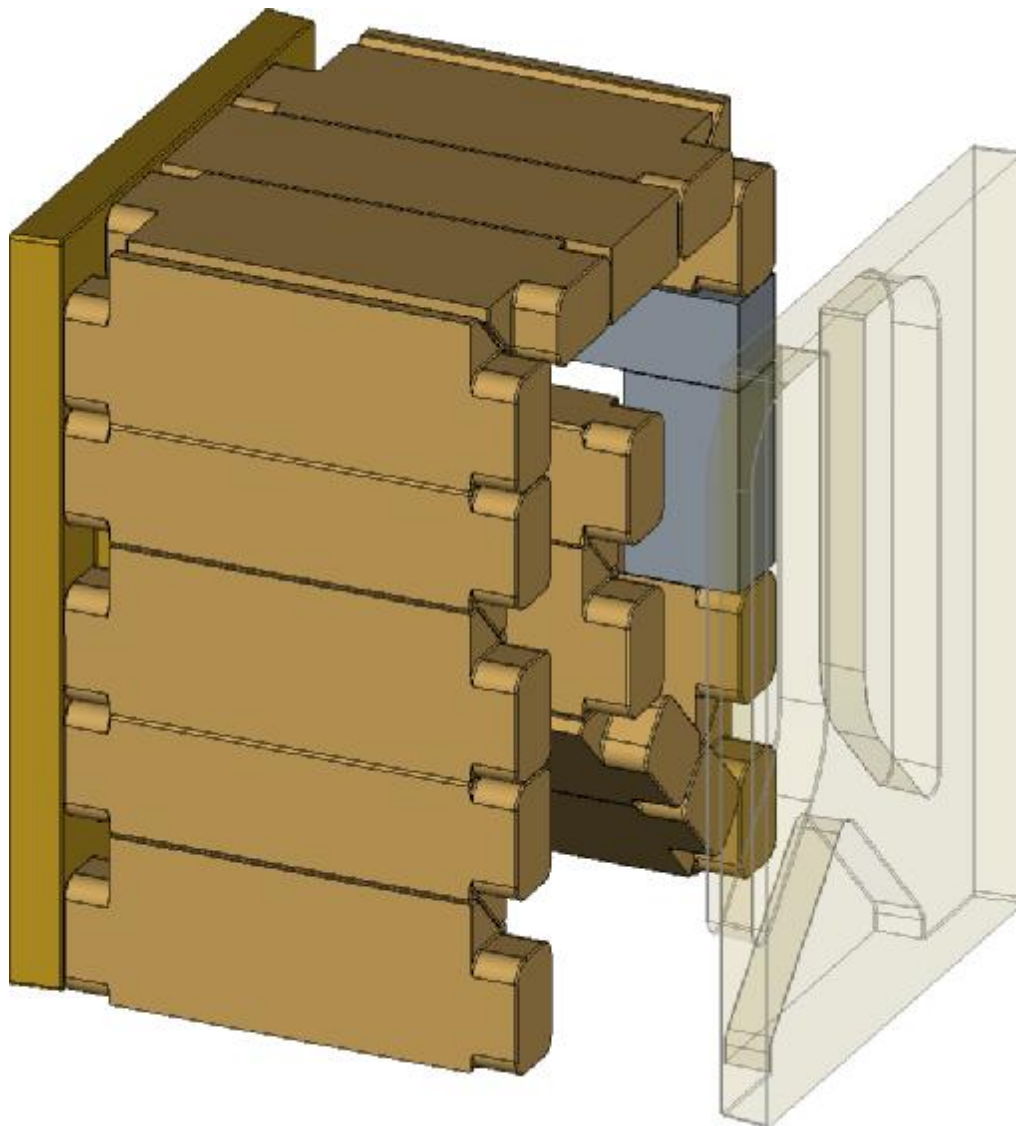

Montazni vykres:		Kachlové krby	Platny od: Valid from:	dd.mm.rrrr
MODEL: MODELL:	TYP TYPE TYP	<i>Hein & spol. - keramické závody spol. s r.o. Odry - Tosovice</i>	List/Listu: Sheet/Sheets: Blatt/Blatter:	3/3

3:10