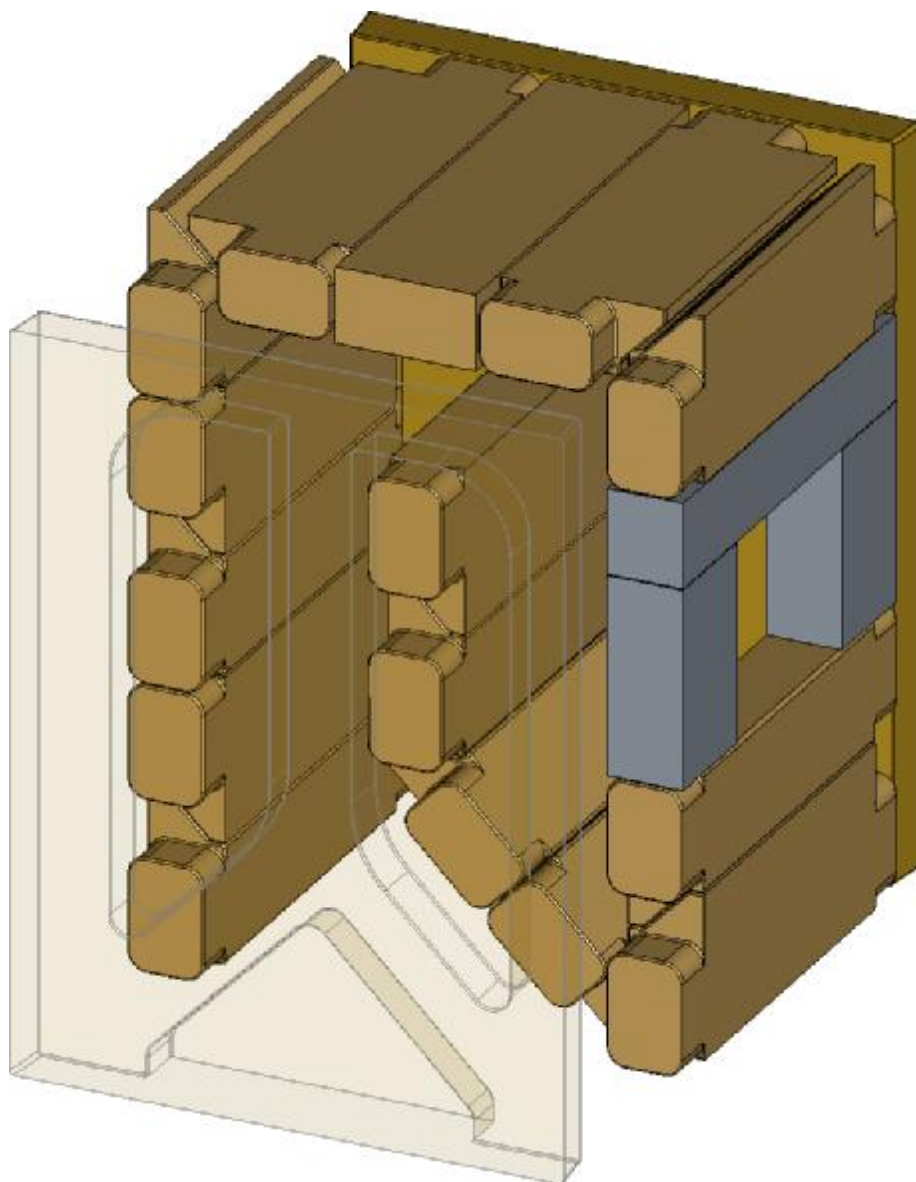

Montazni vykres:		Kachlové krby	Platny od: Valid from:	dd.mm.rrrr
MODEL: MODELL:	TYP TYPE TYP	<i>Hein & spol. - keramické závody spol. s r.o. Odry - Tosovice</i>	List/Listu: Sheet/Sheets: Blatt/Blatter:	1/3

3:10