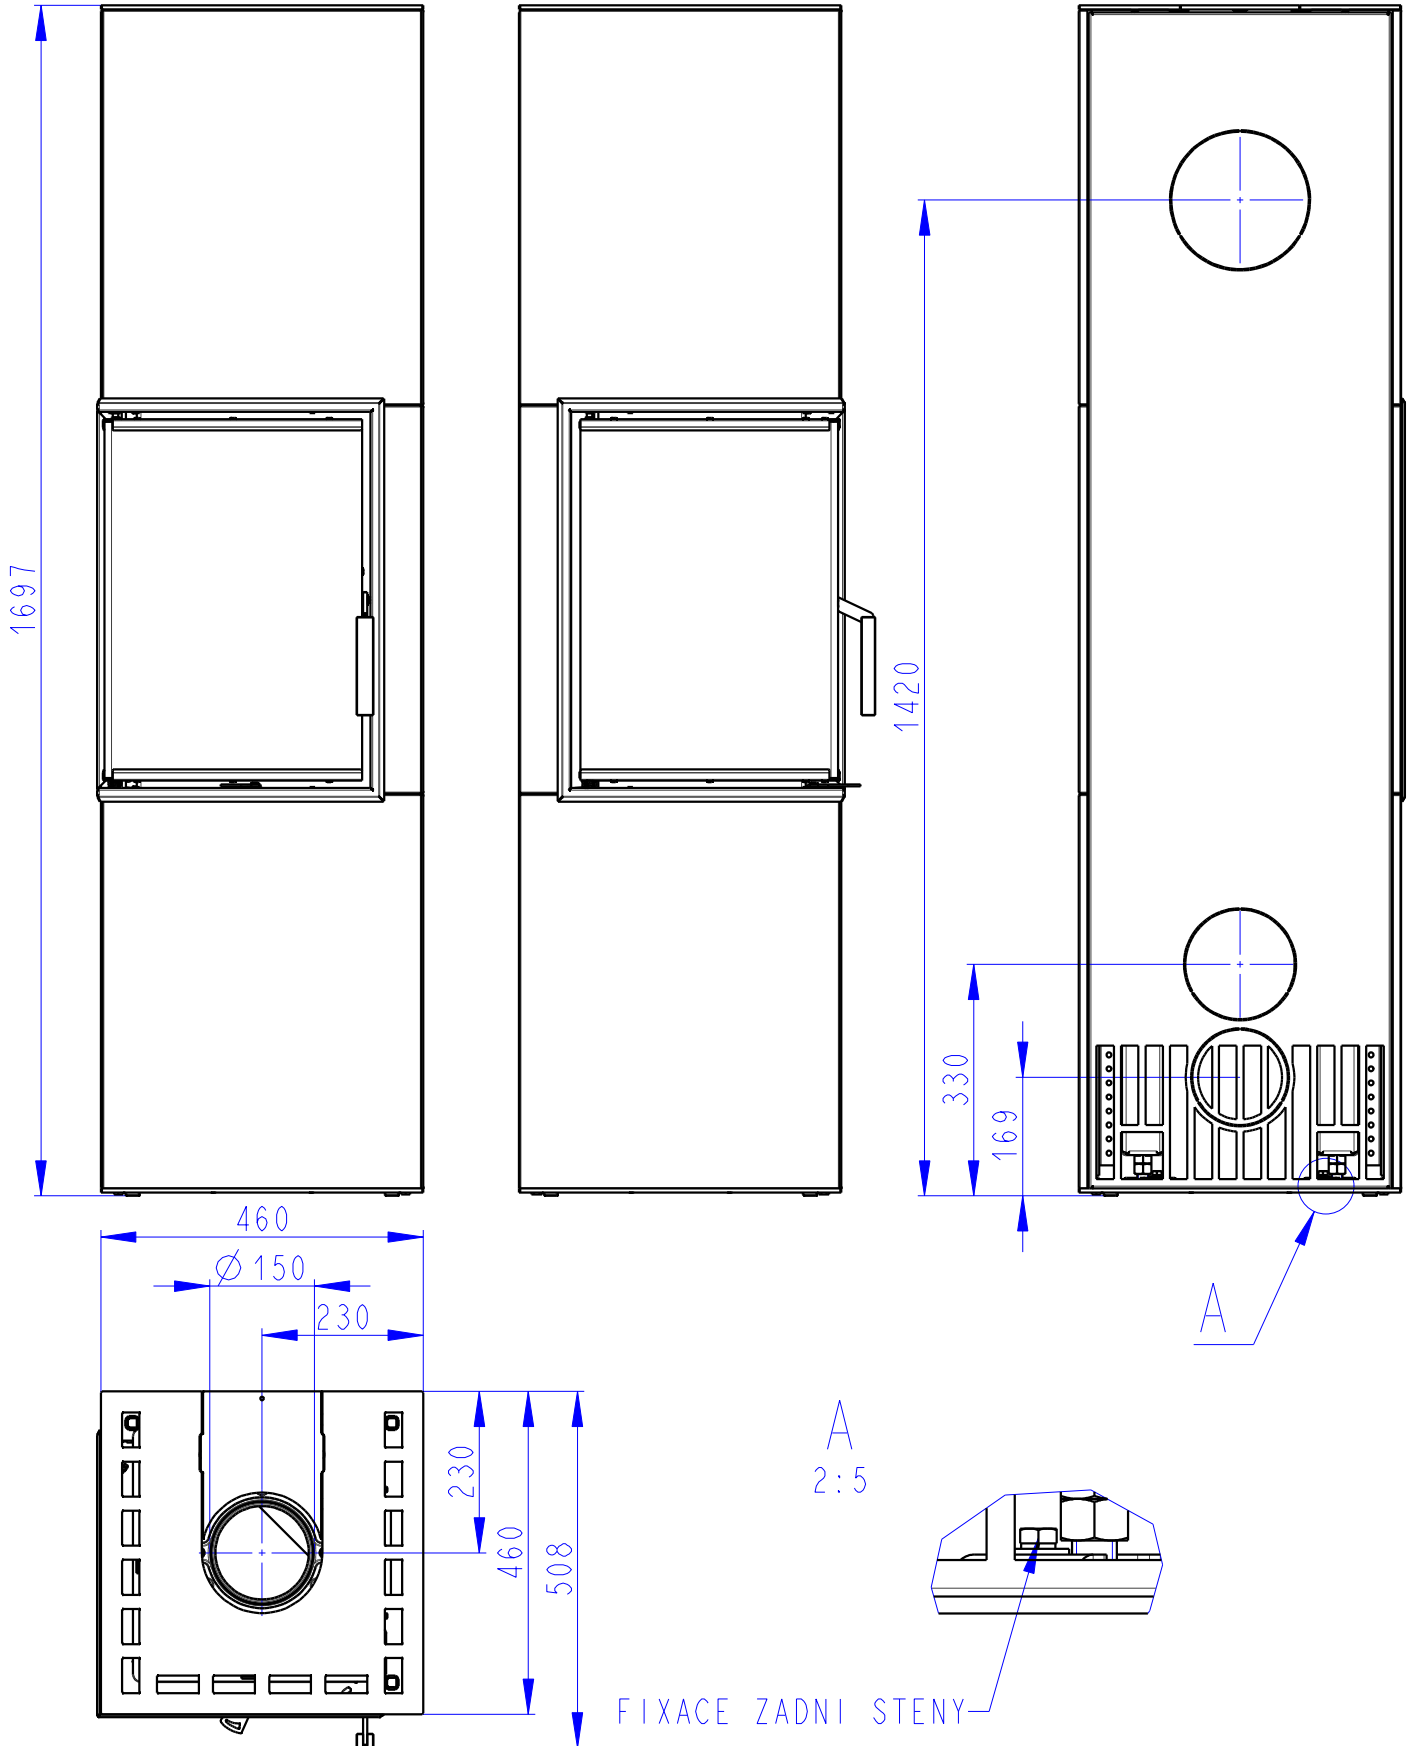

Montážní výkres

Kachlové krby

Platný od:
Valid from: 25.3.2020
Gültig seit:

MODEL: TYP
MODELL: TYPE CORNEA L3
TYP

HEIN

Hein & spol. s.r.o.
Odry - Tošovice

List/Listů:
Sheet/Sheets: 1/6
Blatt/Blatter:

Montážní výkres