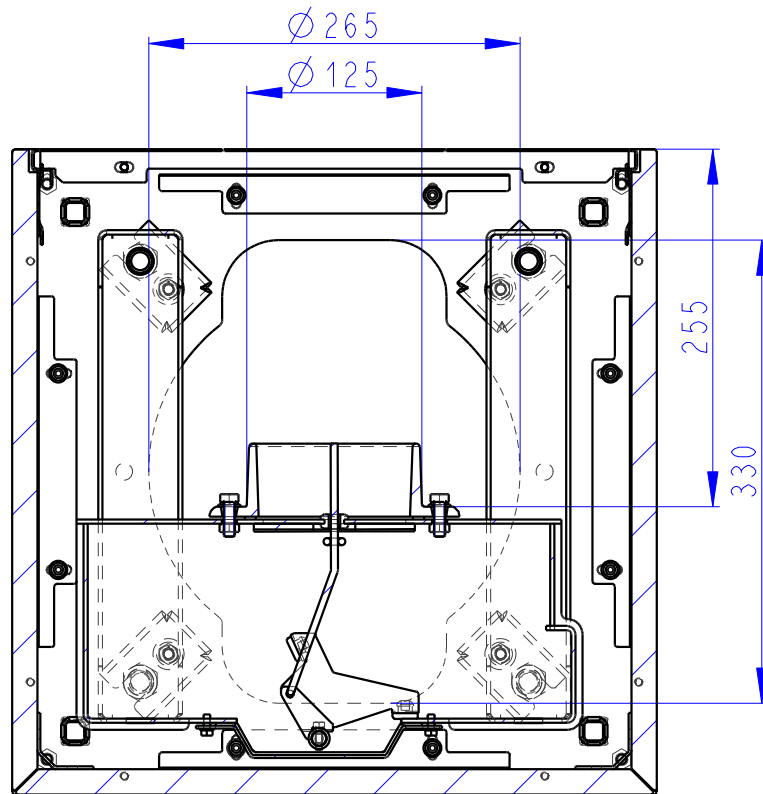

Montážní výkres

Kachlové krby

Platný od:
Valid from: 25.3.2020
Gültig seit:

MODEL: TYP
MODELL: TYPE CORNEA L3
TYP

HEIN

Hein & spol. s.r.o.
Odry - Tošovice

List/Listů:
Sheet/Sheets: 6/6
Blatt/Blatter: