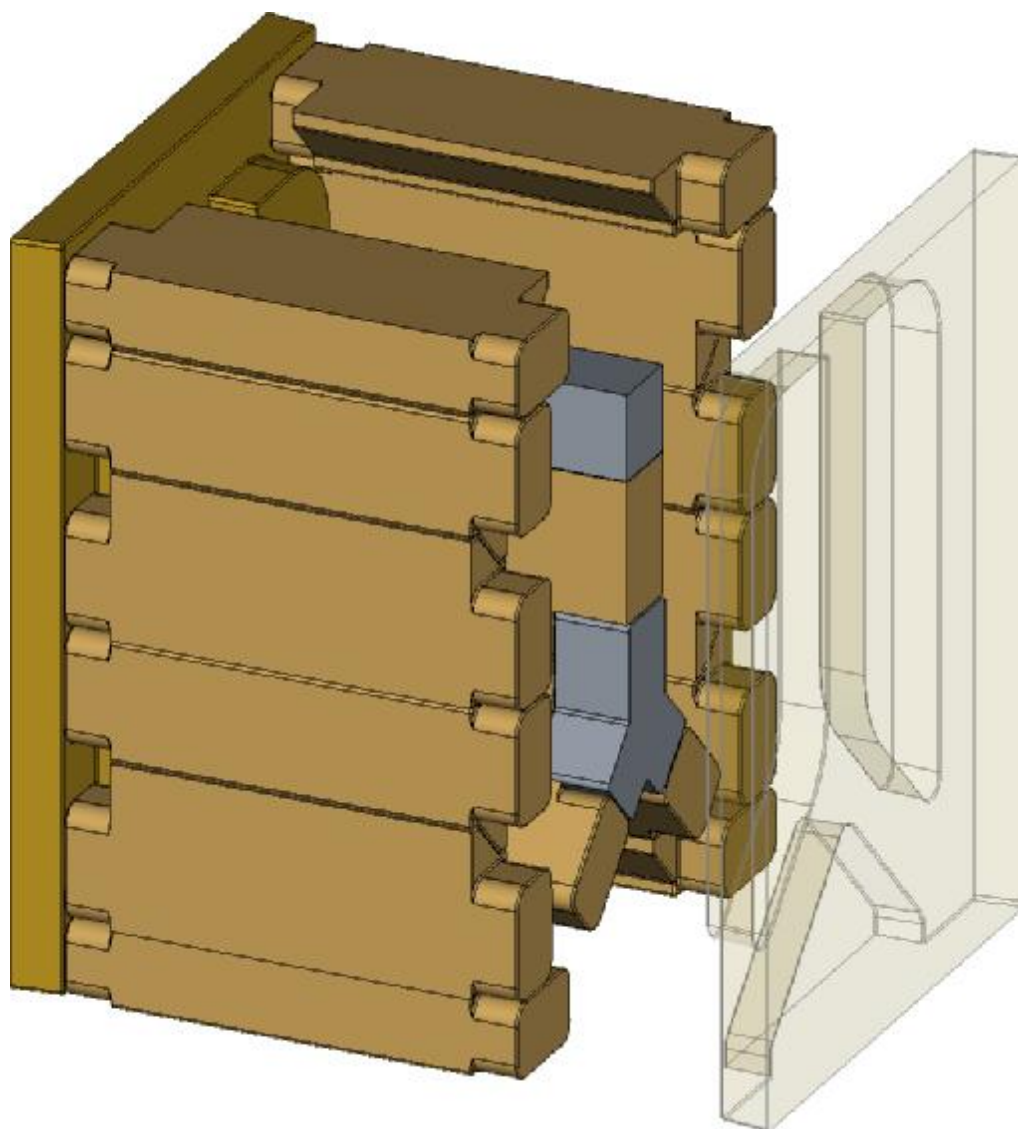

Montazni vykres:		Kachlové krby	Platny od: Valid from:	dd.mm.rrrr
MODEL: MODELL:	TYP TYPE TYP	<i>Hein & spol. - keramické závody spol. s r.o. Odry - Tosovice</i>	List/Listu: Sheet/Sheets: Blatt/Blatter:	3/3

3:10