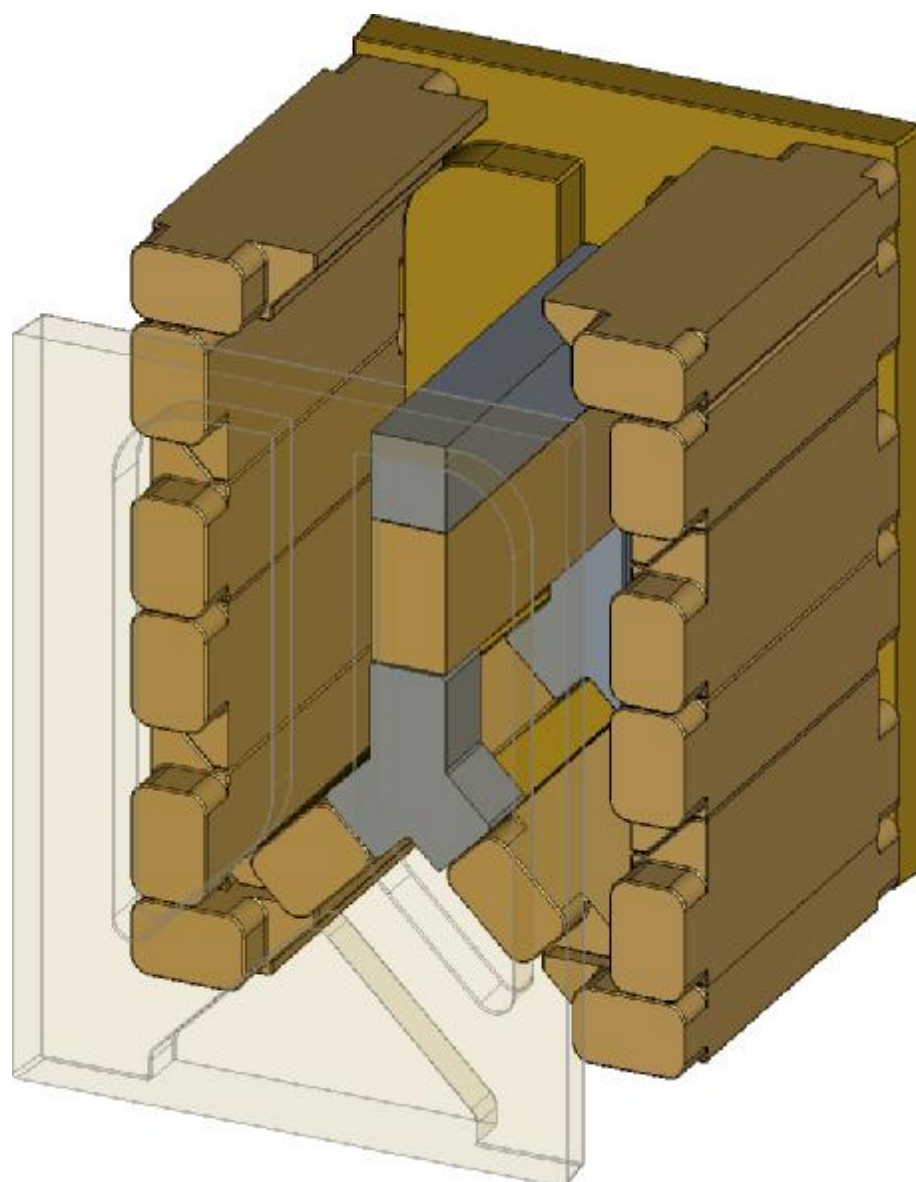

MODEL: TYP
MODELL: TYPE CORNEA L3
TYP

HEIN

Hein & spol. s.r.o.
Odry - Tošovice

List/Listů:
Sheet/Sheets: 6/6
Blatt/Blatter:

Montazni vykres:		Kachlové krby	Platny od: Valid from:	dd.mm.rrrr
MODEL: MODELL:	TYP TYPE TYP	<i>Hein & spol. - keramické závody spol. s r.o. Odry - Tosovice</i>	List/Listu: Sheet/Sheets: Blatt/Blatter:	1/3

3:10

Montazni vykres:		Kachlové krby	Platny od: Valid from: Gultig seit:	dd.mm.rrrr
MODEL: MODELL:	TYP TYPE TYP	<i>Hein & spol. - keramické závody spol. s r.o. Odry - Tosovice</i>	List/Listu: Sheet/Sheets: Blatt/Blatter:	2/3