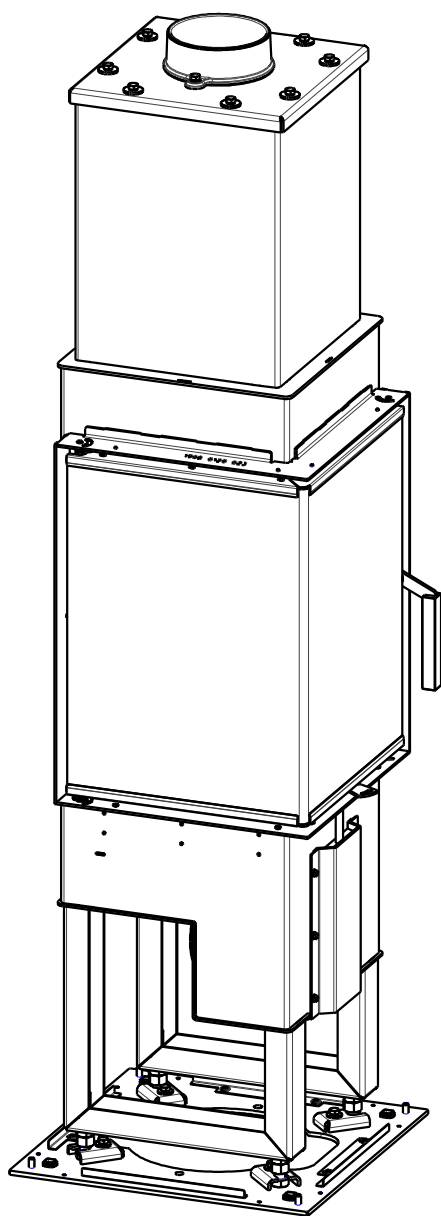

Montážní výkres

Kachlové krby

Platný od:
Valid from: 25.3.2020
Gültig seit:

MODEL: TYP
MODELL: TYPE CORNEA L3
TYP

HEIN

Hein & spol. s.r.o.
Odry - Tošovice

List/Listů:
Sheet/Sheets: 2/6
Blatt/Blatter:

1:10