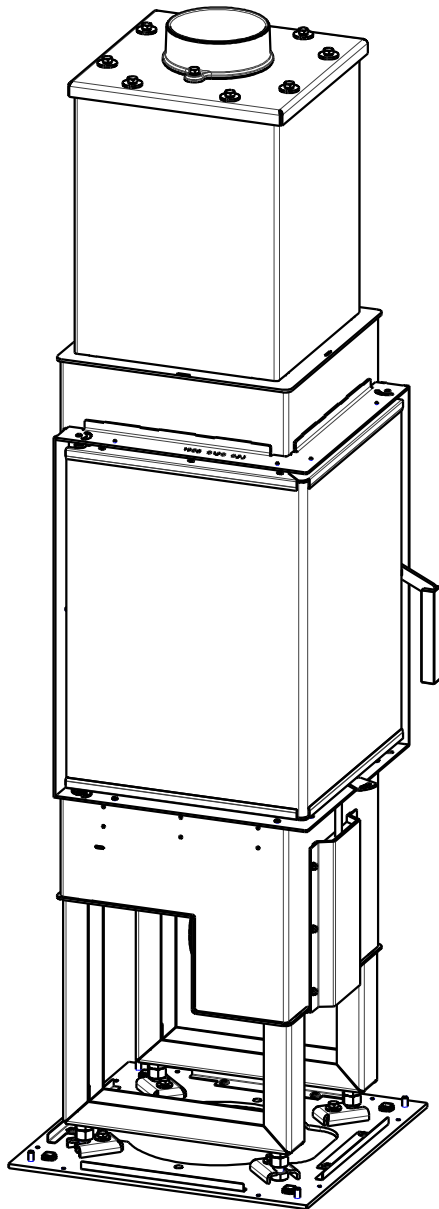

Montážní návod

Kachlové krby

Platný od:
Valid from: 25.3.2020
Gültig seit:

MODEL: TYP
MODELL: TYPE CORNEA L
TYP

HEIN Hein & spol. s.r.o.
Odry - Tošovice

List/Listů:
Sheet/Sheets: 1/6
Blatt/Blätter:

Montážní návod

Kachlové krby

Platný od:
Valid from: 25.3.2020
Gültig seit:

MODEL: TYP
MODELL: TYPE CORNEA L
TYP

HEIN

Hein & spol. s.r.o.
Odry - Tošovice

List/Listů:
Sheet/Sheets:
Blatt/Blatter:

2/6

1:10

1:10

Montážní návod

Kachlové krby

Platný od:
Valid from: 25.3.2020
Gültig seit:

MODEL: TYP
MODELL: TYPE CORNEA L
TYP

HEIN

Hein & spol. s.r.o.
Odry - Tošovice

List/Listů:
Sheet/Sheets:
Blatt/Blatter:

3/6

1:10

1:10

Montážní návod

Kachlové krby

Platný od: 25.3.2020
Valid from:
Gültig seit:

MODEL: TYP
MODELL: TYPE CORNEA L
TYP

HEIN