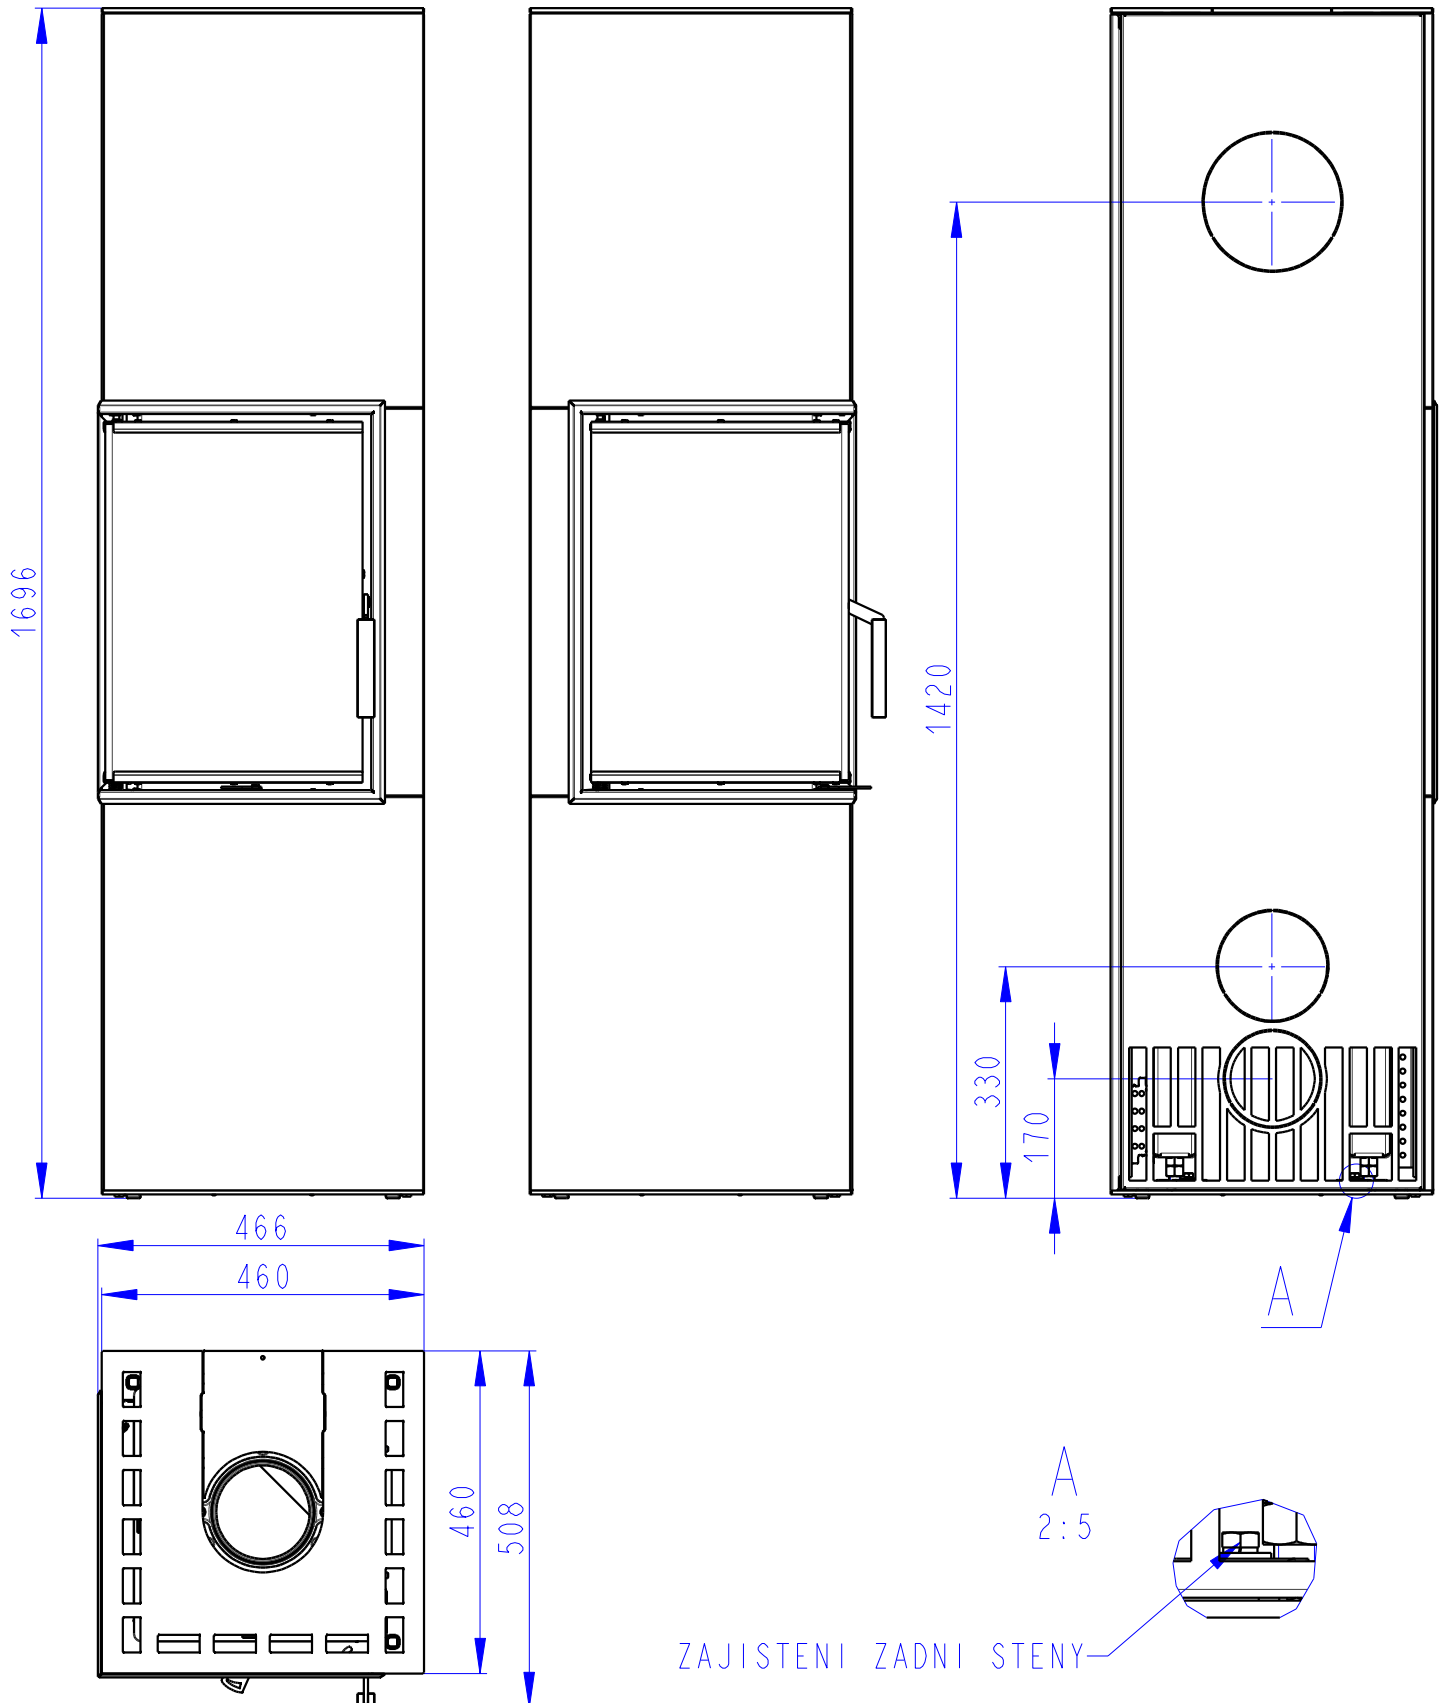

Montážní návod

Kachlové krby

Platný od:
Valid from: 25.3.2020
Gültig seit:

MODEL: TYP
MODELL: TYPE CORNEA L
TYP

HEIN Hein & spol. s.r.o.
Odry - Tošovice

List/Listů:
Sheet/Sheets: 1/6
Blatt/Blätter:

Montážní návod

1:10

Montážní návod

Kachlové krby

Platný od:
Valid from: 25.3.2020
Gültig seit:

MODEL: TYP
MODELL: TYPE CORNEA L
TYP

HEIN

Hein & spol. s.r.o.
Odry - Tošovice

List/Listů:
Sheet/Sheets:
Blatt/Blatter:

3/6

1:10

1:10

Montážní návod

Kachlové krby

Platný od: 25.3.2020
Valid from:
Gültig seit:

MODEL: TYP
MODELL: TYPE CORNEA L
TYP

HEIN

MODEL: TYP
MODELL: TYPE CORNEA L
TYP

HEIN

Hein & spol. s.r.o.
Odry - Tošovice

List/Listů:
Sheet/Sheets:
Blatt/Blätter:

5/6

1:10

1:10

Montážní návod