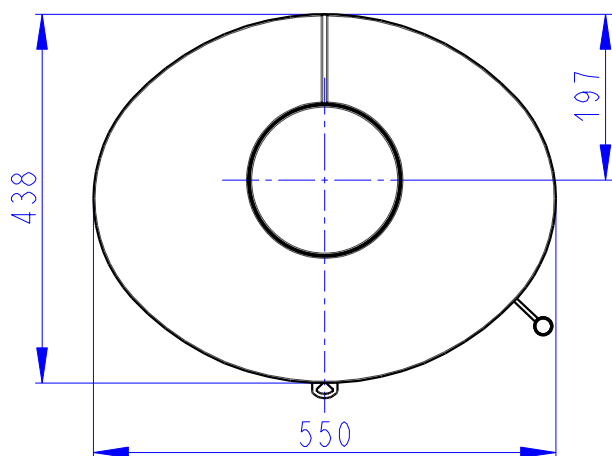

Rozmery v mm  
Maße in mm  
Dimensions in mm

# LUGO N 01 KERAMIKA-097H

150 kg

Centralni privod vzduchu  $\varnothing$  125  
Zentral luftzufuhr  $\varnothing$  125  
Central air inlet  $\varnothing$  125

Primarni a sekundarni vzduch  
Primarluft und sekundarluft  
Primary and secondary air