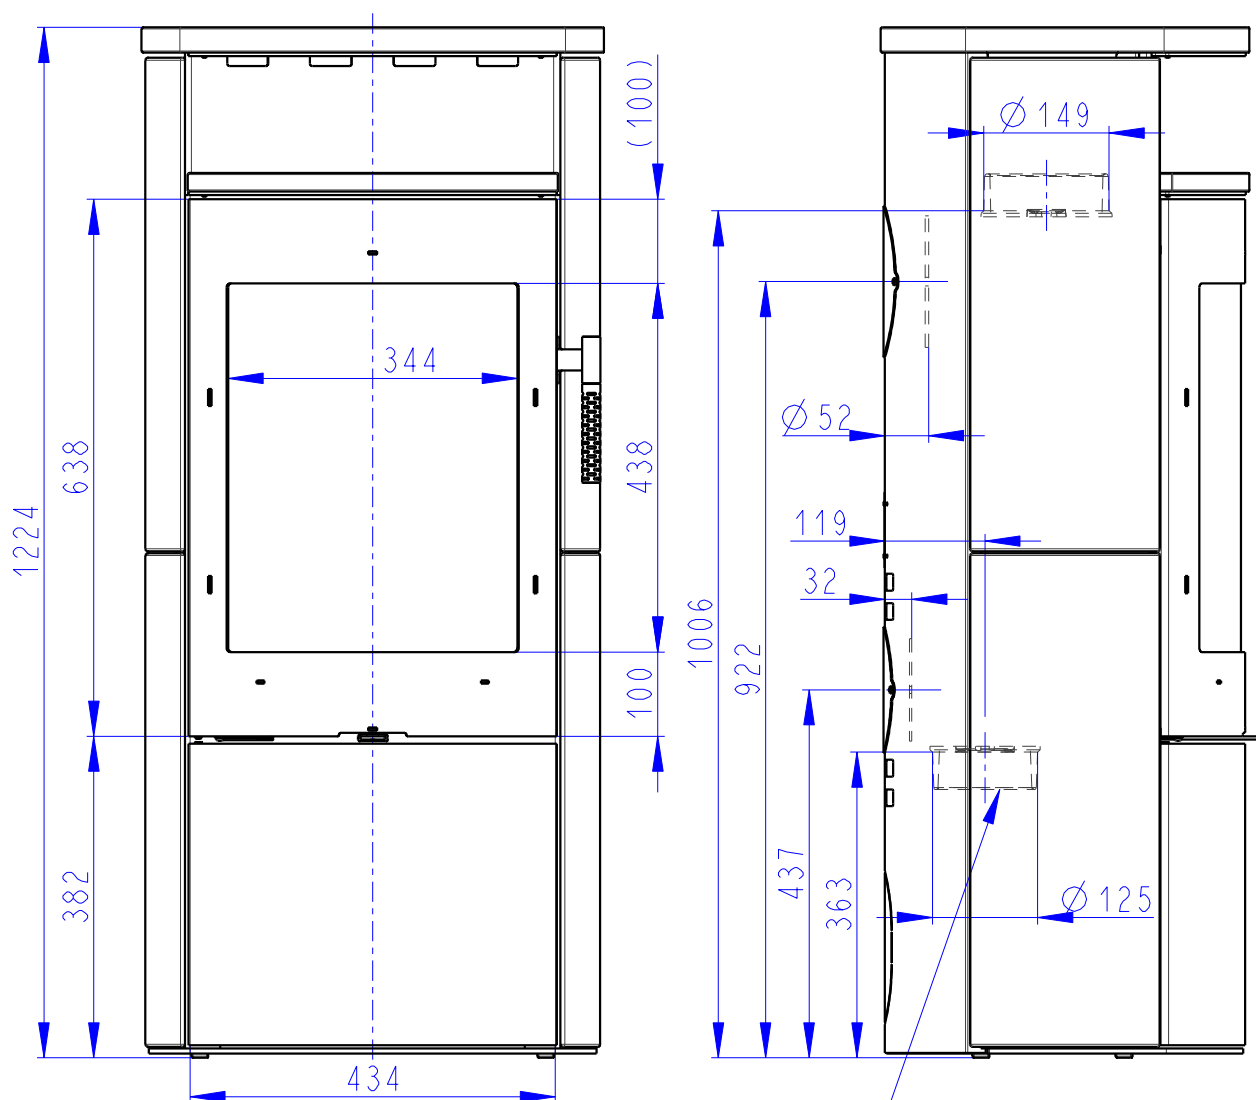

Rozmery v mm  
Maße in mm  
Dimensions in mm

# LUGO N 01 KERAMIKA-097H

150 kg

Centralni privod vzduchu  $\varnothing$  125  
Zentral luftzufuhr  $\varnothing$  125  
Central air inlet  $\varnothing$  125

Primarni a sekundarni vzduch  
Primarluft und sekundarluft  
Primary and secondary air