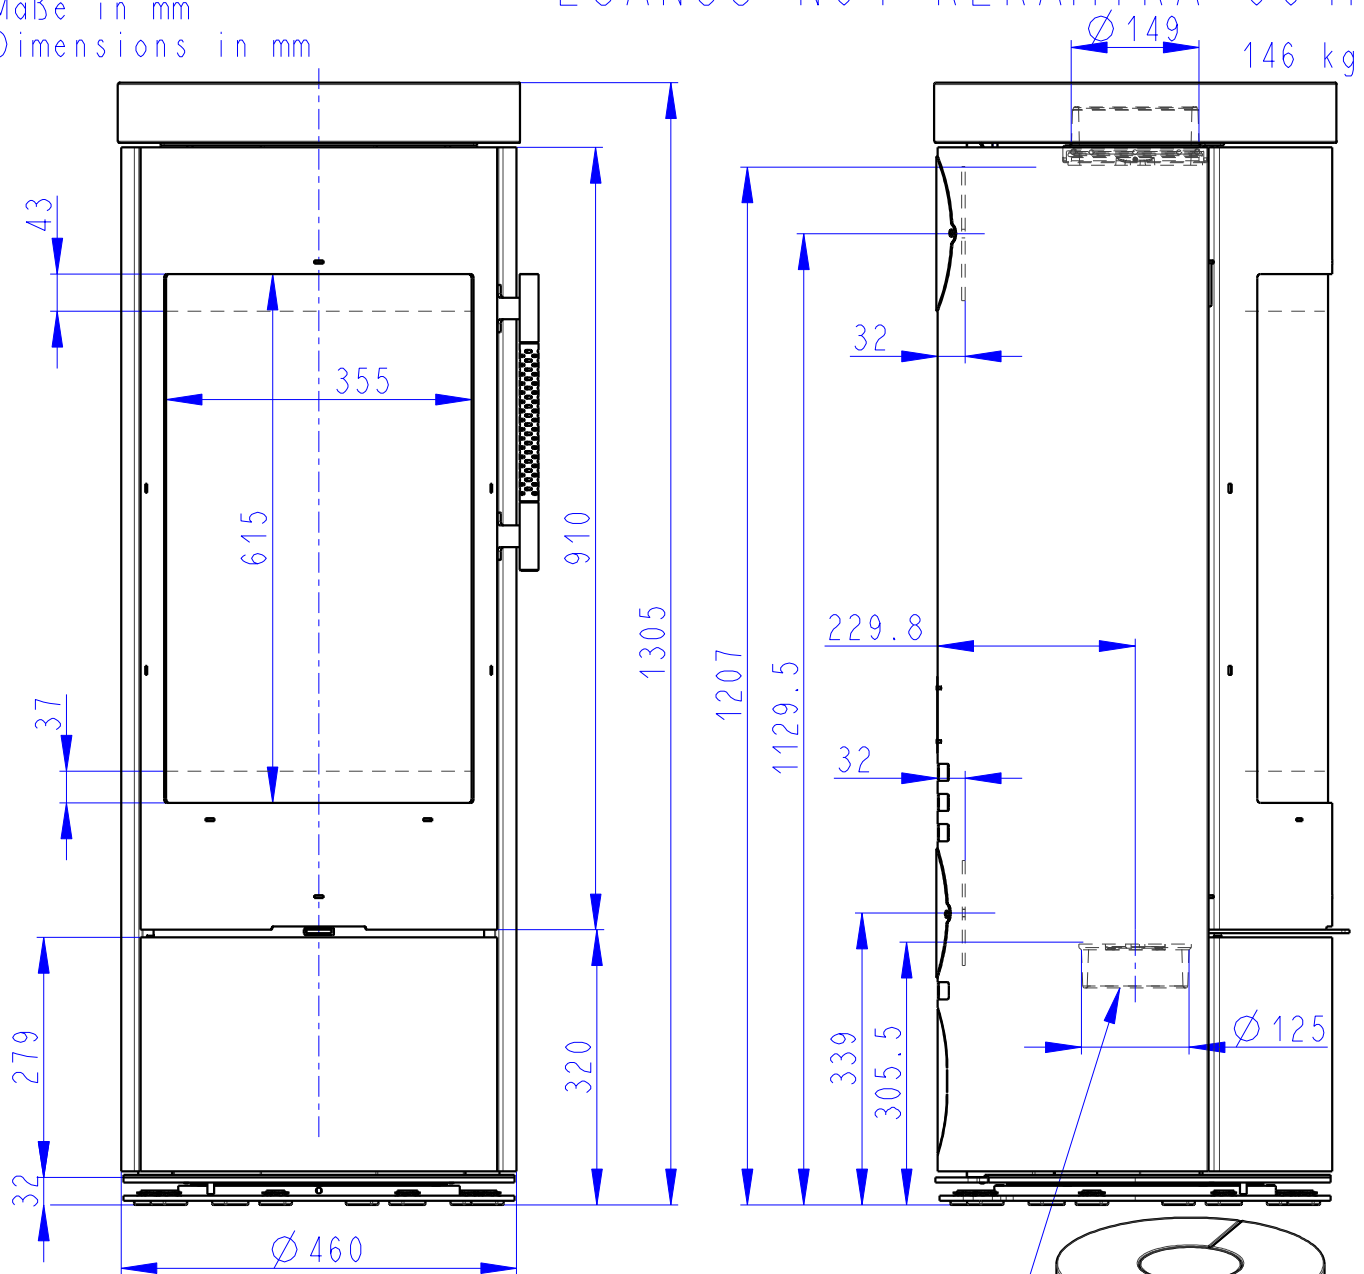

Rozmery v mm  
Maße in mm  
Dimensions in mm

# LUANCO N01 KERAMIKA-064K

CENTRALNI PRIVOD VZDUCHU  
Zentralluftzufuhr  
Central air inlet

SEKUNDARNI VZDUCH  
Sekundärluft  
Secondary air  
A/UND/AND  
PRIMARNI VZDUCH  
Primärluft  
Primary air