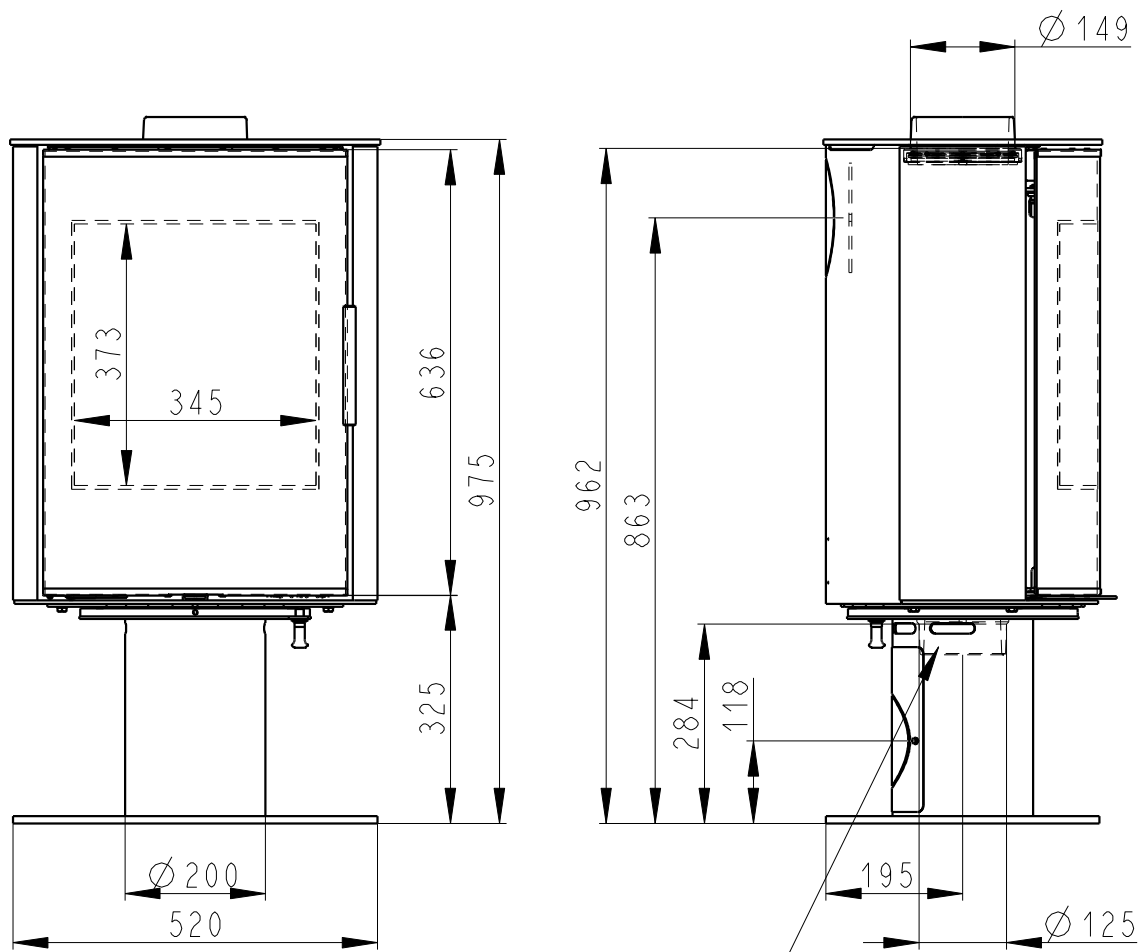

Rozmery v mm; Maße in mm; Dimensions in mm

LAREDO T - BOK PLECH VIKO PLECH - 181B

122 kg

CENTRALNI PRIVOD VZDUCHU
Zentralluftzufuhr
Central air inlet
Ø 125mm

SEKUNDARNI VZDUCH
Sekundärluft
Secondary air
A/UND/AND
PRIMARNI VZDUCH
Primärluft
Primary air