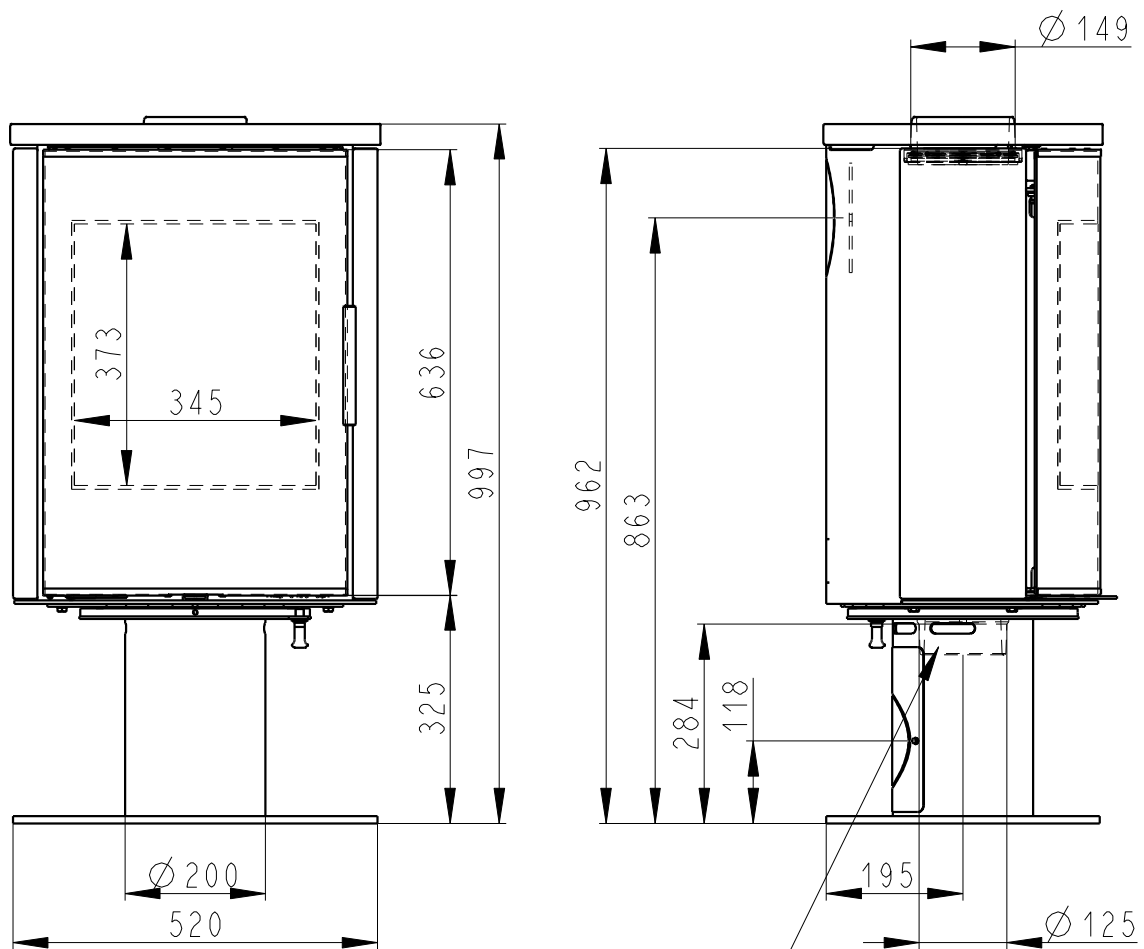

LAREDO T - KERAMIKA - 181B

125 kg

CENTRALNI PRIVOD VZDUCHU
Zentralluftzufuhr
Central air inlet
Ø 125mm

SEKUNDARNI VZDUCH
Sekundärluft
Secondary air
A/UND/AND
PRIMARNI VZDUCH
Primärluft
Primary air