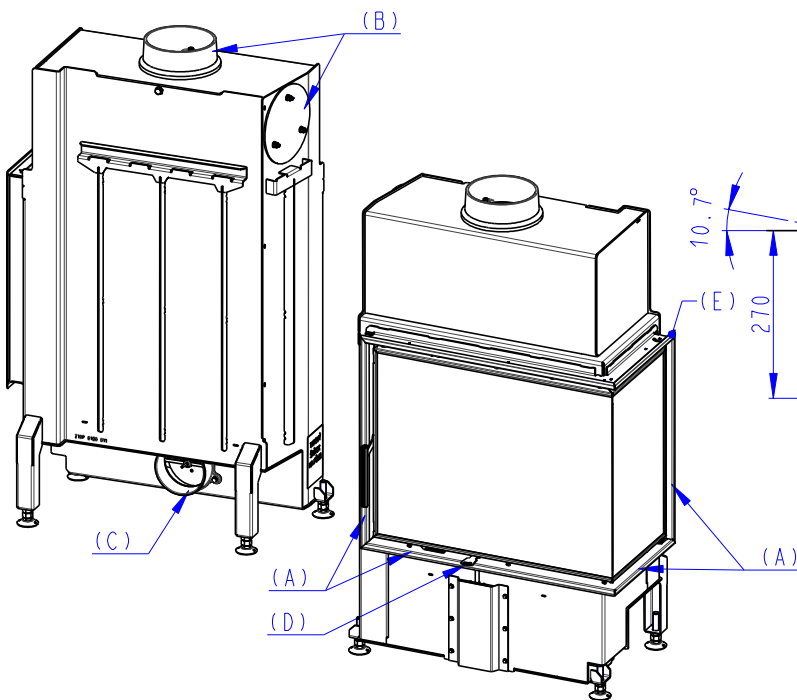

Rozměry v mm
 Maße in mm
 Dimensions in mm

IMPRESSION R 2g S 71.60.34.21	133kg
IMPRESSION R 2g S 71.60.34.21 + IR2LG TOP01	205kg
IMPRESSION R 2g S 71.60.34.21 + IR2LG TOP02	195kg

- (A) Zastavbovy rozmer / Baumaße / In-built dimension
- (B) Litinový odvod kouře / Cast iron spigot / Der gusseiserne Rauchabgang
- (C) Centralni privod vzduchu / Central air inlet / Zentralluftzufuhr
- (D) Primarni a sekundarni vzduch / Primary and secondary air / Primärluft und Sekundärluft
- (E) Ramek / Frame / Rahmen

Rozměry v mm
Maße in mm
Dimensions in mm

IMPRESSION L 2g S 71.60.34.21

133kg

IMPRESSION L 2g S 71.60.34.21 + IR2LG TOP01

205kg

IMPRESSION L 2g S 71.60.34.21 + IR2LG TOP02

195kg

- (A) Zastavbovy rozmer / Baumaße / In-built dimension
 (B) Litinový odvod kouře / Cast iron spigot / Der gusseiserne Rauchabgang
 (C) Centralni privod vzduchu / Central air inlet / Zentralluftzufuhr
 (D) Primarni a sekundarni vzduch / Primary and secondary air / Primärluft und Sekundärluft
 (E) Ramek / Frame / Rahmen