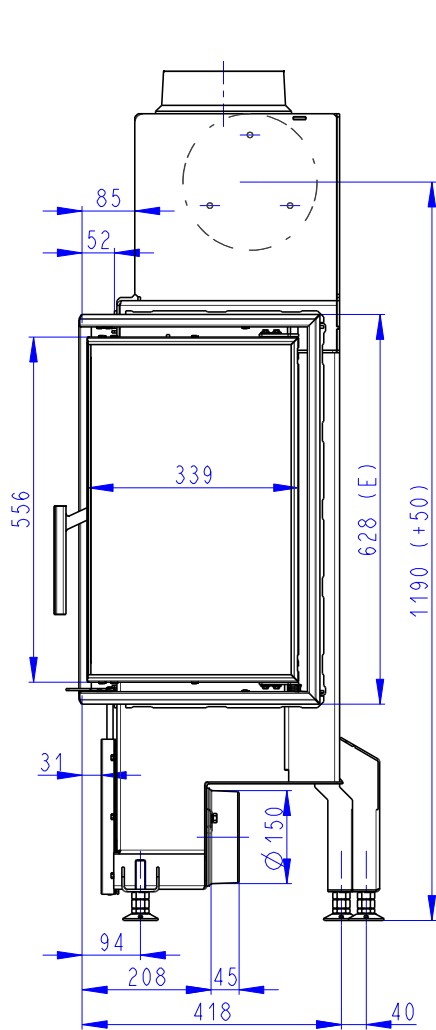

Rozměry v mm
 Maße in mm
 Dimensions in mm

IMPRESSION R 2g S 71.60.34.21	133kg
IMPRESSION R 2g S 71.60.34.21 + IR2LG TOP01	205kg
IMPRESSION R 2g S 71.60.34.21 + IR2LG TOP02	195kg

- (A) Zastavbovy rozmer / Baumaße / In-built dimension
- (B) Litinový odvod kouře / Cast iron spigot / Der gusseiserne Rauchabgang
- (C) Centralni privod vzduchu / Central air inlet / Zentralluftzufuhr
- (D) Primarni a sekundarni vzduch / Primary and secondary air / Primärluft und Sekundärluft
- (E) Ramek / Frame / Rahmen

Rozměry v mm
Maße in mm
Dimensions in mm

IMPRESSION L 2g S 71.60.34.21

133kg

IMPRESSION L 2g S 71.60.34.21 + IR2LG TOP01

205kg

IMPRESSION L 2g S 71.60.34.21 + IR2LG TOP02

195kg

- (A) Zastavbovy rozmer / Baumaße / In-built dimension
 (B) Litinový odvod kouře / Cast iron spigot / Der gusseiserne Rauchabgang
 (C) Centralni privod vzduchu / Central air inlet / Zentralluftzufuhr
 (D) Primarni a sekundarni vzduch / Primary and secondary air / Primärluft und Sekundärluft
 (E) Ramek / Frame / Rahmen