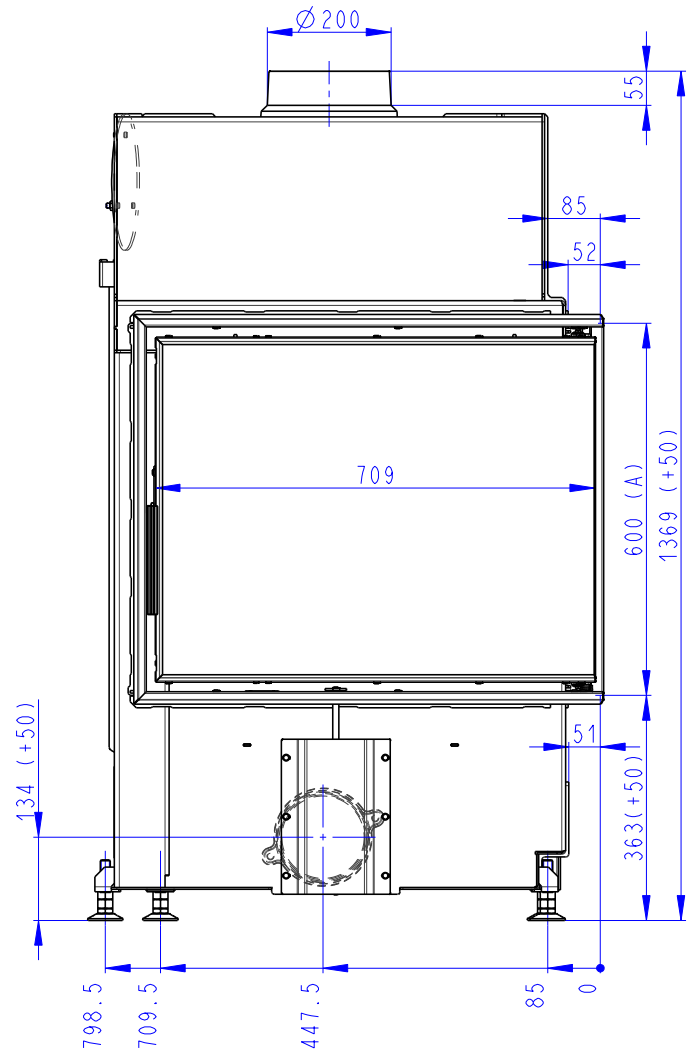

Rozměry v mm
 Maße in mm
 Dimensions in mm

IMPRESSION R 2g S 71.60.34.21	133kg
IMPRESSION R 2g S 71.60.34.21 + IR2LG TOP01	205kg
IMPRESSION R 2g S 71.60.34.21 + IR2LG TOP02	195kg

- (A) Zastavbovy rozmer / Baumaße / In-built dimension
- (B) Litinový odvod kouře / Cast iron spigot / Der gusseiserne Rauchabgang
- (C) Centralni privod vzduchu / Central air inlet / Zentralluftzufuhr
- (D) Primarni a sekundarni vzduch / Primary and secondary air / Primärluft und Sekundärluft
- (E) Ramek / Frame / Rahmen

Rozměry v mm
Maße in mm
Dimensions in mm

IMPRESSION L 2g S 71.60.34.21

133kg

IMPRESSION L 2g S 71.60.34.21 + IR2LG TOP01

205kg

IMPRESSION L 2g S 71.60.34.21 + IR2LG TOP02

195kg

- (A) Zastavbovy rozmer / Baumaße / In-built dimension
 (B) Litinový odvod kouře / Cast iron spigot / Der gusseiserne Rauchabgang
 (C) Centralni privod vzduchu / Central air inlet / Zentralluftzufuhr
 (D) Primarni a sekundarni vzduch / Primary and secondary air / Primärluft und Sekundärluft
 (E) Ramek / Frame / Rahmen