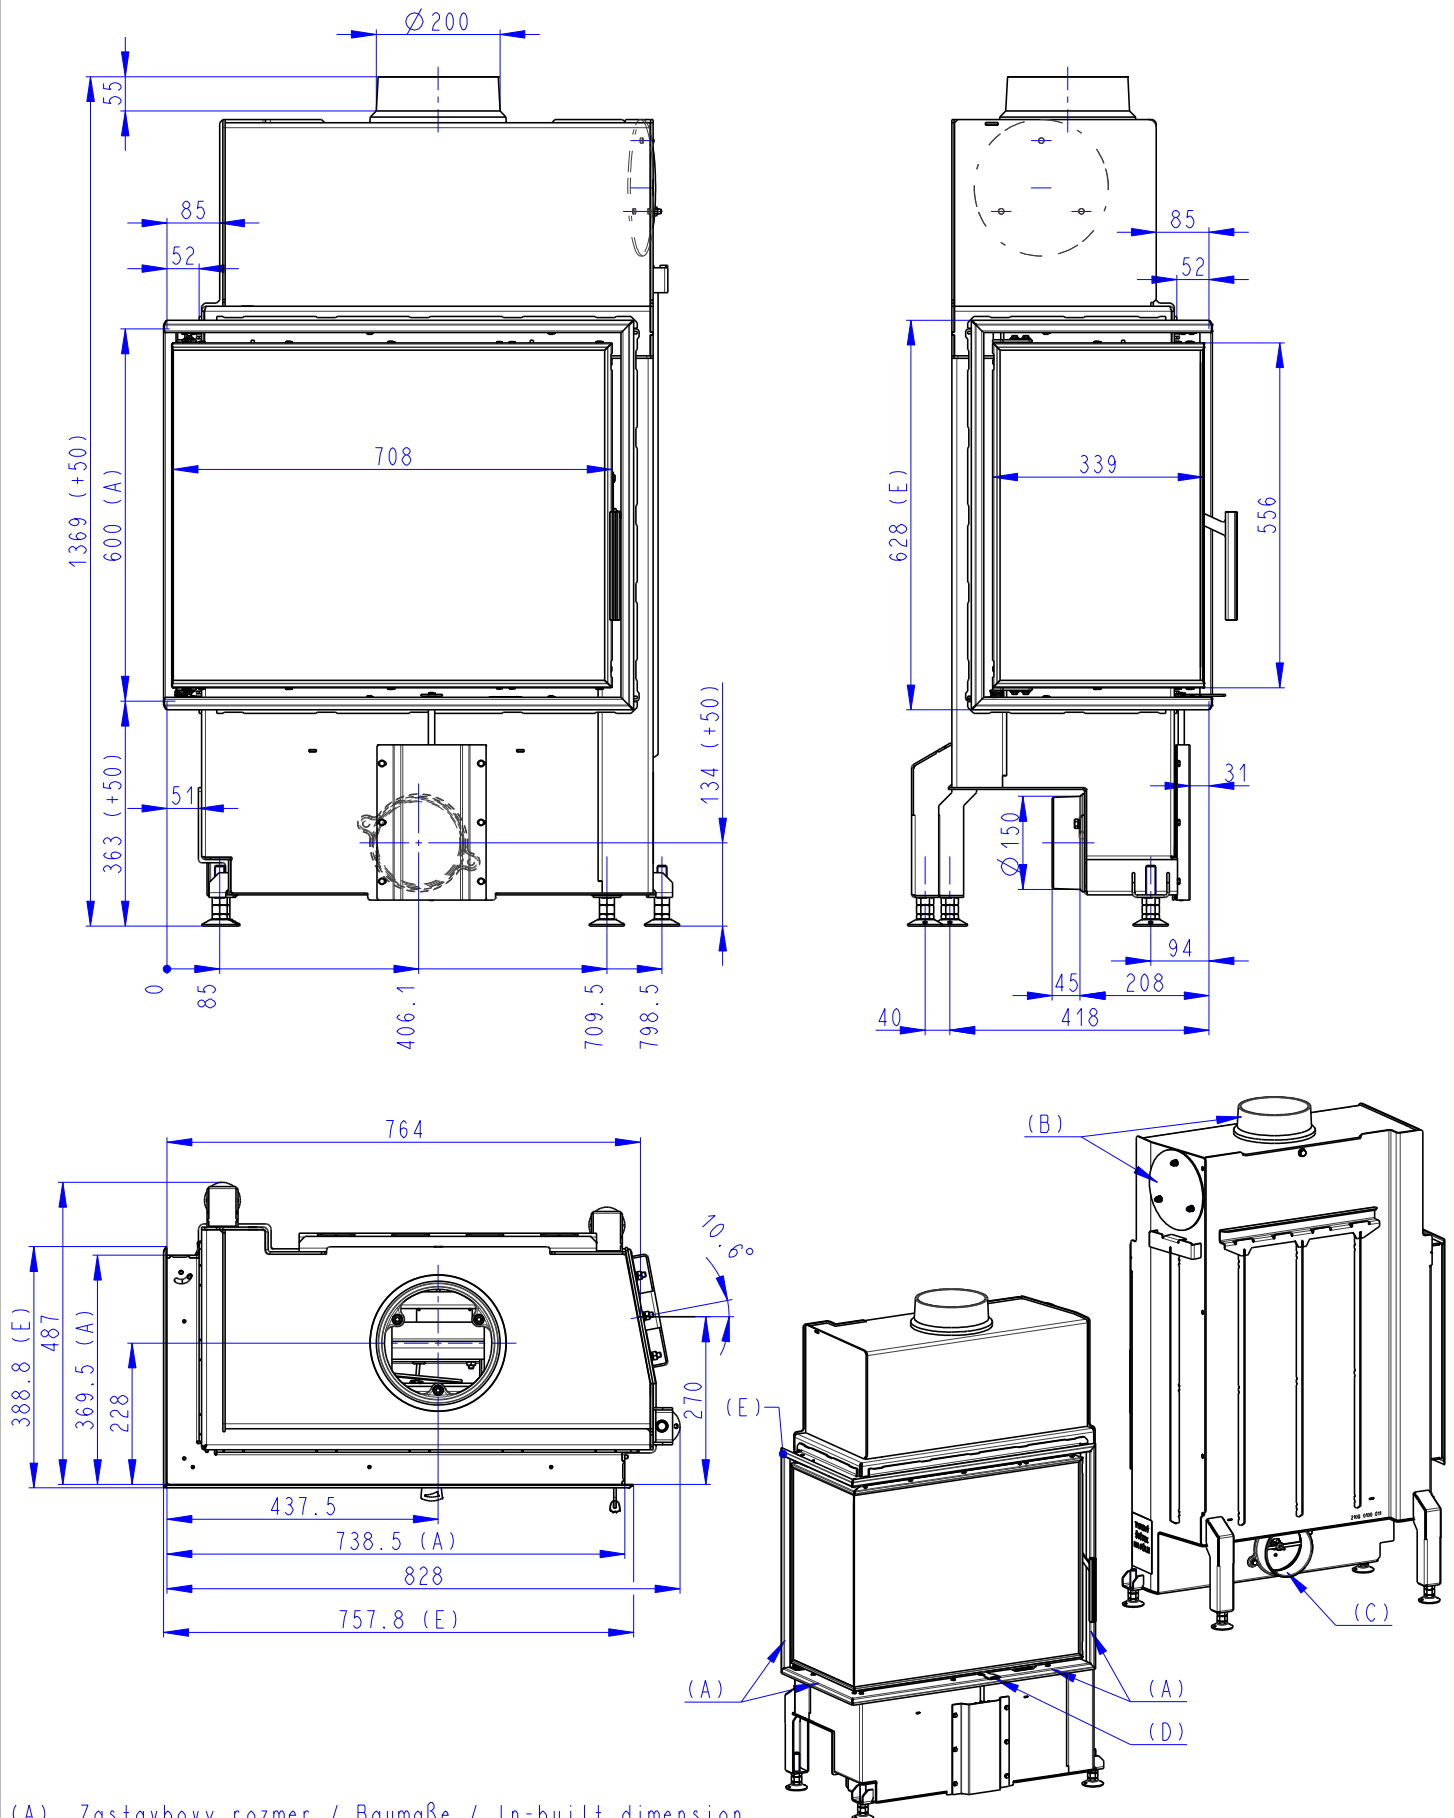

Rozměry v mm
 Maße in mm
 Dimensions in mm

IMPRESSION R 2g S 71.60.34.21	133kg
IMPRESSION R 2g S 71.60.34.21 + IR2LG TOP01	205kg
IMPRESSION R 2g S 71.60.34.21 + IR2LG TOP02	195kg

- (A) Zastavbovy rozmer / Baumaße / In-built dimension
- (B) Litinový odvod kouře / Cast iron spigot / Der gusseiserne Rauchabgang
- (C) Centralni privod vzduchu / Central air inlet / Zentralluftzufuhr
- (D) Primarni a sekundarni vzduch / Primary and secondary air / Primärluft und Sekundärluft
- (E) Ramek / Frame / Rahmen

Rozměry v mm
Maße in mm
Dimensions in mm

IMPRESSION L 2g S 71.60.34.21

133kg

IMPRESSION L 2g S 71.60.34.21 + IR2LG TOP01

205kg

IMPRESSION L 2g S 71.60.34.21 + IR2LG TOP02

195kg

- (A) Zastavbovy rozmer / Baumaße / In-built dimension
 (B) Litinový odvod kouře / Cast iron spigot / Der gusseiserne Rauchabgang
 (C) Centralni privod vzduchu / Central air inlet / Zentralluftzufuhr
 (D) Primarni a sekundarni vzduch / Primary and secondary air / Primärluft und Sekundärluft
 (E) Ramek / Frame / Rahmen