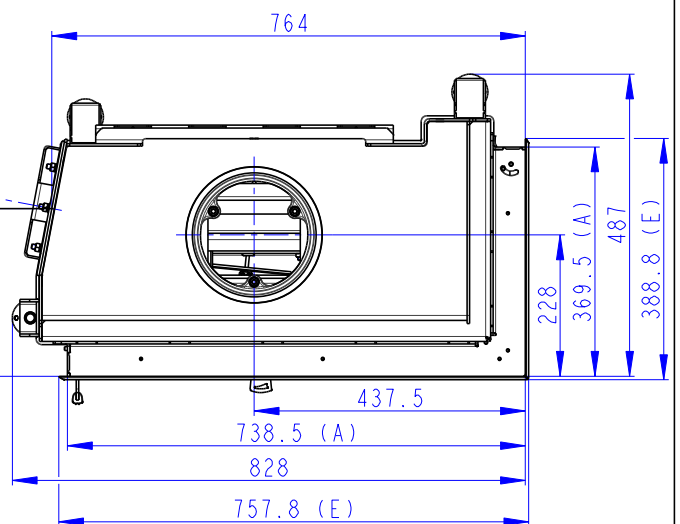

Rozměry v mm
 Maße in mm
 Dimensions in mm

IMPRESSION R 2g S 71.60.34.21	133kg
IMPRESSION R 2g S 71.60.34.21 + IR2LG TOP01	205kg
IMPRESSION R 2g S 71.60.34.21 + IR2LG TOP02	195kg

- (A) Zastavbovy rozmer / Baumaße / In-built dimension
- (B) Litinový odvod kouře / Cast iron spigot / Der gusseiserne Rauchabgang
- (C) Centralni privod vzduchu / Central air inlet / Zentralluftzufuhr
- (D) Primarni a sekundarni vzduch / Primary and secondary air / Primärluft und Sekundärluft
- (E) Ramek / Frame / Rahmen

Rozměry v mm
Maße in mm
Dimensions in mm

IMPRESSION L 2g S 71.60.34.21

133kg

IMPRESSION L 2g S 71.60.34.21 + IR2LG TOP01

205kg

IMPRESSION L 2g S 71.60.34.21 + IR2LG TOP02

195kg

- (A) Zastavbovy rozmer / Baumaße / In-built dimension
 (B) Litinový odvod kouře / Cast iron spigot / Der gusseiserne Rauchabgang
 (C) Centralni privod vzduchu / Central air inlet / Zentralluftzufuhr
 (D) Primarni a sekundarni vzduch / Primary and secondary air / Primärluft und Sekundärluft
 (E) Ramek / Frame / Rahmen