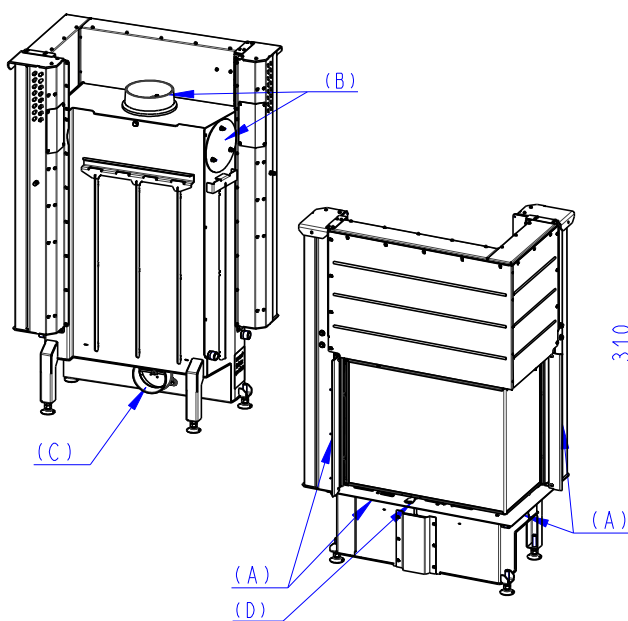

Rozměry v mm
Maße in mm
Dimensions in mm

IMPRESSION R 2g L 71.60.34.21

221kg

IMPRESSION R 2g L 71.60.34.21 + IR2LG TOP01

293kg

IMPRESSION R 2g L 71.60.34.21 + IR2LG TOP02

283kg

- (A) Zastavbovy rozmer / Baumaße / In-built dimension
 (B) Litinový odvod kouře / Cast iron spigot / Der gusseiserne Rauchabgang
 (C) Centralni privod vzduchu / Central air inlet / Zentralluftzufuhr
 (D) Primarni a sekundarni vzduch / Primary and secondary air / Primärluft und Sekundärluft

Rozmery v mm
Maße in mm
Dimensions in mm

IMPRESSION L 2g L 71.60.34.21

IMPRESSION L 2g L 71.60.34.21 + IR2LG TOP01

IMPRESSION L 2g L 71.60.34.21 + IR2LG TOP02

221kg

293kg

283kg

(A) Zastavbový rozmer / Baumaße / In-built dimension