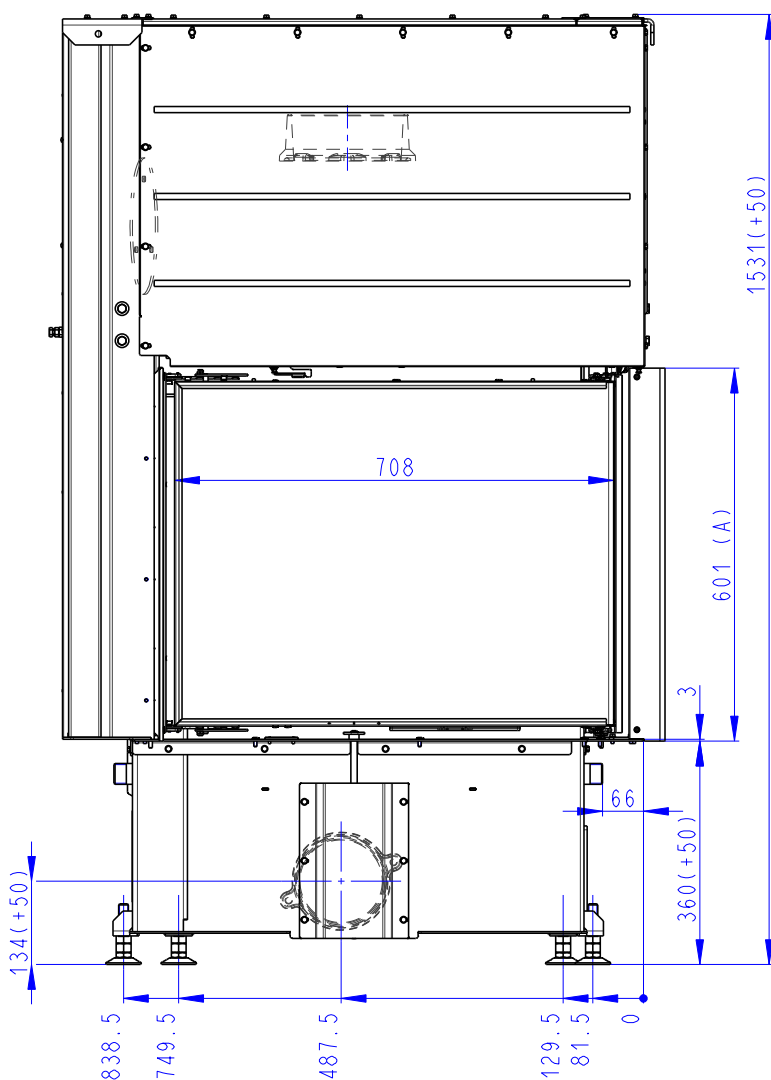

Rozměry v mm
Maße in mm
Dimensions in mm

IMPRESSION R 2g L 71.60.34.21

221kg

IMPRESSION R 2g L 71.60.34.21 + IR2LG TOP01

293kg

IMPRESSION R 2g L 71.60.34.21 + IR2LG TOP02

283kg

- (A) Zastavbovy rozmer / Baumaße / In-built dimension
 (B) Litinový odvod kouře / Cast iron spigot / Der gusseiserne Rauchabgang
 (C) Centralni privod vzduchu / Central air inlet / Zentralluftzufuhr
 (D) Primarni a sekundarni vzduch / Primary and secondary air / Primärluft und Sekundärluft

Rozmery v mm
Maße in mm
Dimensions in mm

IMPRESSION L 2g L 71.60.34.21

IMPRESSION L 2g L 71.60.34.21 + IR2LG TOP01

IMPRESSION L 2g L 71.60.34.21 + IR2LG TOP02

221kg

293kg

283kg

(A) Zastavbový rozmer / Baumaße / In-built dimension