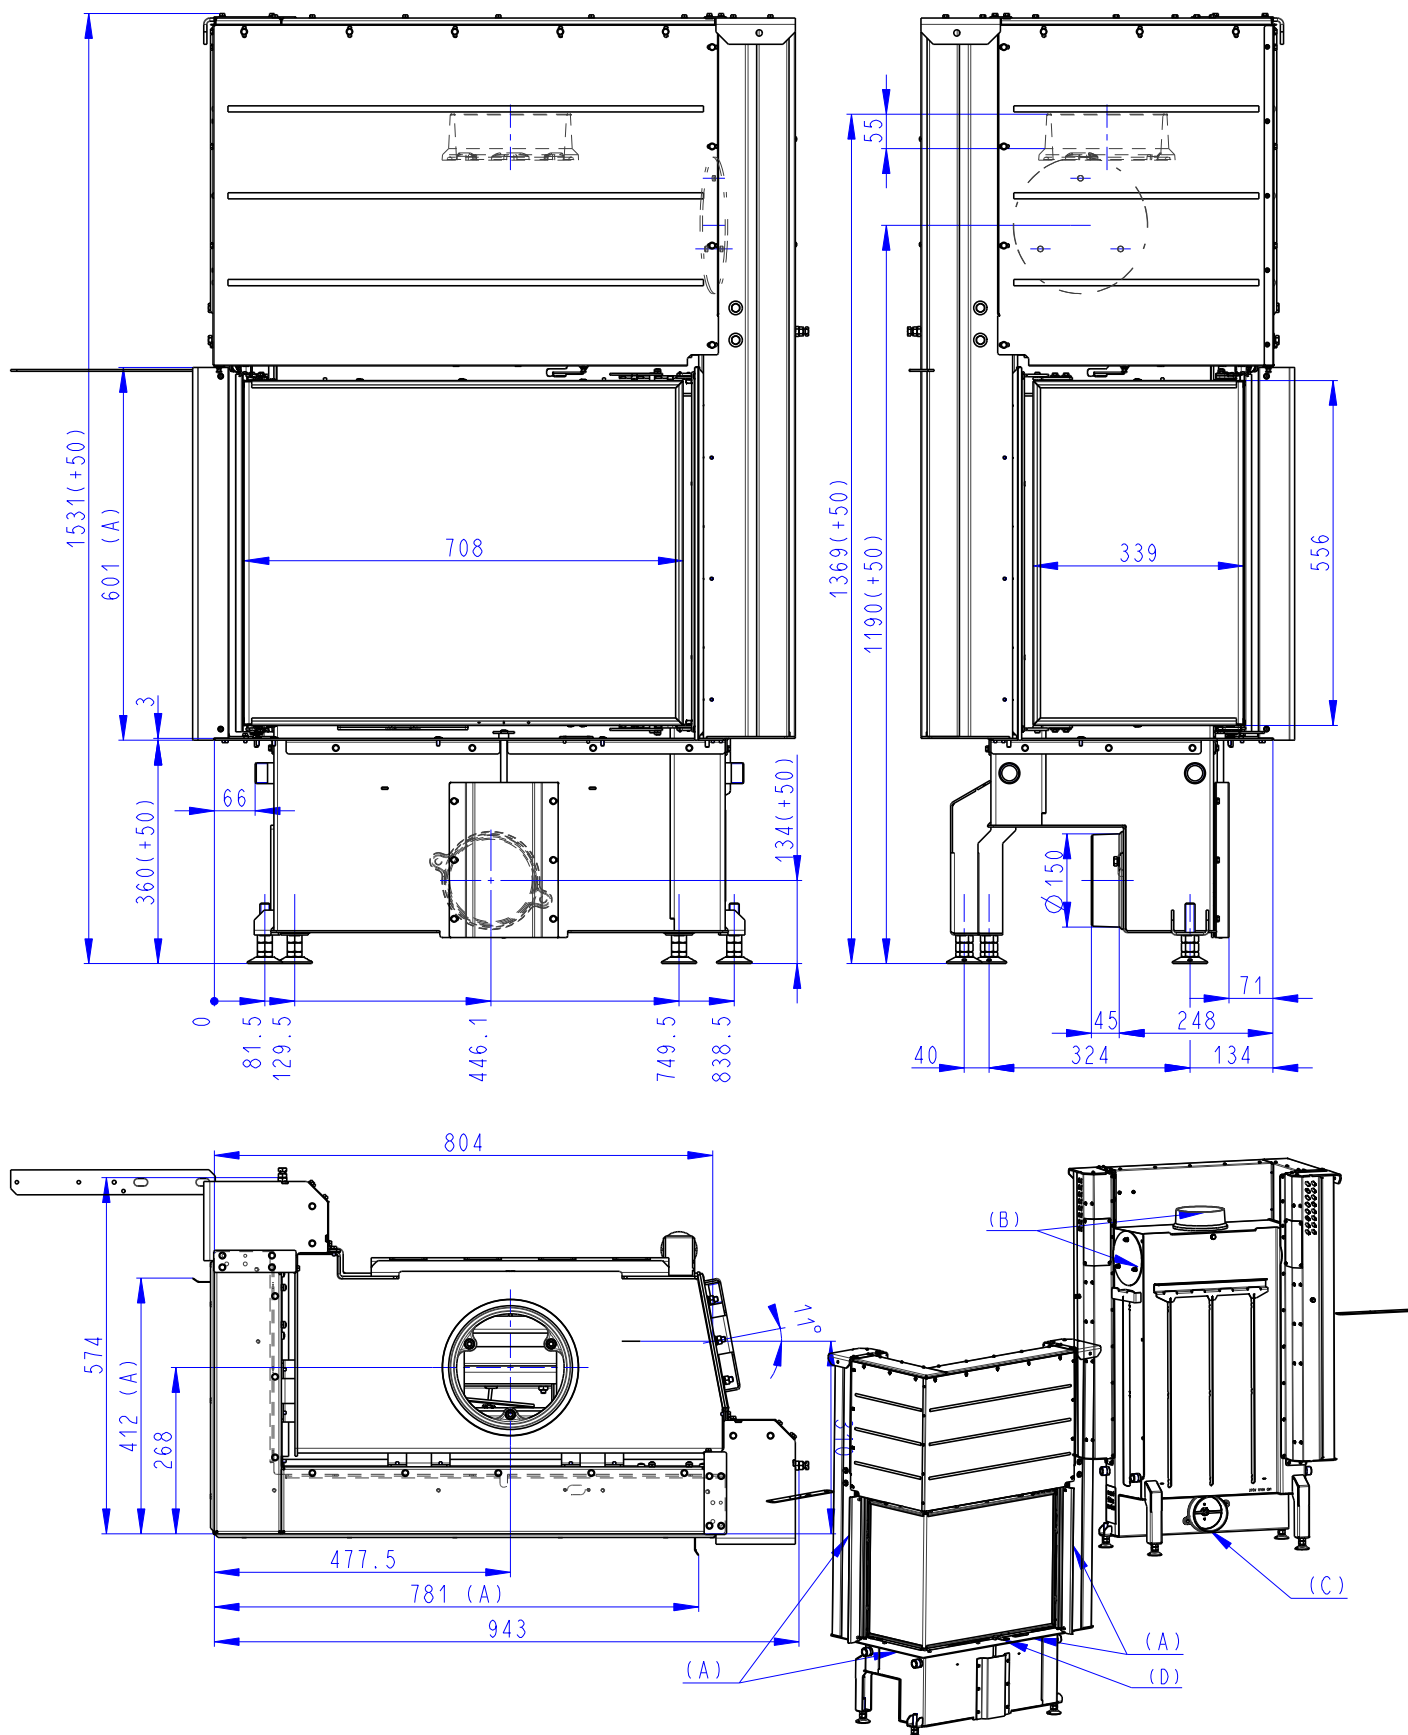

Rozměry v mm
Maße in mm
Dimensions in mm

IMPRESSION R 2g L 71.60.34.21

221kg

IMPRESSION R 2g L 71.60.34.21 + IR2LG TOP01

293kg

IMPRESSION R 2g L 71.60.34.21 + IR2LG TOP02

283kg

- (A) Zastavbovy rozmer / Baumaße / In-built dimension
 (B) Litinový odvod kouře / Cast iron spigot / Der gusseiserne Rauchabgang
 (C) Centralni privod vzduchu / Central air inlet / Zentralluftzufuhr
 (D) Primarni a sekundarni vzduch / Primary and secondary air / Primärluft und Sekundärluft

Rozmery v mm
Maße in mm
Dimensions in mm

IMPRESSION L 2g L 71.60.34.21

IMPRESSION L 2g L 71.60.34.21 + IR2LG TOP01

IMPRESSION L 2g L 71.60.34.21 + IR2LG TOP02

221kg

293kg

283kg

(A) Zastavbový rozmer / Baumaße / In-built dimension