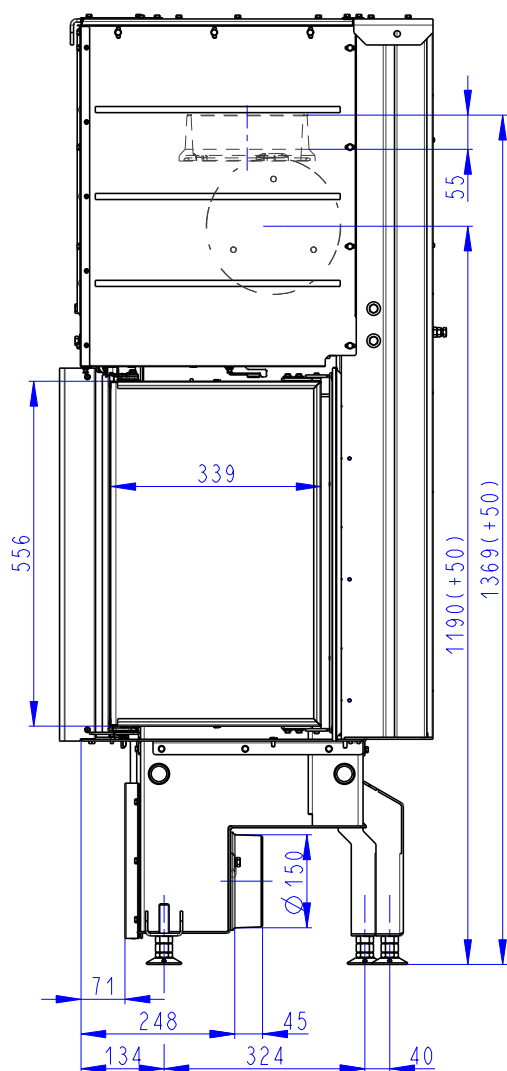

Rozměry v mm
Maße in mm
Dimensions in mm

IMPRESSION R 2g L 71.60.34.21

221kg

IMPRESSION R 2g L 71.60.34.21 + IR2LG TOP01

293kg

IMPRESSION R 2g L 71.60.34.21 + IR2LG TOP02

283kg

- (A) Zastavbovy rozmer / Baumaße / In-built dimension
 (B) Litinový odvod kouře / Cast iron spigot / Der gusseiserne Rauchabgang
 (C) Centralni privod vzduchu / Central air inlet / Zentralluftzufuhr
 (D) Primarni a sekundarni vzduch / Primary and secondary air / Primärluft und Sekundärluft

Rozmery v mm
Maße in mm
Dimensions in mm

IMPRESSION L 2g L 71.60.34.21

IMPRESSION L 2g L 71.60.34.21 + IR2LG TOP01

IMPRESSION L 2g L 71.60.34.21 + IR2LG TOP02

221kg

293kg

283kg

(A) Zastavbový rozmer / Baumaße / In-built dimension