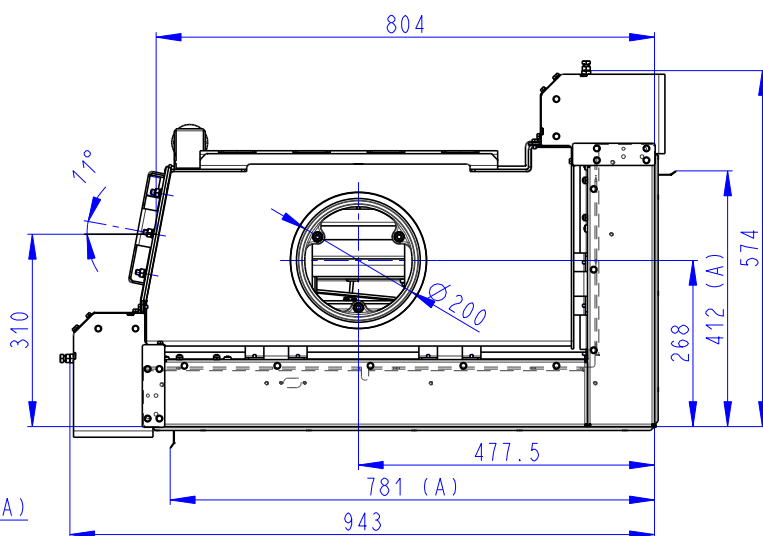

Rozměry v mm
Maße in mm
Dimensions in mm

IMPRESSION R 2g L 71.60.34.21

221kg

IMPRESSION R 2g L 71.60.34.21 + IR2LG TOP01

293kg

IMPRESSION R 2g L 71.60.34.21 + IR2LG TOP02

283kg

- (A) Zastavbovy rozmer / Baumaße / In-built dimension
 (B) Litinový odvod kouře / Cast iron spigot / Der gusseiserne Rauchabgang
 (C) Centralni privod vzduchu / Central air inlet / Zentralluftzufuhr
 (D) Primarni a sekundarni vzduch / Primary and secondary air / Primärluft und Sekundärluft

Rozmery v mm
Maße in mm
Dimensions in mm

IMPRESSION L 2g L 71.60.34.21

IMPRESSION L 2g L 71.60.34.21 + IR2LG TOP01

IMPRESSION L 2g L 71.60.34.21 + IR2LG TOP02

221kg

293kg

283kg

(A) Zastavbový rozmer / Baumaße / In-built dimension