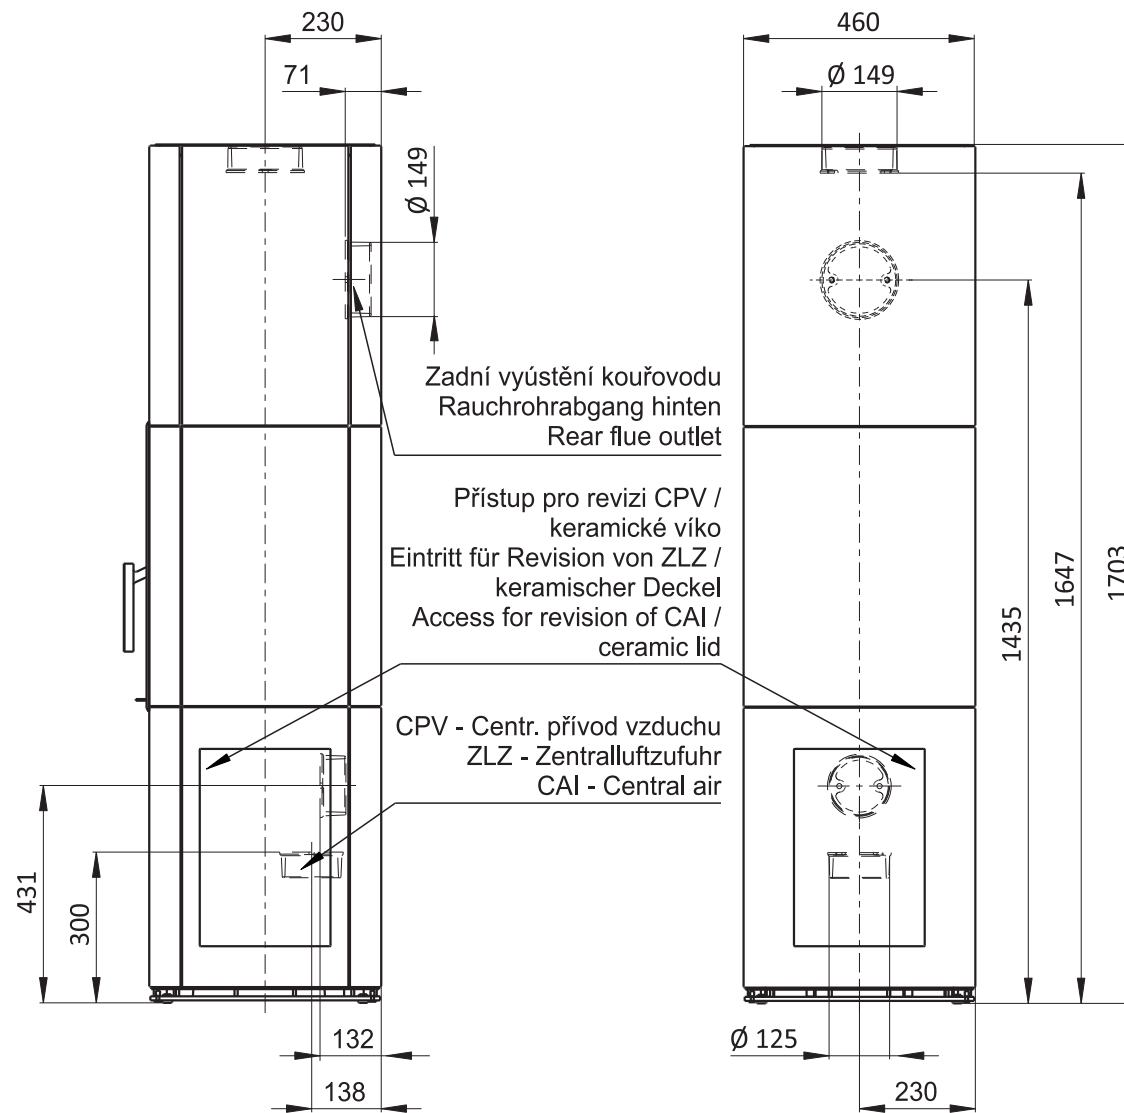

Rozměry v mm  
Maße in mm  
Dimensions in mm

Kachlový krb Kachelkamin Tiled fireplace	Typ Type Typ	<b>HARMONY F Accum</b>	List Blatt Sheet	<b>1</b>
Hmotnost Gewicht Weight	Rozměry topeniště (výška x šířka x hloubka) Maße Feuerraum (höhe x breite x tiefe) Combustion Chamber Dimensions (height x width x depth)		Hein & spol. - keramické závody, spol. s r. o. Odry - Tošovice	
<b>320 kg</b>	<b>420 x 240 x 260 (mm)</b>			