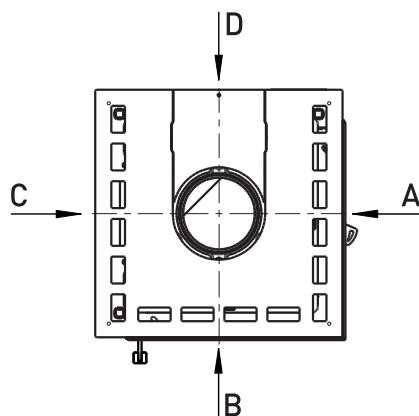

Primární / Sekundární vzduch  
Primärluft / Sekundärluft  
Primary / Secondary air

Rozměry v mm  
Maße in mm  
Dimensions in mm

Kachlový krb Kachelkamin Tiled fireplace	Typ Type Typ	<b>CORNEA R 2S</b>	List Blatt Sheet	<b>1/2</b>
Hmotnost Gewicht Weight	Rozměry topeniště (výška x šířka x hloubka) Maße Feuerraum (höhe x breite x tiefe) Combustion Chamber Dimensions (height x width x depth)		Hein & spol. - keramické závody, spol. s r. o. Odry - Tošovice	
<b>190 kg</b>	<b>490 x 250 x 250 (mm)</b>			

Primární / Sekundární vzduch  
 Primärluft / Sekundärluft  
 Primary / Secondary air

Rozměry v mm  
 Maße in mm  
 Dimensions in mm

Kachlový krb Kachelkamin Tiled fireplace	Typ Type Typ  <b>CORNEA R 2S</b>	List Blatt Sheet	<b>2/2</b>
Hmotnost Gewicht Weight  190 kg	Rozměry topeniště (výška x šířka x hloubka) Maße Feuerraum (höhe x breite x tiefe) Combustion Chamber Dimensions (height x width x depth)  490 x 250 x 250 (mm)	Hein & spol. - keramické závody, spol. s r. o. Odry - Tošovice	