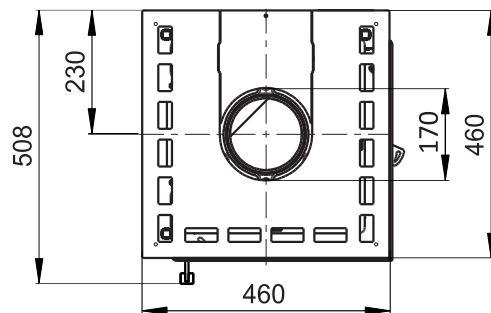

Primární / Sekundární vzduch  
Primärluft / Sekundärluft  
Primary / Secondary air

Rozměry v mm  
Maße in mm  
Dimensions in mm

Kachlový krb Kachelkamin Tiled fireplace	Typ Type Typ	<b>CORNEA R 2S</b>	List Blatt Sheet	<b>1/2</b>
Hmotnost Gewicht Weight	Rozměry topeniště (výška x šířka x hloubka) Maße Feuerraum (höhe x breite x tiefe) Combustion Chamber Dimensions (height x width x depth)		Hein & spol. - keramické závody, spol. s r. o. Odry - Tošovice	
<b>190 kg</b>	<b>490 x 250 x 250 (mm)</b>			

Primární / Sekundární vzduch  
 Primärluft / Sekundärluft  
 Primary / Secondary air

Rozměry v mm  
 Maße in mm  
 Dimensions in mm

Kachlový krb Kachelkamin Tiled fireplace	Typ Type Typ  <b>CORNEA R 2S</b>	List Blatt Sheet	<b>2/2</b>
Hmotnost Gewicht Weight  190 kg	Rozměry topeniště (výška x šířka x hloubka) Maße Feuerraum (höhe x breite x tiefe) Combustion Chamber Dimensions (height x width x depth)  490 x 250 x 250 (mm)	Hein & spol. - keramické závody, spol. s r. o. Odry - Tošovice	