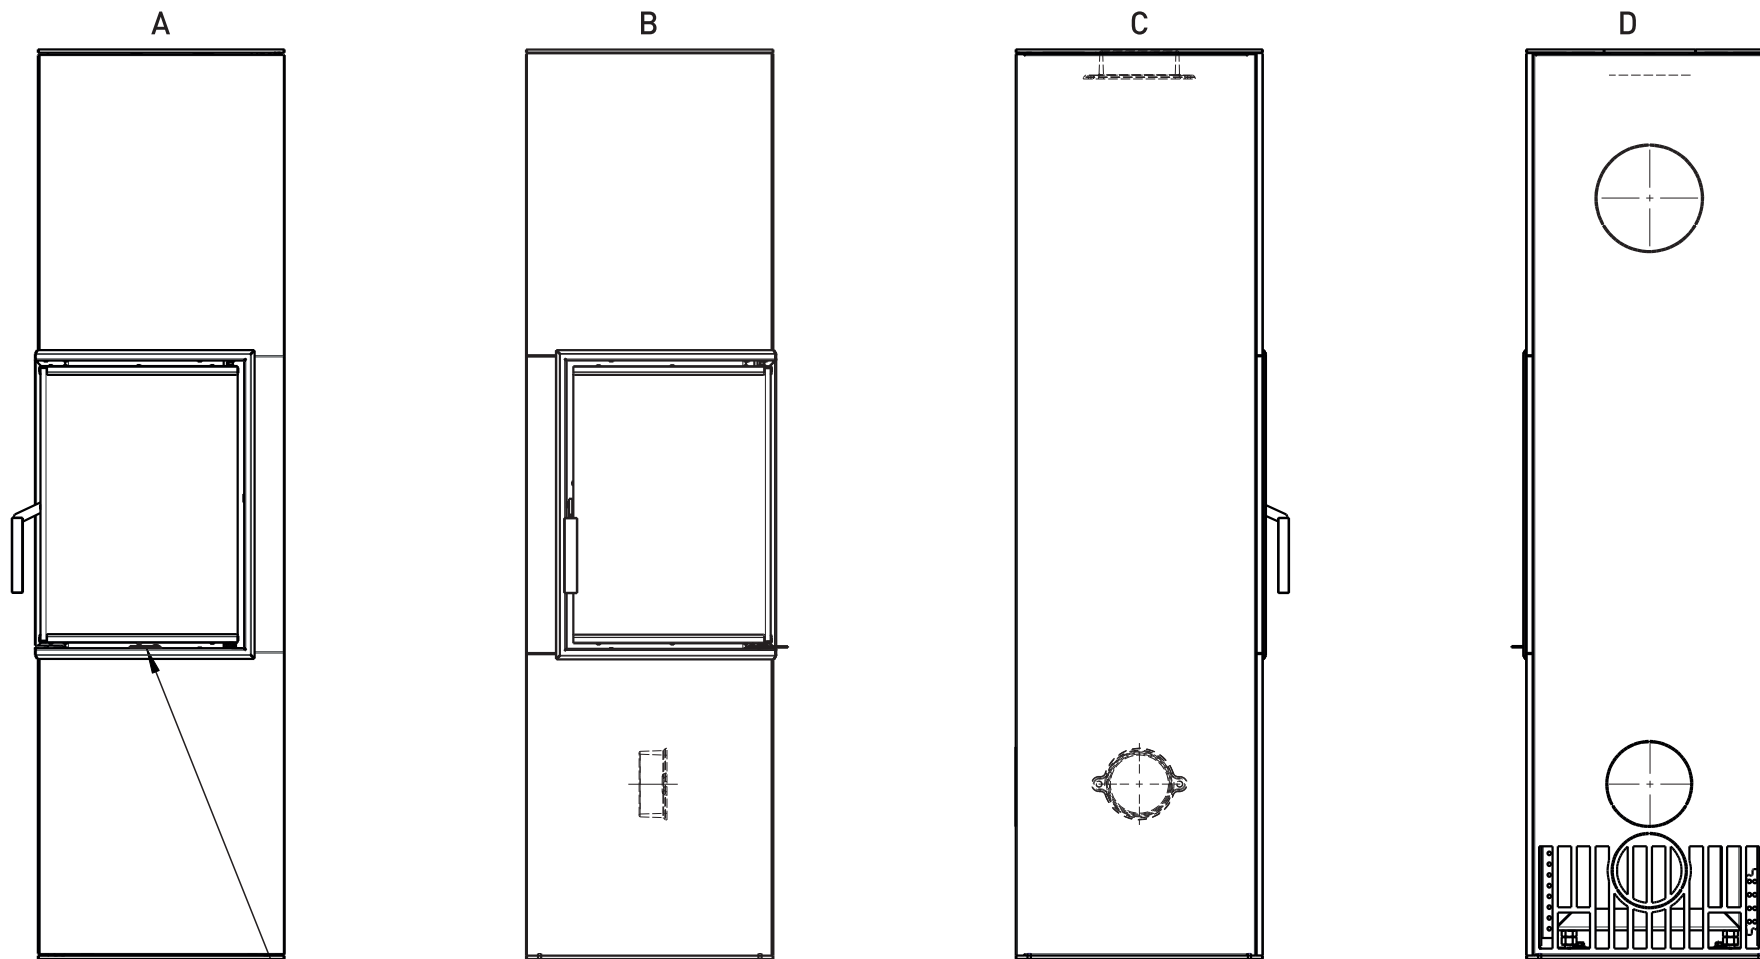

Primární / Sekundární vzduch  
Primärluft / Sekundärluft  
Primary / Secondary air

Rozměry v mm  
Maße in mm  
Dimensions in mm

Kachlový krb Kachelkamin Tiled fireplace	Typ Type Typ	<b>CORNEA R 2S</b>	List Blatt Sheet	<b>1/2</b>
Hmotnost Gewicht Weight	Rozměry topeniště (výška x šířka x hloubka) Maße Feuerraum (höhe x breite x tiefe) Combustion Chamber Dimensions (height x width x depth)		Hein & spol. - keramické závody, spol. s r. o. Odry - Tošovice	
<b>190 kg</b>	<b>490 x 250 x 250 (mm)</b>			

Primární / Sekundární vzduch  
 Primärluft / Sekundärluft  
 Primary / Secondary air

Rozměry v mm  
 Maße in mm  
 Dimensions in mm

Kachlový krb Kachelkamin Tiled fireplace	Typ Type Typ  <b>CORNEA R 2S</b>	List Blatt Sheet	<b>2/2</b>
Hmotnost Gewicht Weight  190 kg	Rozměry topeniště (výška x šířka x hloubka) Maße Feuerraum (höhe x breite x tiefe) Combustion Chamber Dimensions (height x width x depth)  490 x 250 x 250 (mm)	Hein & spol. - keramické závody, spol. s r. o. Odry - Tošovice	