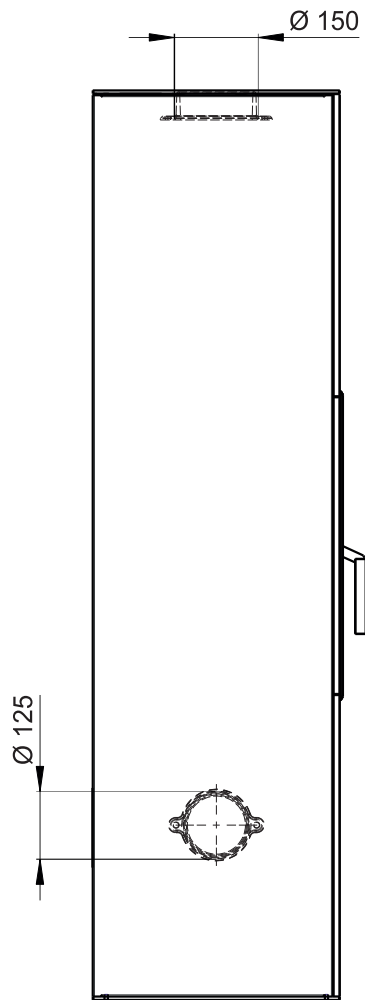

Primární / Sekundární vzduch  
Primärluft / Sekundärluft  
Primary / Secondary air

Rozměry v mm  
Maße in mm  
Dimensions in mm

Kachlový krb Kachelkamin Tiled fireplace	Typ Type Typ	<b>CORNEA R 2S</b>	List Blatt Sheet	<b>1/2</b>
Hmotnost Gewicht Weight	Rozměry topeniště (výška x šířka x hloubka) Maße Feuerraum (höhe x breite x tiefe) Combustion Chamber Dimensions (height x width x depth)		Hein & spol. - keramické závody, spol. s r. o. Odry - Tošovice	
<b>190 kg</b>	<b>490 x 250 x 250 (mm)</b>			

Primární / Sekundární vzduch  
 Primärluft / Sekundärluft  
 Primary / Secondary air

Rozměry v mm  
 Maße in mm  
 Dimensions in mm

Kachlový krb Kachelkamin Tiled fireplace	Typ Type Typ  <b>CORNEA R 2S</b>	List Blatt Sheet	<b>2/2</b>
Hmotnost Gewicht Weight  190 kg	Rozměry topeniště (výška x šířka x hloubka) Maße Feuerraum (höhe x breite x tiefe) Combustion Chamber Dimensions (height x width x depth)  490 x 250 x 250 (mm)	Hein & spol. - keramické závody, spol. s r. o. Odry - Tošovice	