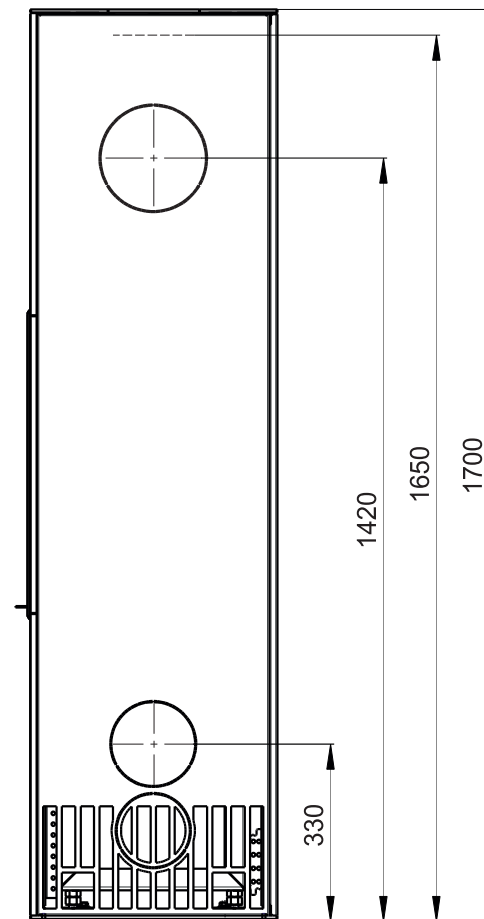

Primární / Sekundární vzduch  
Primärluft / Sekundärluft  
Primary / Secondary air

Rozměry v mm  
Maße in mm  
Dimensions in mm

Kachlový krb Kachelkamin Tiled fireplace	Typ Type Typ	<b>CORNEA R 2S</b>	List Blatt Sheet	<b>1/2</b>
Hmotnost Gewicht Weight	Rozměry topeniště (výška x šířka x hloubka) Maße Feuerraum (höhe x breite x tiefe) Combustion Chamber Dimensions (height x width x depth)		Hein & spol. - keramické závody, spol. s r. o. Odry - Tošovice	
<b>190 kg</b>	<b>490 x 250 x 250 (mm)</b>			

Primární / Sekundární vzduch  
 Primärluft / Sekundärluft  
 Primary / Secondary air

Rozměry v mm  
 Maße in mm  
 Dimensions in mm

Kachlový krb Kachelkamin Tiled fireplace	Typ Type Typ  <b>CORNEA R 2S</b>	List Blatt Sheet	<b>2/2</b>
Hmotnost Gewicht Weight  190 kg	Rozměry topeniště (výška x šířka x hloubka) Maße Feuerraum (höhe x breite x tiefe) Combustion Chamber Dimensions (height x width x depth)  490 x 250 x 250 (mm)	Hein & spol. - keramické závody, spol. s r. o. Odry - Tošovice	