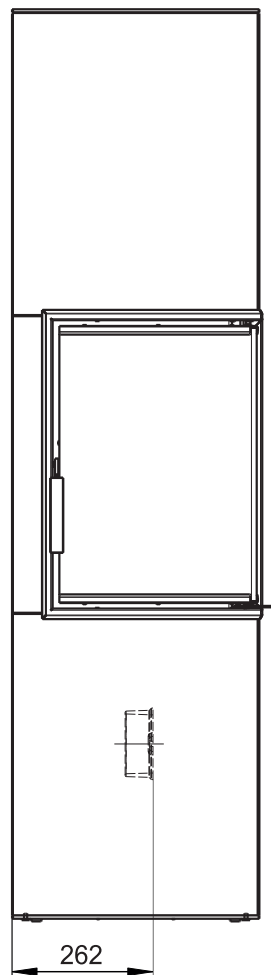

Primární / Sekundární vzduch  
Primärluft / Sekundärluft  
Primary / Secondary air

Rozměry v mm  
Maße in mm  
Dimensions in mm

Kachlový krb Kachelkamin Tiled fireplace	Typ Type Typ	<b>CORNEA R 2S</b>	List Blatt Sheet	<b>1/2</b>
Hmotnost Gewicht Weight	Rozměry topeniště (výška x šířka x hloubka) Maße Feuerraum (höhe x breite x tiefe) Combustion Chamber Dimensions (height x width x depth)		Hein & spol. - keramické závody, spol. s r. o. Odry - Tošovice	
<b>190 kg</b>	<b>490 x 250 x 250 (mm)</b>			

Primární / Sekundární vzduch  
 Primärluft / Sekundärluft  
 Primary / Secondary air

Rozměry v mm  
 Maße in mm  
 Dimensions in mm

Kachlový krb Kachelkamin Tiled fireplace	Typ Type Typ  <b>CORNEA R 2S</b>	List Blatt Sheet	<b>2/2</b>
Hmotnost Gewicht Weight  190 kg	Rozměry topeniště (výška x šířka x hloubka) Maße Feuerraum (höhe x breite x tiefe) Combustion Chamber Dimensions (height x width x depth)  490 x 250 x 250 (mm)	Hein & spol. - keramické závody, spol. s r. o. Odry - Tošovice	