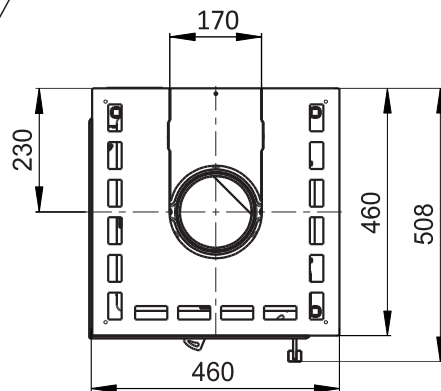

Primární / Sekundární vzduch
Primärluft / Sekundärluft
Primary / Secondary air

Rozměry v mm
Maße in mm
Dimensions in mm

Kachlový krb Kachelkamin Tiled fireplace	Typ Type Typ CORNEAL 3S	List Blatt Sheet	1/2
Hmotnost Gewicht Weight 210 kg	Rozměry topeniště (výška x šířka x hloubka) Maße Feuerraum (höhe x breite x tiefe) Combustion Chamber Dimensions (height x width x depth) 490 x 250 x 250 (mm)	Hein & spol. - keramické závody, spol. s r. o. Odry - Tošovice	

Primární / Sekundární vzduch
 Primärluft / Sekundärluft
 Primary / Secondary air

Rozměry v mm
 Maße in mm
 Dimensions in mm

Kachlový krb Kachelkamin Tiled fireplace	Typ Type Typ CORNEAL 3S	List Blatt Sheet	2/2
Hmotnost Gewicht Weight 210 kg	Rozměry topeniště (výška x šířka x hloubka) Maße Feuerraum (höhe x breite x tiefe) Combustion Chamber Dimensions (height x width x depth) 490 x 250 x 250 (mm)	Hein & spol. - keramické závody, spol. s r. o. Odry - Tošovice	