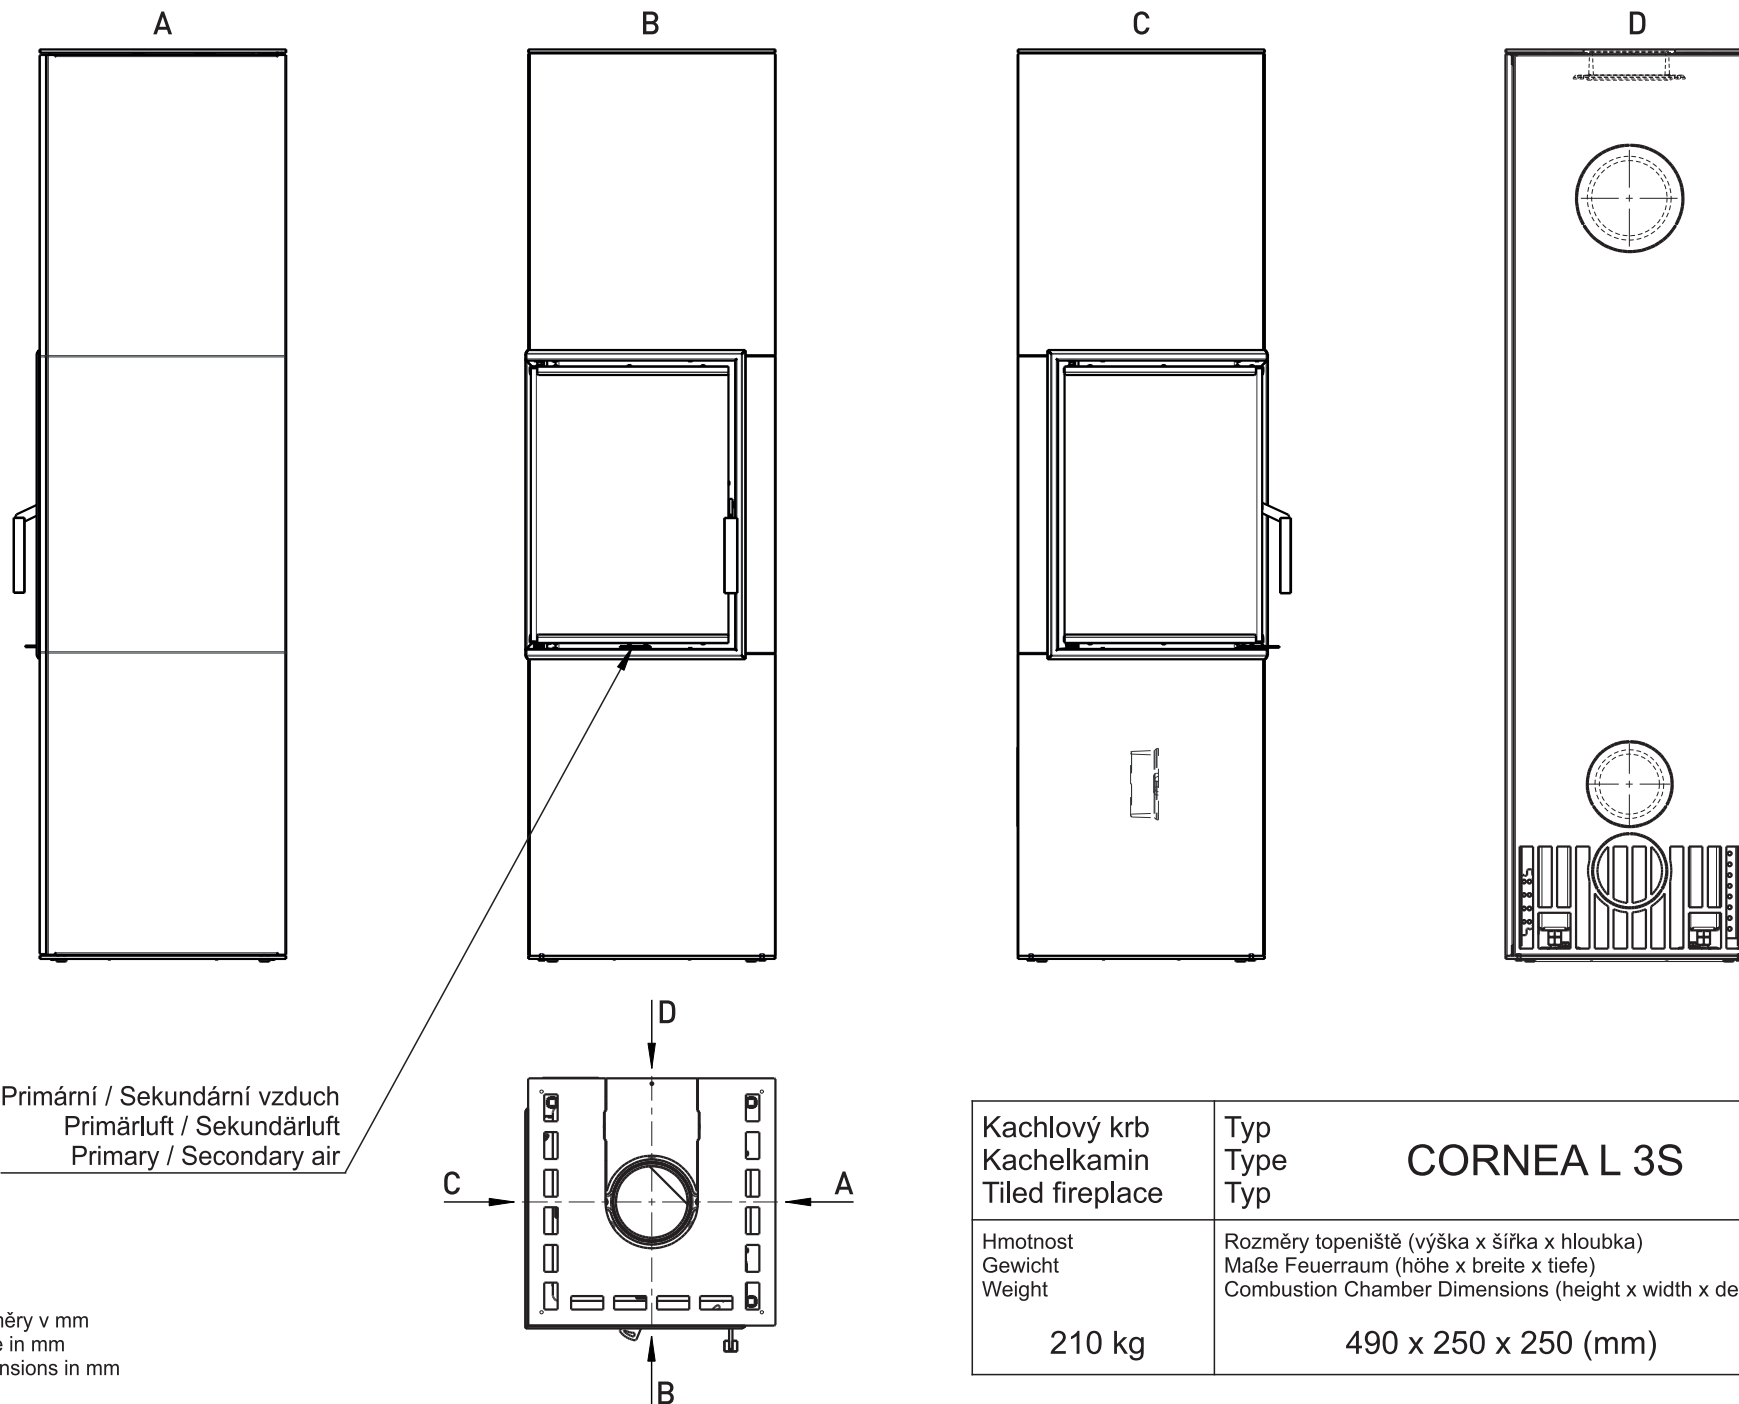

Primární / Sekundární vzduch
Primärluft / Sekundärluft
Primary / Secondary air

Rozměry v mm
Maße in mm
Dimensions in mm

Kachlový krb Kachelkamin Tiled fireplace	Typ Type Typ CORNEAL 3S	List Blatt Sheet	1/2
Hmotnost Gewicht Weight 210 kg	Rozměry topeniště (výška x šířka x hloubka) Maße Feuerraum (höhe x breite x tiefe) Combustion Chamber Dimensions (height x width x depth) 490 x 250 x 250 (mm)	Hein & spol. - keramické závody, spol. s r. o. Odry - Tošovice	

Primární / Sekundární vzduch
 Primärluft / Sekundärluft
 Primary / Secondary air

Rozměry v mm
 Maße in mm
 Dimensions in mm

Kachlový krb Kachelkamin Tiled fireplace	Typ Type Typ CORNEAL 3S	List Blatt Sheet	2/2
Hmotnost Gewicht Weight 210 kg	Rozměry topeniště (výška x šířka x hloubka) Maße Feuerraum (höhe x breite x tiefe) Combustion Chamber Dimensions (height x width x depth) 490 x 250 x 250 (mm)	Hein & spol. - keramické závody, spol. s r. o. Odry - Tošovice	