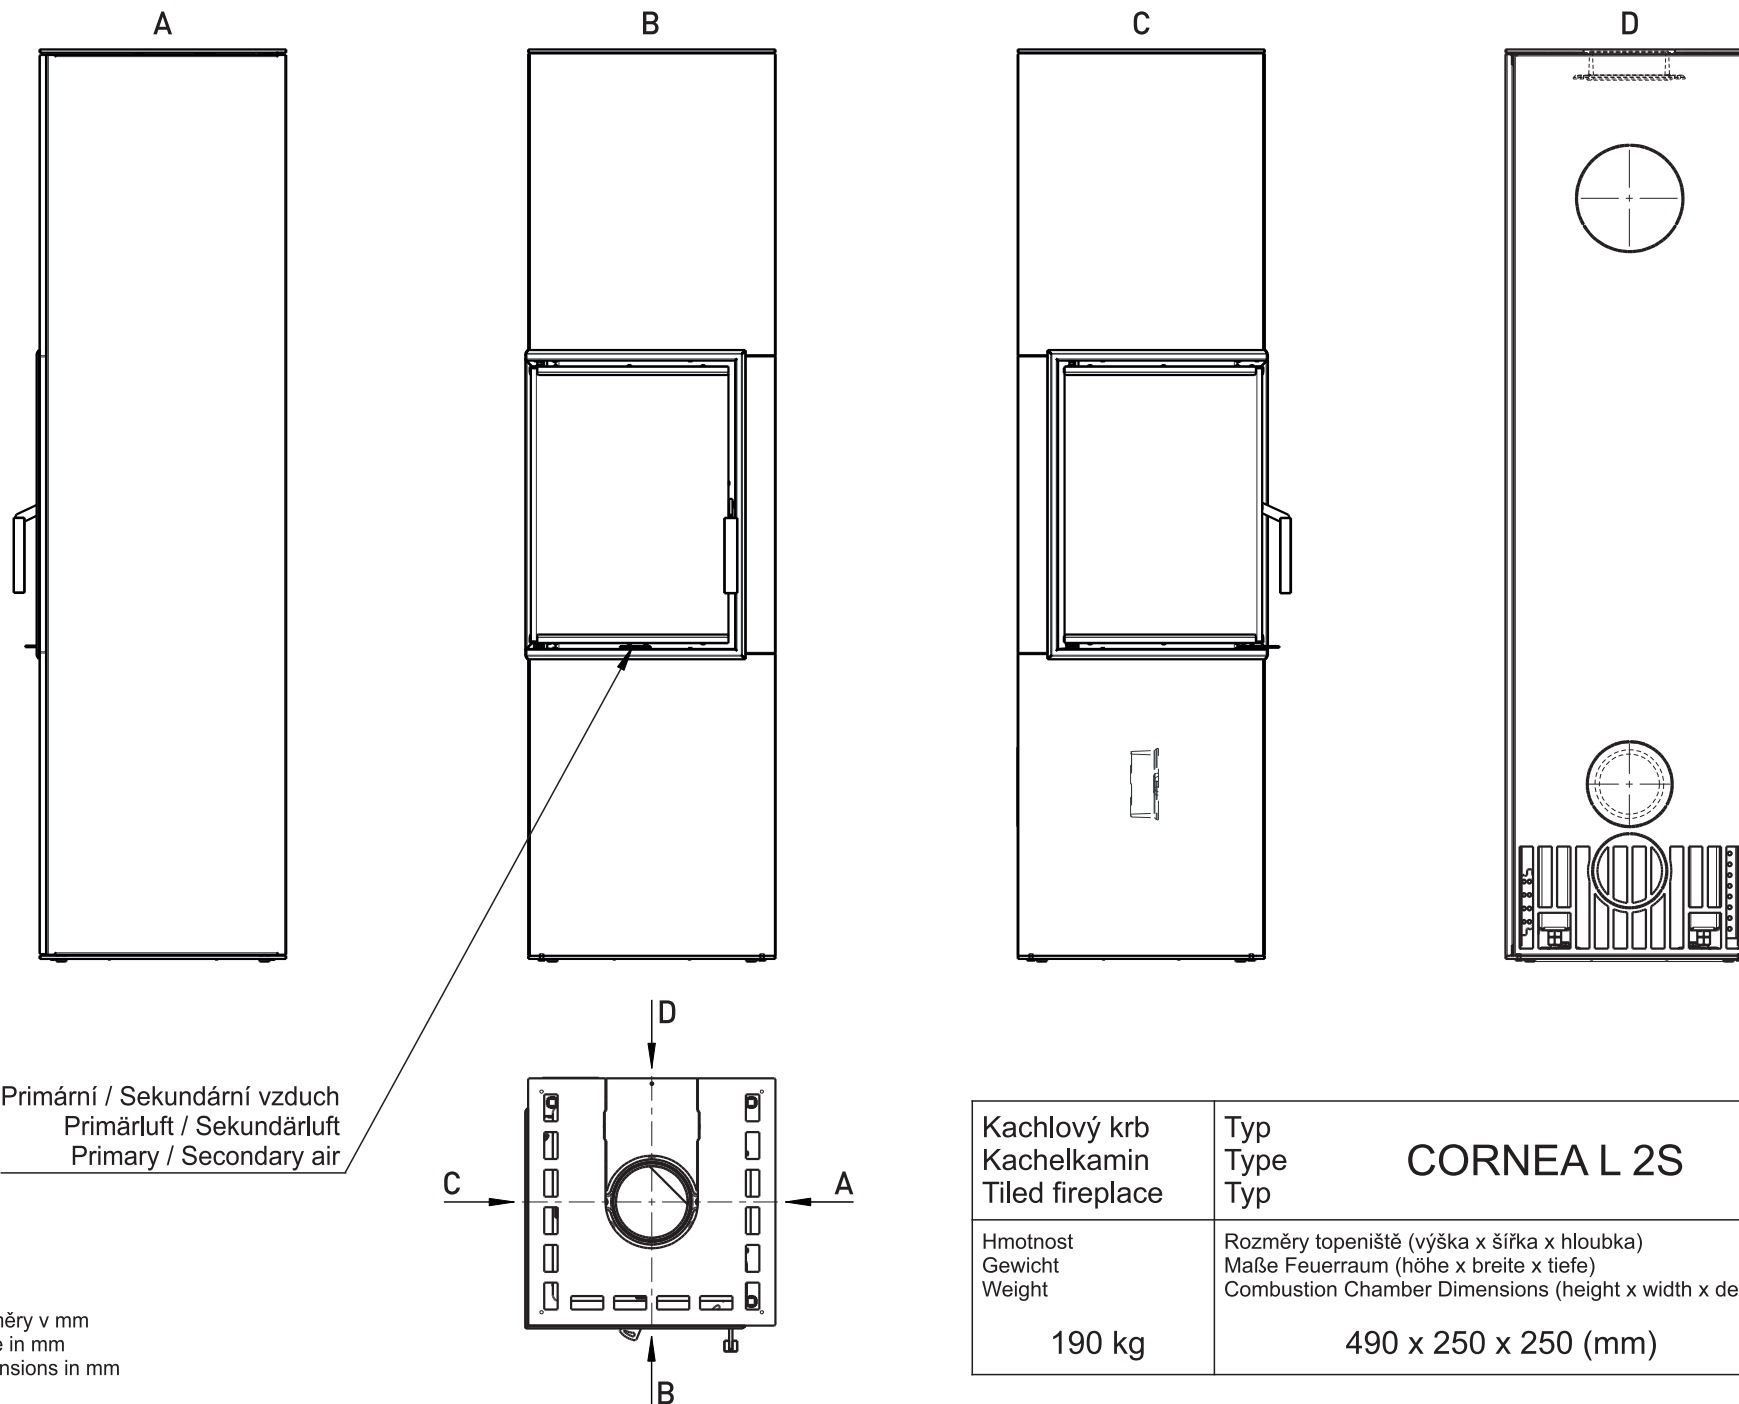

Primární / Sekundární vzduch
Primärluft / Sekundärluft
Primary / Secondary air

Rozměry v mm
Maße in mm
Dimensions in mm

Kachlový krb Kachelkamin Tiled fireplace	Typ Type Typ CORNEA L 2S	List Blatt Sheet	1/2
Hmotnost Gewicht Weight 190 kg	Rozměry topeniště (výška x šířka x hloubka) Maße Feuerraum (höhe x breite x tiefe) Combustion Chamber Dimensions (height x width x depth) 490 x 250 x 250 (mm)	Hein & spol. - keramické závody, spol. s r. o. Odry - Tošovice	

Primární / Sekundární vzduch
 Primärluft / Sekundärluft
 Primary / Secondary air

Rozměry v mm
 Maße in mm
 Dimensions in mm

Kachlový krb Kachelkamin Tiled fireplace	Typ Type Typ CORNEAL 2S	List Blatt Sheet	2/2
Hmotnost Gewicht Weight 190 kg	Rozměry topeniště (výška x šířka x hloubka) Maße Feuerraum (höhe x breite x tiefe) Combustion Chamber Dimensions (height x width x depth) 490 x 250 x 250 (mm)	Hein & spol. - keramické závody, spol. s r. o. Odry - Tošovice	