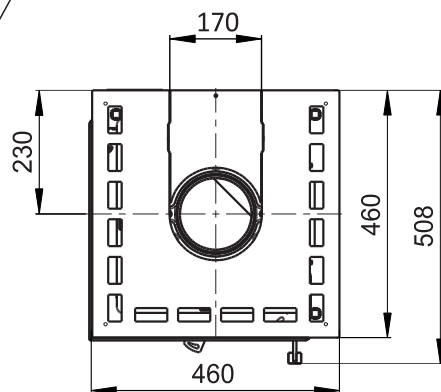

Primární / Sekundární vzduch
Primärluft / Sekundärluft
Primary / Secondary air

Rozměry v mm
Maße in mm
Dimensions in mm

Kachlový krb Kachelkamin Tiled fireplace	Typ Type Typ CORNEA L 2S	List Blatt Sheet	1/2
Hmotnost Gewicht Weight 190 kg	Rozměry topeniště (výška x šířka x hloubka) Maße Feuerraum (höhe x breite x tiefe) Combustion Chamber Dimensions (height x width x depth) 490 x 250 x 250 (mm)	Hein & spol. - keramické závody, spol. s r. o. Odry - Tošovice	

Primární / Sekundární vzduch
 Primärluft / Sekundärluft
 Primary / Secondary air

Rozměry v mm
 Maße in mm
 Dimensions in mm

Kachlový krb Kachelkamin Tiled fireplace	Typ Type Typ CORNEAL 2S	List Blatt Sheet	2/2
Hmotnost Gewicht Weight 190 kg	Rozměry topeniště (výška x šířka x hloubka) Maße Feuerraum (höhe x breite x tiefe) Combustion Chamber Dimensions (height x width x depth) 490 x 250 x 250 (mm)	Hein & spol. - keramické závody, spol. s r. o. Odry - Tošovice	