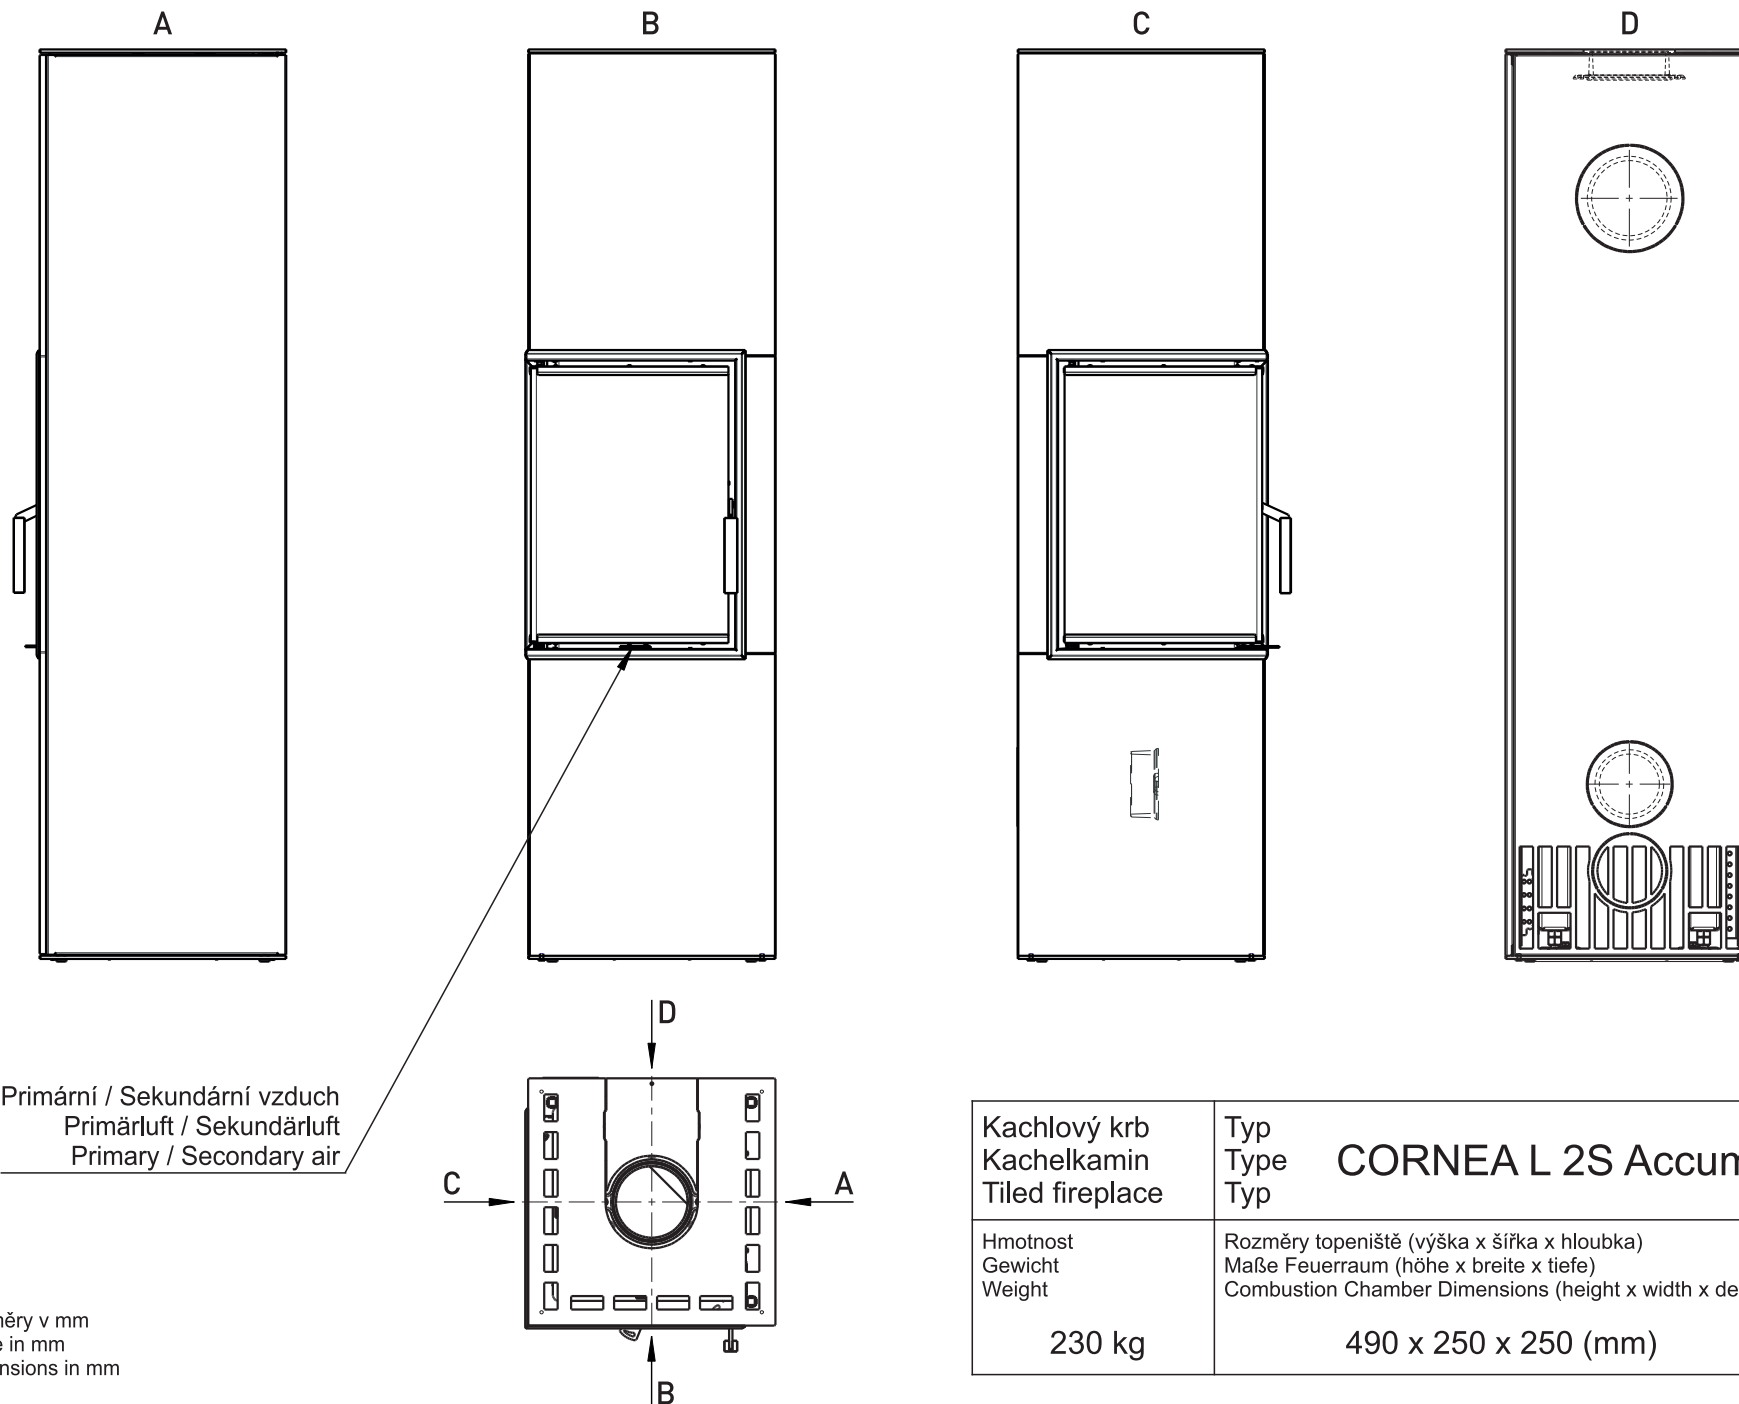

Primární / Sekundární vzduch
Primärluft / Sekundärluft
Primary / Secondary air

Rozměry v mm
Maße in mm
Dimensions in mm

Kachlový krb Kachelkamin Tiled fireplace	Typ Type Typ CORNEA L 2S Accum	List Blatt Sheet	1/2
Hmotnost Gewicht Weight 230 kg	Rozměry topeniště (výška x šířka x hloubka) Maße Feuerraum (höhe x breite x tiefe) Combustion Chamber Dimensions (height x width x depth) 490 x 250 x 250 (mm)	Hein & spol. - keramické závody, spol. s r. o. Odry - Tošovice	

Primární / Sekundární vzduch
 Primärluft / Sekundärluft
 Primary / Secondary air

Rozměry v mm
 Maße in mm
 Dimensions in mm

Kachlový krb Kachelkamin Tiled fireplace	Typ Type Typ CORNEA L 2S Accum	List Blatt Sheet	2/2
Hmotnost Gewicht Weight 230 kg	Rozměry topeniště (výška x šířka x hloubka) Maße Feuerraum (höhe x breite x tiefe) Combustion Chamber Dimensions (height x width x depth) 490 x 250 x 250 (mm)	Hein & spol. - keramické závody, spol. s r. o. Odry - Tošovice	