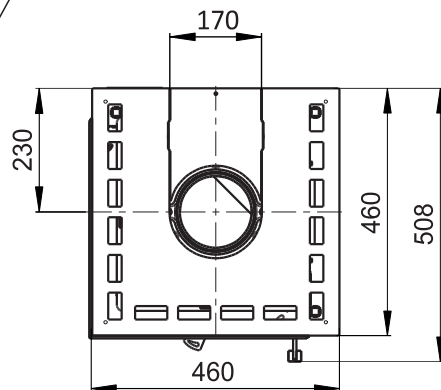

Primární / Sekundární vzduch
Primärluft / Sekundärluft
Primary / Secondary air

Rozměry v mm
Maße in mm
Dimensions in mm

Kachlový krb Kachelkamin Tiled fireplace	Typ Type Typ CORNEA L 2S Accum	List Blatt Sheet	1/2
Hmotnost Gewicht Weight 230 kg	Rozměry topeniště (výška x šířka x hloubka) Maße Feuerraum (höhe x breite x tiefe) Combustion Chamber Dimensions (height x width x depth) 490 x 250 x 250 (mm)	Hein & spol. - keramické závody, spol. s r. o. Odry - Tošovice	

Primární / Sekundární vzduch
 Primärluft / Sekundärluft
 Primary / Secondary air

Rozměry v mm
 Maße in mm
 Dimensions in mm

Kachlový krb Kachelkamin Tiled fireplace	Typ Type Typ CORNEA L 2S Accum	List Blatt Sheet	2/2
Hmotnost Gewicht Weight 230 kg	Rozměry topeniště (výška x šířka x hloubka) Maße Feuerraum (höhe x breite x tiefe) Combustion Chamber Dimensions (height x width x depth) 490 x 250 x 250 (mm)	Hein & spol. - keramické závody, spol. s r. o. Odry - Tošovice	